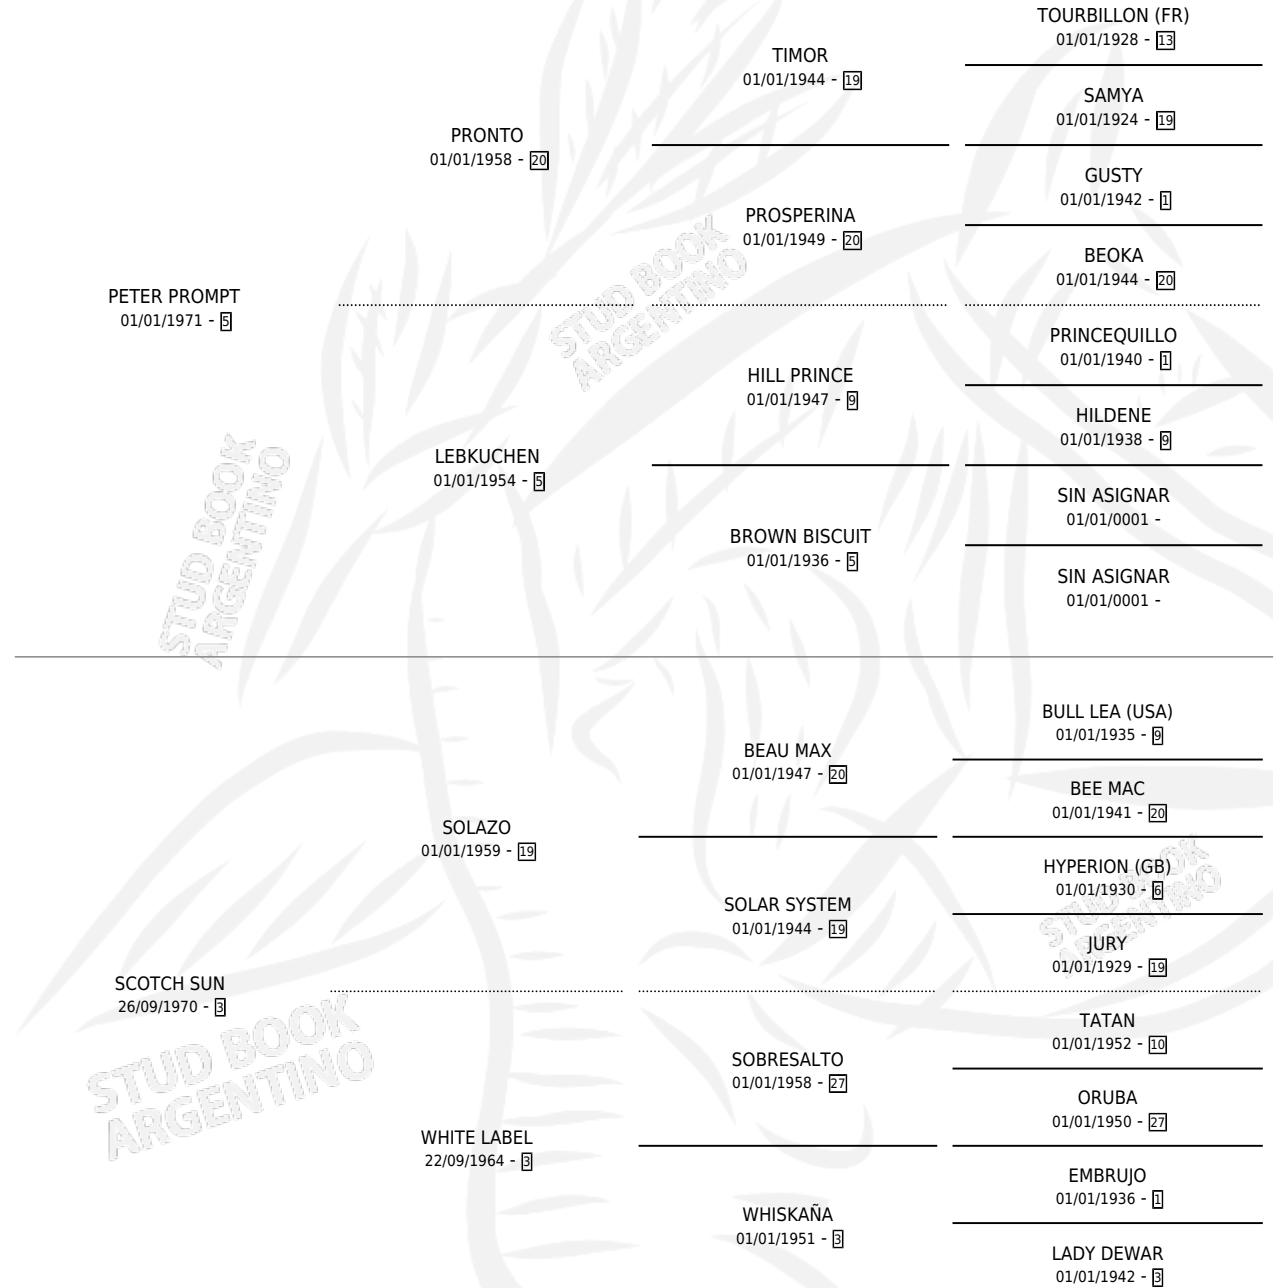

Lugar de nacimiento: Campo particular

Criador: La Biznaga

~

HIJOS

	MACHOS	HEMBRAS
2 NACIERON	1	1
1 CORRIERON	1	0

SIN ACTUACIONES

PEDIGREE

CAMPAÑA

Solo carreras oficiales de Argentina

POR EDAD

EDAD	CC	1°	2°	3°	4°	5°	NP	CLC	CLG	CLCG1	CLGG1	IMPORTE	GANANCIA / CC
3 AÑOS	1	1	0	0	0	0	0	0	0	0	0	\$0	\$0
4 AÑOS	4	2	0	0	1	1	0	0	0	0	0	\$0	\$0
TOTALES	5	3	0	0	1	1	0	0	0	0	0	\$0	\$0
%		60.0%	0.0%	0.0%	20.0%	20.0%	0.0%	0.0%	0.0%	0.0%	0.0%		