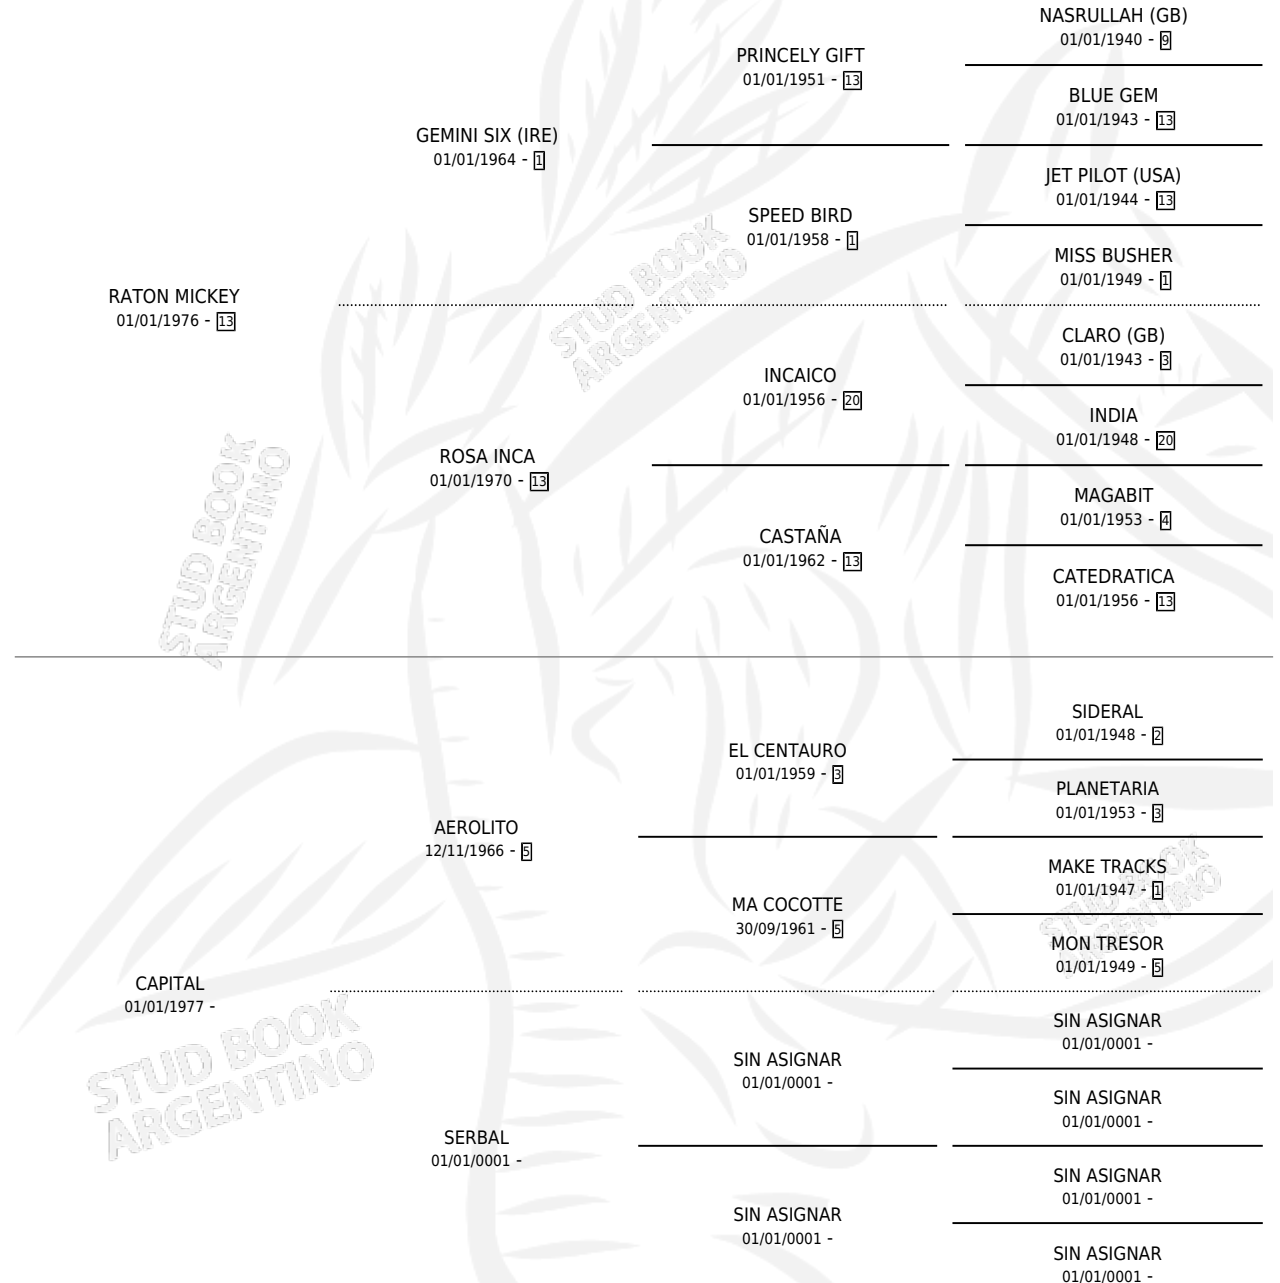

LAUCHA VELOZ

por RATON MICKEY y CAPITAL por AEROLITO

Argentina · Hembra · Zaino · SP · 18/12/1985
Familia · Volumen 32

ESTADO

TIPIFICACIÓN SANGUÍNEA	X
TIPIFICACIÓN POR ADN	X
PASAPORTE	X
IDENTIFICACIÓN POR MICROCHIP	X
REPRODUCTOR	X

Lugar de nacimiento: Kilimanjaro

Criador: Sin dato

PEDIGREE

LAUCHA VELOZ

Datos oficiales del Stud Book Argentino

Documento generado el 10/06/2025

studbook.org.ar