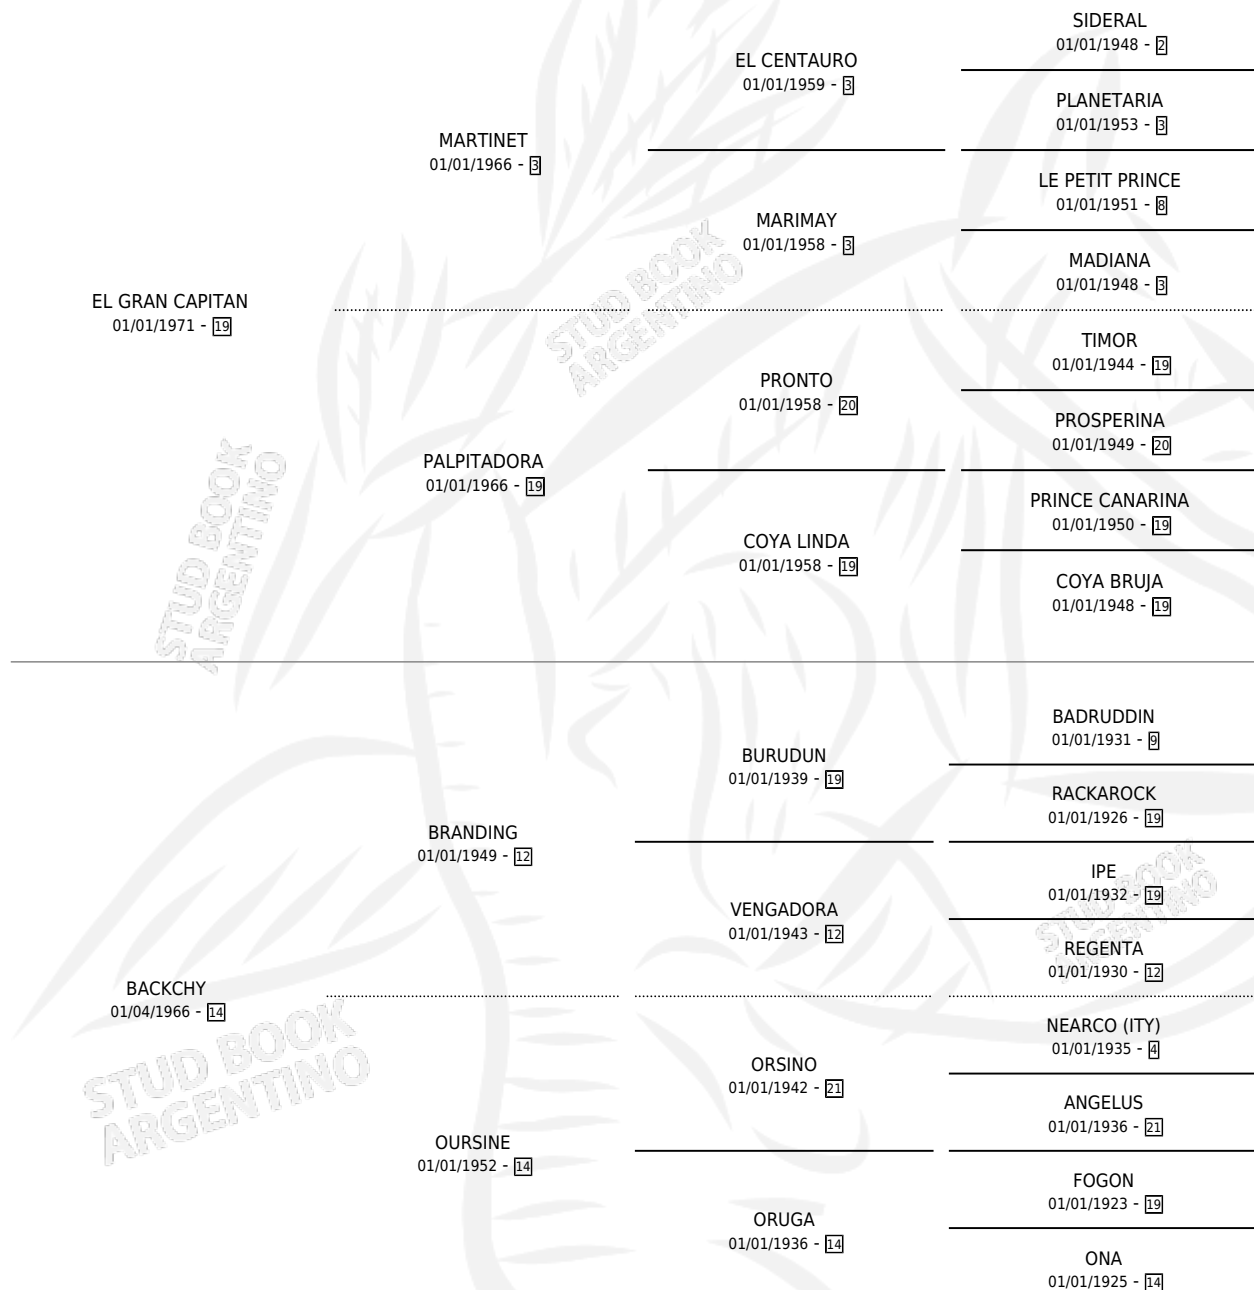

# FACHERITA

por **EL GRAN CAPITAN** y **BACKCHY** por **BRANDING**

Argentina · Hembra · Alazan · SP · 23/10/1981  
Familia 14-f · Volumen 31

## ESTADO

TIPIFICACIÓN SANGUÍNEA	X
TIPIFICACIÓN POR ADN	X
PASAPORTE	X
IDENTIFICACIÓN POR MICROCHIP	X
REPRODUCTOR	✓

**Lugar de nacimiento:** Campo particular

**Criador:** Sin dato

~

## PEDIGREE

S

cimientos 8 / Efectividad 72.73%

PADRILLO	PRODUCTO	CRIADOR	1ER SERVICIO	ÚLTIMO SERVICIO
PENSAMIENTO	∅		26/10/1995	28/10/1995
<b>FACHERITA</b> MEG SNUCHO (FR)	∅		04/12/1994	15/12/1994
<b>Datos oficiales del Stud Book Argentino</b> AWESOME GOLD (USA) Documento generado el 11/05/2026	LA FACHERA (H A, 21/10/1994)	SIN DATO	23/11/1993	23/11/1993
EL SERRANO studbook.org.ar	COQUETA SERRANA (H A, 23/09/1993) •MURIÓ EL 29/01/1994•	SIN DATO	21/10/1992	21/10/1992
PAROCHIAL (USA)	GRAN PARROQUIANO (M ZD, 03/09/1992)	SIN DATO	21/09/1991	21/09/1991
PAROCHIAL (USA)	∅		19/11/1990	19/11/1990
COUNTRY DOCTOR (USA)	DR. FACHA (M A, 04/10/1990)	SIN DATO	04/11/1989	04/11/1989
SEREVAC (USA)	GRAN FACHERO (M A, 06/10/1989)	SIN DATO	13/08/1988	04/11/1988
SEREVAC (USA)	SECRET FACHA (M A, 11/07/1988)	SIN DATO	12/08/1987	14/08/1987
ARTFUL (FR)	TANTI (M A, 31/07/1987)	SIN DATO	29/08/1986	29/08/1986
ARTFUL (FR)	FANTINA (H A, 26/07/1986) •MURIÓ EL 27/06/1987•	SIN DATO	17/08/1985	17/08/1985