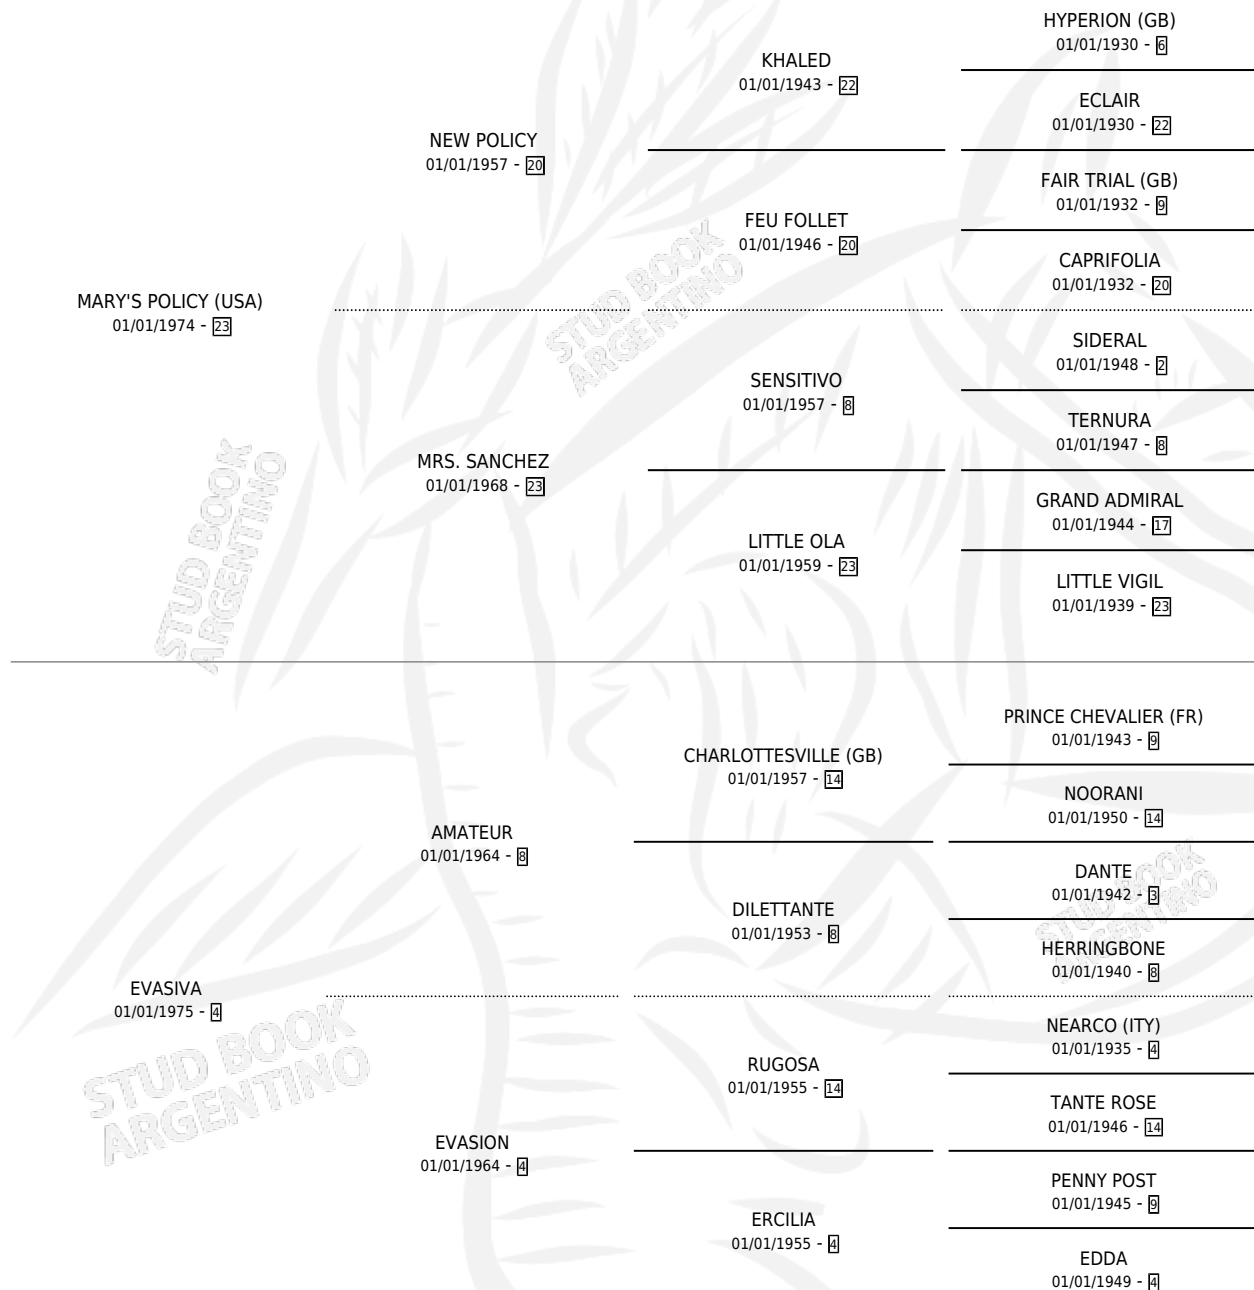

MARYSIVA

por MARY'S POLICY (USA) y EVASIVA por AMATEUR

Argentina · Hembra · Zaino Doradillo · SP · 01/01/1982
Familia 4-d · Volumen 31

ESTADO

TIPIFICACIÓN SANGUÍNEA	X
TIPIFICACIÓN POR ADN	X
PASAPORTE	X
IDENTIFICACIÓN POR MICROCHIP	X
REPRODUCTOR	✓

Lugar de nacimiento: Campo particular

Criador: Sin dato

~

HIJOS

	MACHOS	HEMBRAS
1 NACIERON	0	1
1 CORRIERON	0	1

SIN ACTUACIONES

PEDIGREE

S

mientos 1 / Efectividad 33.33%

PADRILLO	PRODUCTO	CRIADOR	1ER SERVICIO	ÚLTIMO SERVICIO
DATSUN	∅		28/09/1988	30/09/1988
MARYSIVA	CINTIA MOSS (H ZD, 15/11/1987)	SIN DATO	11/11/1986	08/12/1986
Datos oficiales del Stud Book Argentino	∅		23/10/1985	26/10/1985