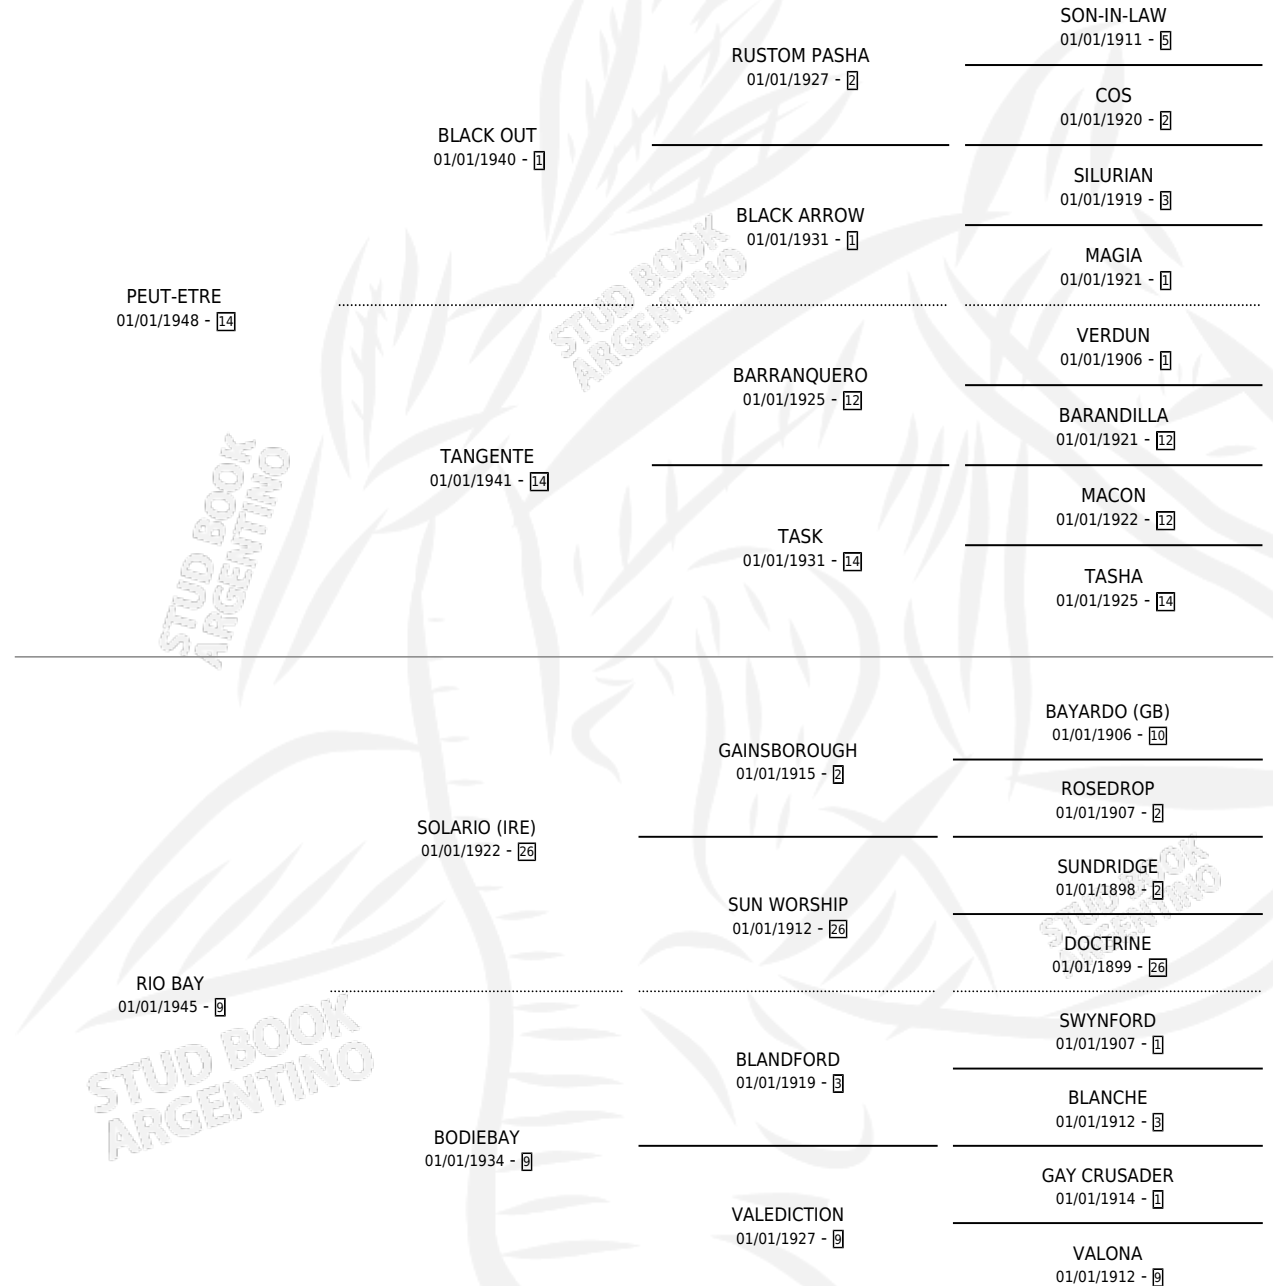

RIOLA

por PEUT-ETRE y RIO BAY por SOLARIO (IRE)

Argentina · Hembra · Zaino · SP · 01/01/1958
Familia 9 · Volumen 23

ESTADO

TIPIFICACIÓN SANGUÍNEA	X
TIPIFICACIÓN POR ADN	X
PASAPORTE	X
IDENTIFICACIÓN POR MICROCHIP	X
REPRODUCTOR	X

Lugar de nacimiento: Campo particular

Criador: Sin dato

~

HIJOS

	MACHOS	HEMBRAS
3 NACIERON	1	2
1 CORRIERON	0	1
1 GANARON	0	1
0 GANADORES CL	0 GANADORES GR	0 GANADORES G1

PEDIGREE