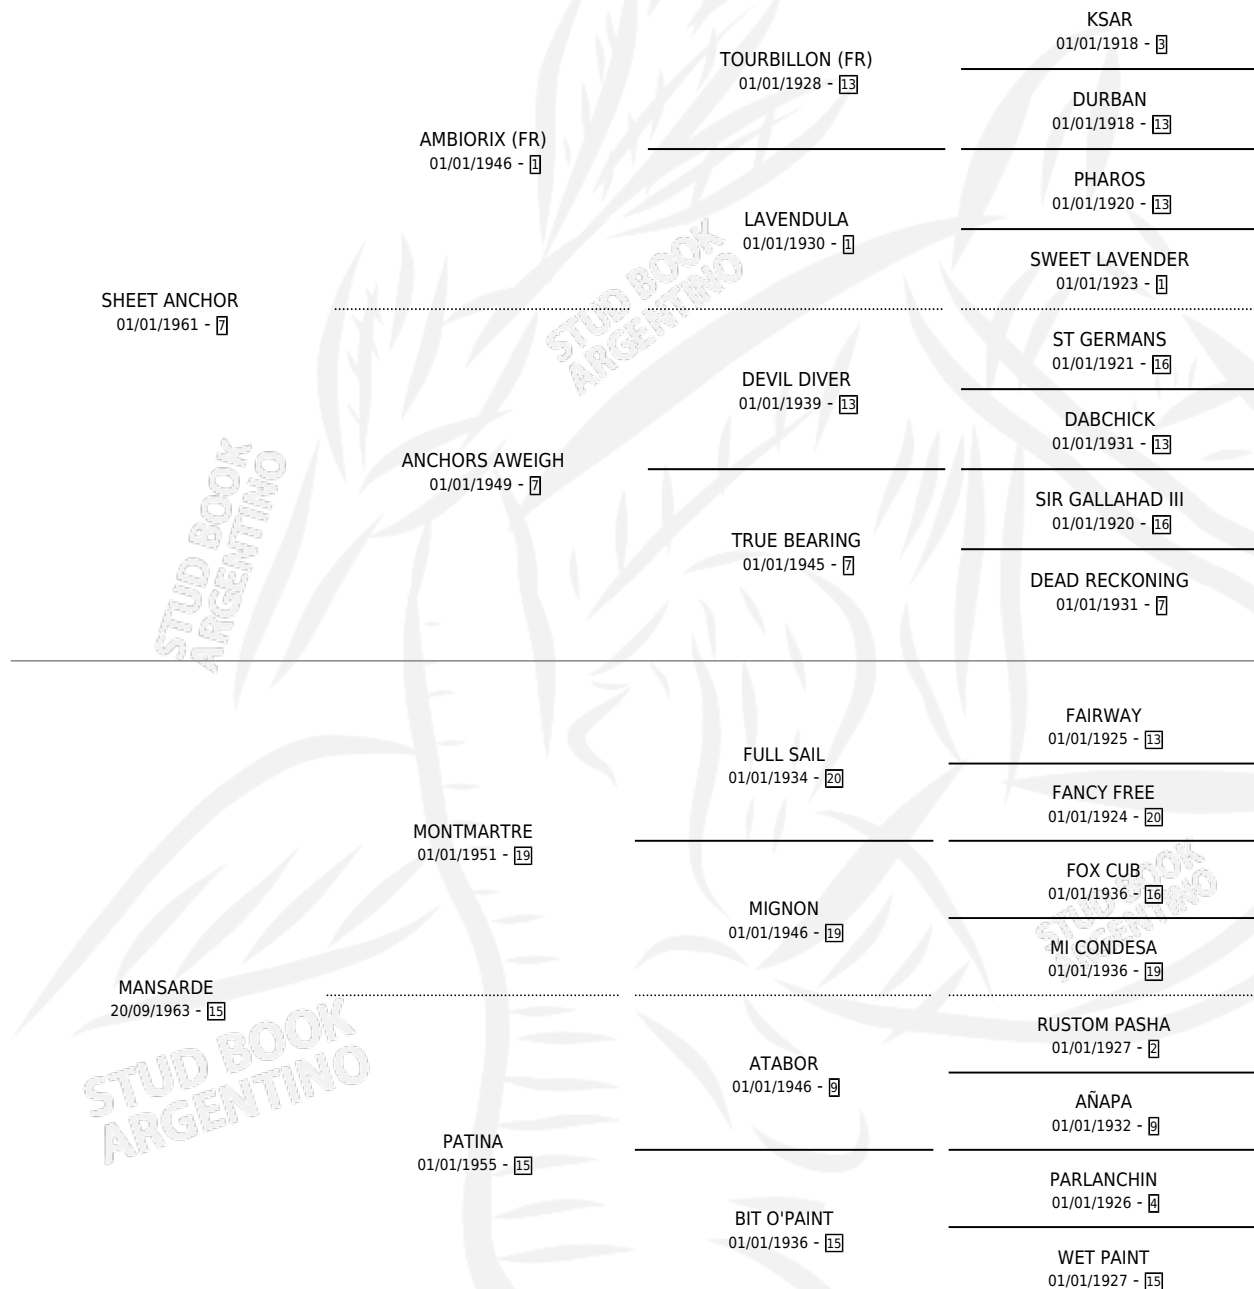

SINCRONICA

por SHEET ANCHOR y MANSARDE por MONTMARTRE

Argentina · Hembra · Zaino · SP · 22/10/1978
Familia 15-a · Volumen 30

ESTADO

TIPIFICACIÓN SANGUÍNEA	✓
TIPIFICACIÓN POR ADN	X
PASAPORTE	X
IDENTIFICACIÓN POR MICROCHIP	X
REPRODUCTOR	✓

Lugar de nacimiento: Campo particular

Criador: La Borinqueña

~

HIJOS

	MACHOS	HEMBRAS
10 NACIERON	3	7
6 CORRIERON	1	5
1 GANARON	0	1
0 GANADORES CL	0 GANADORES GR	0 GANADORES G1

PEDIGREE

CAMPAÑA

Solo carreras oficiales de Argentina