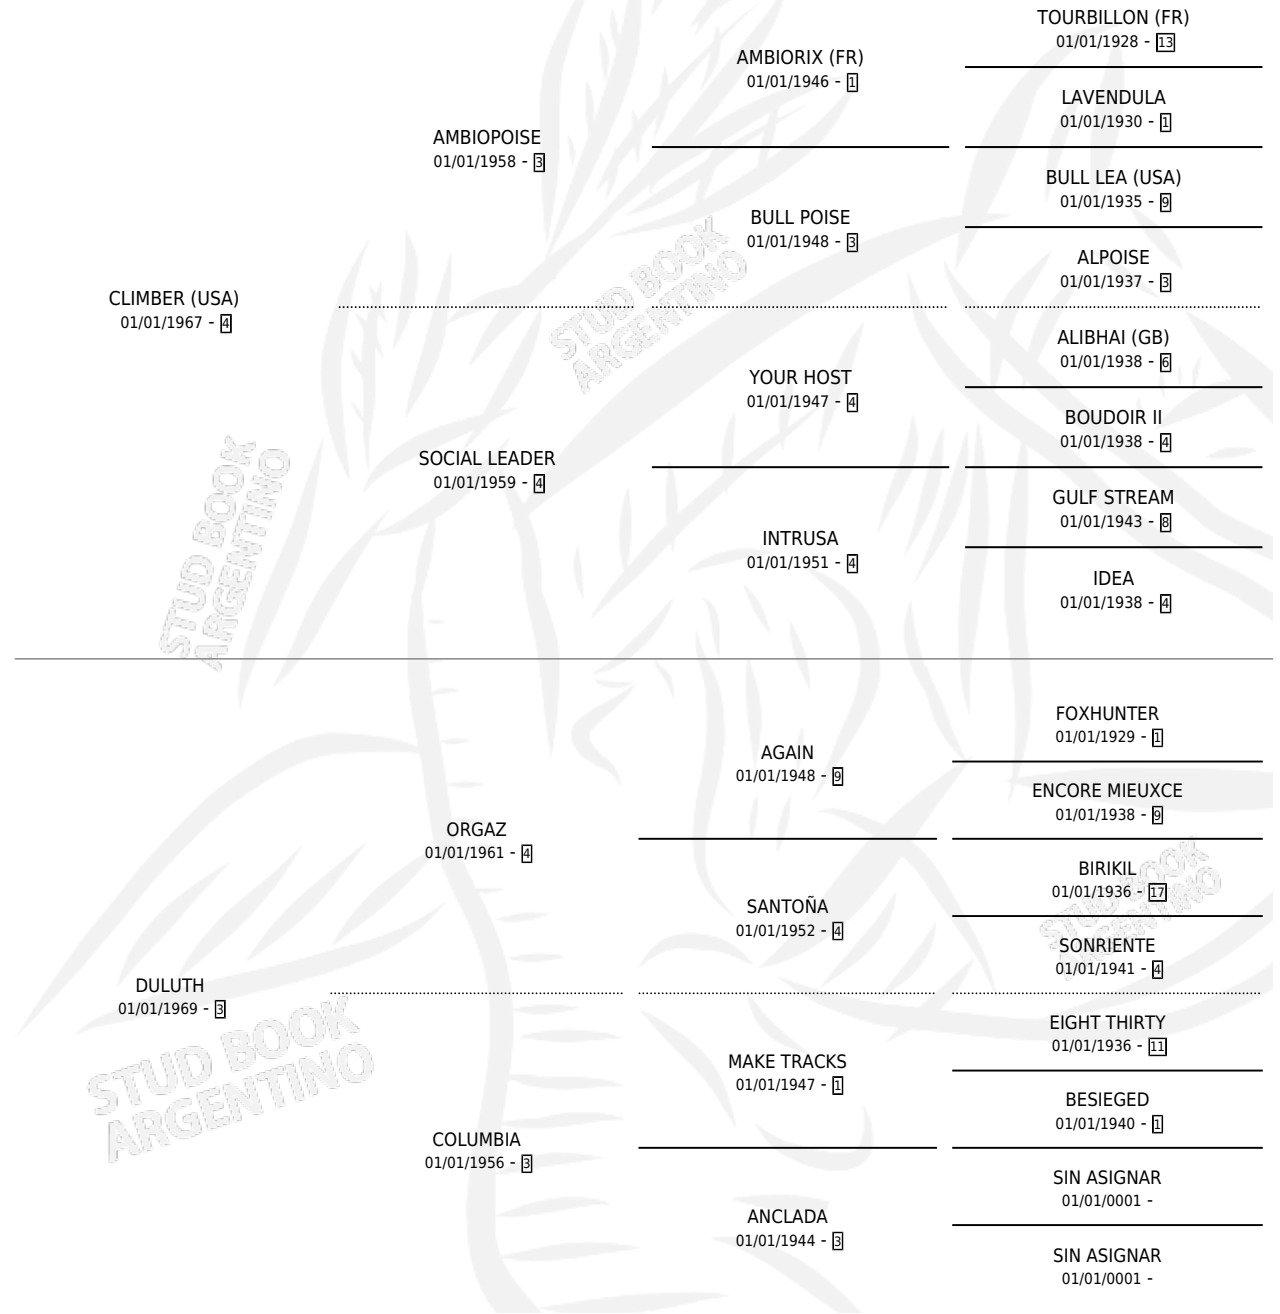

CHICAGO

por **CLIMBER (USA)** y **DULUTH** por **ORGAZ**

Argentina · Hembra · Zaino · SP · 01/01/1981
Familia 3-m · Volumen 31

ESTADO

TIPIFICACIÓN SANGUÍNEA	✓
TIPIFICACIÓN POR ADN	X
PASAPORTE	X
IDENTIFICACIÓN POR MICROCHIP	X
REPRODUCTOR	✓

Lugar de nacimiento: Campo particular
Criador: Schonholz Silvia Alejandra

~

HIJOS

	MACHOS	HEMBRAS
3 NACIERON	1	2
1 CORRIERON	1	0
1 GANARON	1	0
0 GANADORES CL	0 GANADORES GR	0 GANADORES G1

PEDIGREE

S

cimientos 3 / Efectividad 25.00%

PADRILLO	PRODUCTO	CRIADOR	1ER SERVICIO	ÚLTIMO SERVICIO
CHARLIE BROWN	∅		27/10/1997	29/10/1997
CHICAGO	∅		11/10/1995	12/10/1995
JONATHAN	∅		17/10/1994	23/12/1994
JONATHAN	∅		12/10/1993	29/12/1993
JONATHAN	∅		13/10/1992	25/12/1992
TREMAL-NAIK	TREMAL MARCE (H A, 11/09/1992) •MURIÓ EL 21/04/2025•	MASAMA	21/09/1991	12/10/1991
DOCTOR RAULITO	DOCTORA CHIC (H A, 24/08/1991) •MURIÓ EL 01/06/2010•	MASAMA	17/09/1990	29/09/1990
JONATHAN	∅		08/11/1989	13/11/1989
JONATHAN	∅		14/10/1988	06/11/1988
VENENITO	∅		08/11/1986	08/11/1986
COURANCE	∅		02/11/1985	28/11/1985
JONATHAN	CLEM PAMPA (M AT, 14/09/1988)	MASAMA		