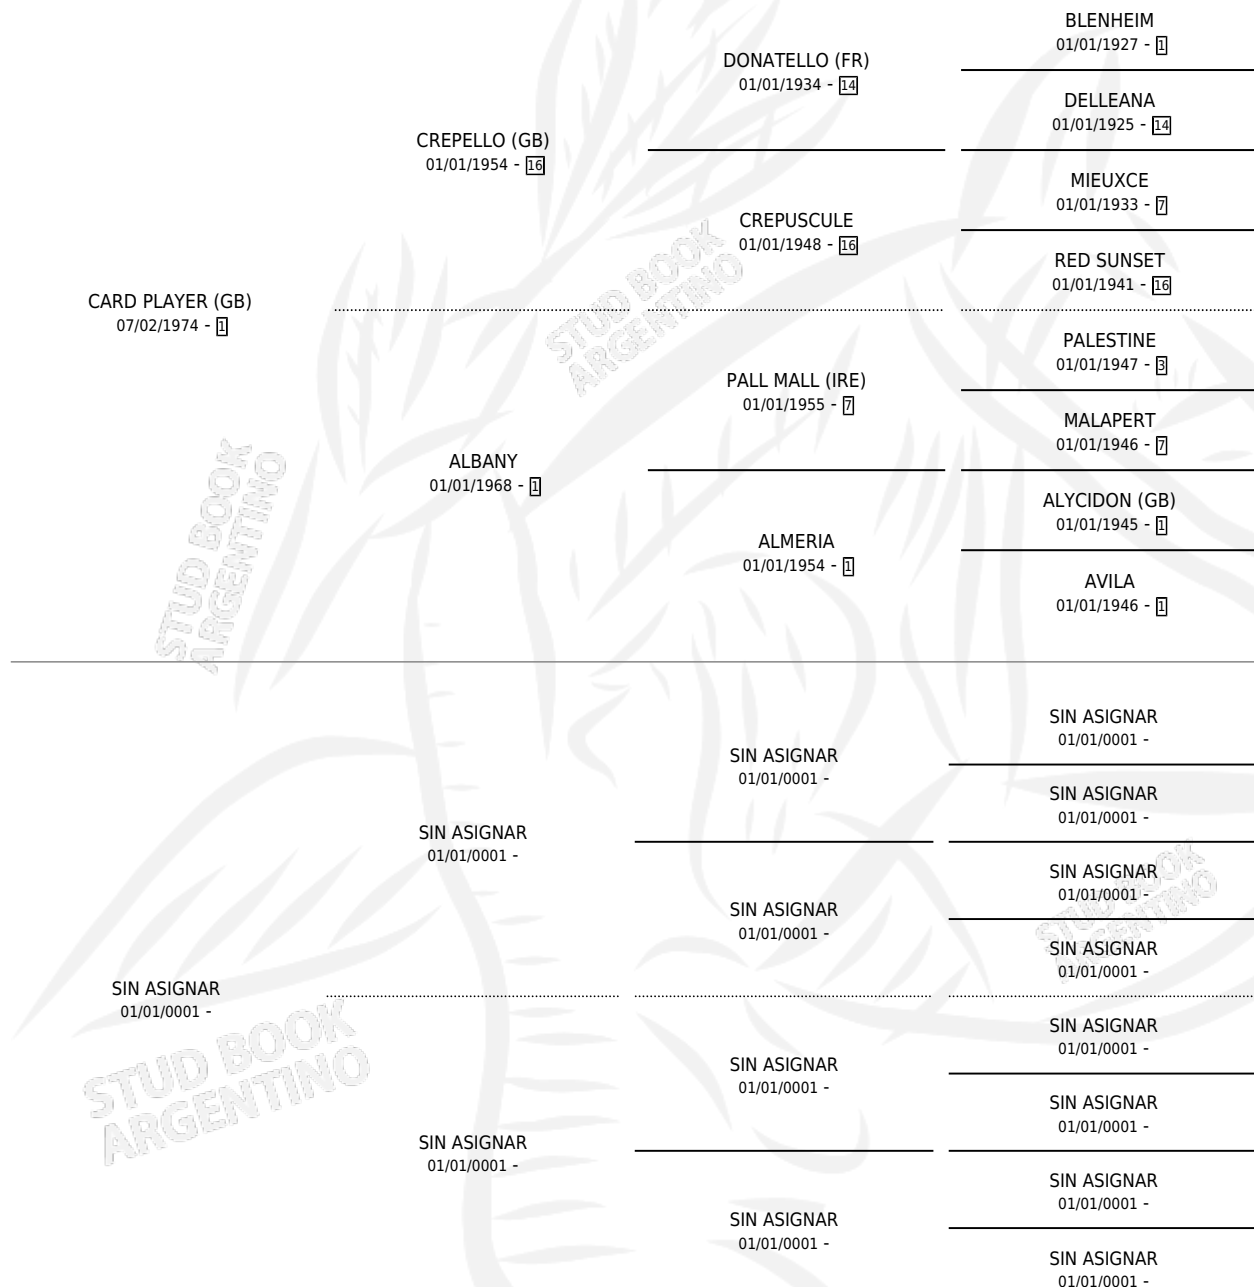

LA IMPORTADA

por **CARD PLAYER (GB)** y **SIN ASIGNAR** por **SIN ASIGNAR**

Argentina · Hembra · Zaino · SP · 01/01/1982
Familia · Volumen 31

ESTADO

TIPIFICACIÓN SANGUÍNEA	✓
TIPIFICACIÓN POR ADN	X
PASAPORTE	X
IDENTIFICACIÓN POR MICROCHIP	X
REPRODUCTOR	✓

Lugar de nacimiento: Campo particular

Criador: Sin dato

~

HIJOS

	MACHOS	HEMBRAS
8 NACIERON	1	7
6 CORRIERON	1	5
2 GANARON	0	2
0 GANADORES CL	0 GANADORES GR	0 GANADORES G1

PEDIGREE

S

cimientos 8 / Efectividad 66.67%

PADRILLO	PRODUCTO	CRIADOR	1ER SERVICIO	ÚLTIMO SERVICIO
FRANCO BOY	FRANCA BELLA (H Z, 05/09/1997)	SIN DATO	21/09/1996	25/09/1996
FRANCO	REDONDA (H Z, 13/09/1996)	SIN DATO	29/09/1995	01/10/1995
RINGO	ROMANOLA (H ZN, 23/07/1995)	SIN DATO	12/08/1994	14/08/1994
RINGO studdbook.org.ar	RONDINELLA (H Z, 22/07/1994) •MURIÓ EL 05/02/2003•	SIN DATO	13/08/1993	15/08/1993
HARPER	∅		14/10/1992	19/10/1992
HARPER	HANOI (H Z, 30/09/1992)	SIN DATO	30/09/1991	25/10/1991
HARPER	∅		06/09/1990	11/12/1990
HARPER	∅		06/11/1989	03/12/1989
EL VENGADOR	INVOLUCRADA (H Z, 30/10/1989) •MURIÓ EL 26/03/1990•	SIN DATO	17/11/1988	17/11/1988
EL VENGADOR	LA IMPECABLE (H ZD, 24/10/1988)	SIN DATO	13/10/1987	24/10/1987
EL VENGADOR	EL IMPETU (M A, 29/09/1987)	SIN DATO	02/10/1986	10/10/1986
EL VENGADOR	∅		04/11/1985	10/11/1985