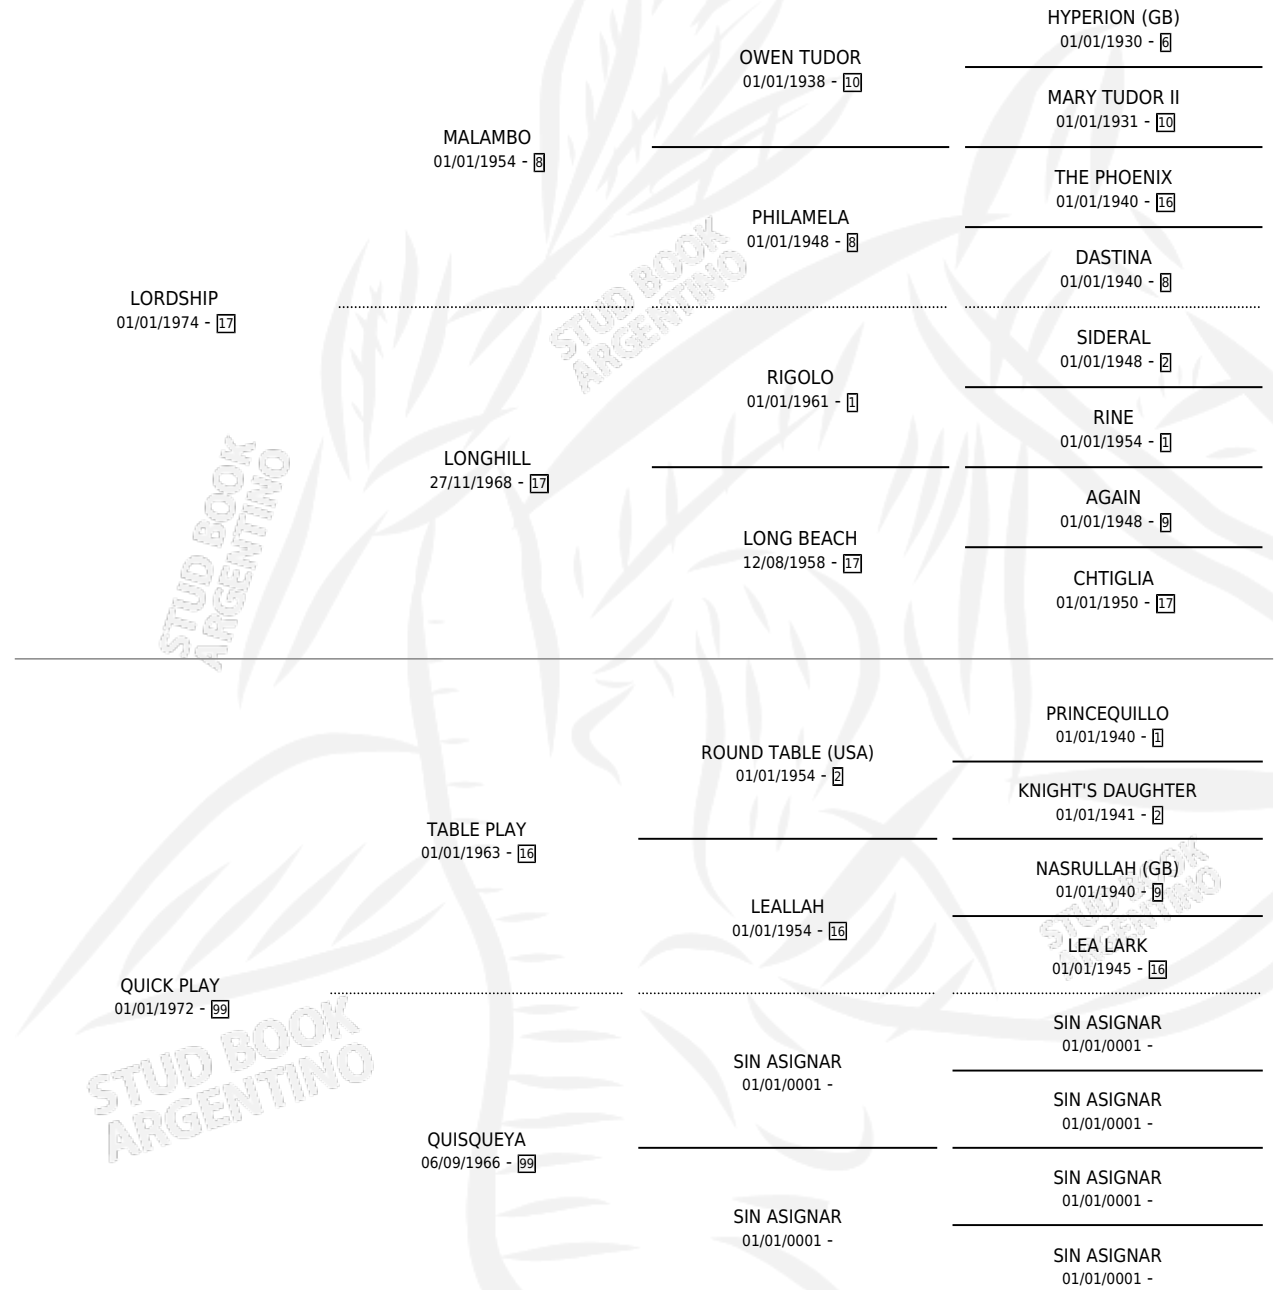

PEINETA AZUL

por LORDSHIP y QUICK PLAY por TABLE PLAY

Argentina · Hembra · Zaino · SP · 05/10/1985
Familia 99 · Volumen 32

ESTADO

TIPIFICACIÓN SANGUÍNEA	✓
TIPIFICACIÓN POR ADN	X
PASAPORTE	X
IDENTIFICACIÓN POR MICROCHIP	X
REPRODUCTOR	✓

Lugar de nacimiento: Colonia Vazquez

Criador: Sin dato

~

HIJOS

	MACHOS	HEMBRAS
3 NACIERON	2	1
SIN ACTUACIONES		

PEDIGREE