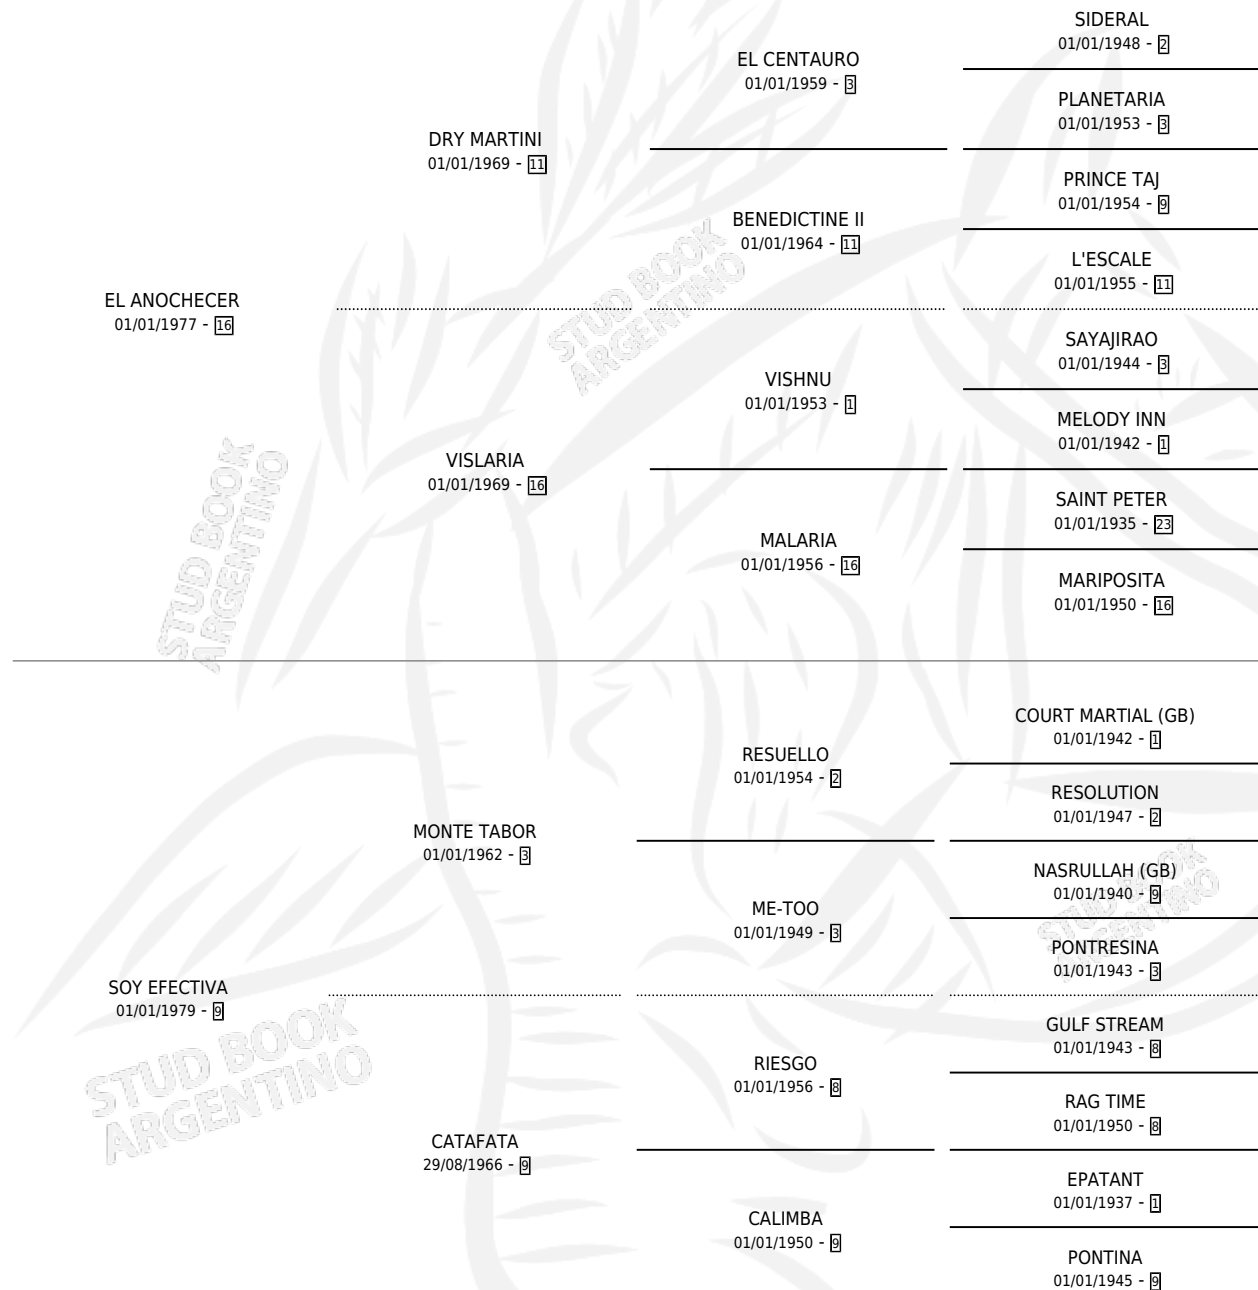

NOCHE Y SOL

por EL ANOCHECER y SOY EFECTIVA por MONTE TABOR

Argentina · Hembra · Zaino · SP · 15/11/1985
Familia 9-g · Volumen 32

ESTADO

TIPIFICACIÓN SANGUÍNEA	✓
TIPIFICACIÓN POR ADN	✓
PASAPORTE	X
IDENTIFICACIÓN POR MICROCHIP	X
REPRODUCTOR	✓

Lugar de nacimiento: Campo particular

Criador: Sin dato

~

HIJOS

	MACHOS	HEMBRAS
4 NACIERON	2	2
2 CORRIERON	1	1
1 GANARON	1	0
0 GANADORES CL	0 GANADORES GR	0 GANADORES G1

PEDIGREE

S

cimientos 4 / Efectividad 36.36%

PADRILLO	PRODUCTO	CRIADOR	1ER SERVICIO	ÚLTIMO SERVICIO
GABLES (USA)	Ø		25/12/2005	31/12/2005
NOCHE Y SOL GAME BOY	SUN AND NIGHT (H A, 11/10/2005)	MAC GREGOR	27/10/2004	30/10/2004
Datos oficiales del Stud Book Argentino HONORAN	MURIO EL 15/04/2012 HONOR FRANCO (M T, 17/10/2004)	MAC GREGOR	01/11/2003	01/11/2003
MASTOSS MASTOSS	Ø		31/10/2002	03/11/2002
SOFT SHEEN	RUSITO SHEEN (M Z, 15/10/2001)	SIN DATO	17/10/2000	19/10/2000
SOFT SHEEN	Ø		29/12/1999	31/12/1999
SOFT SHEEN	Ø		28/12/1998	30/12/1998
SOFT SHEEN	Ø		02/12/1997	02/12/1997
SOFT SHEEN	Ø		21/11/1996	23/11/1996
ENGRILLADO	PAMPA SOLEADA (H ZD, 05/11/1995)	SIN DATO	22/10/1994	29/11/1994
ENGRILLADO	Ø		19/10/1993	19/10/1993