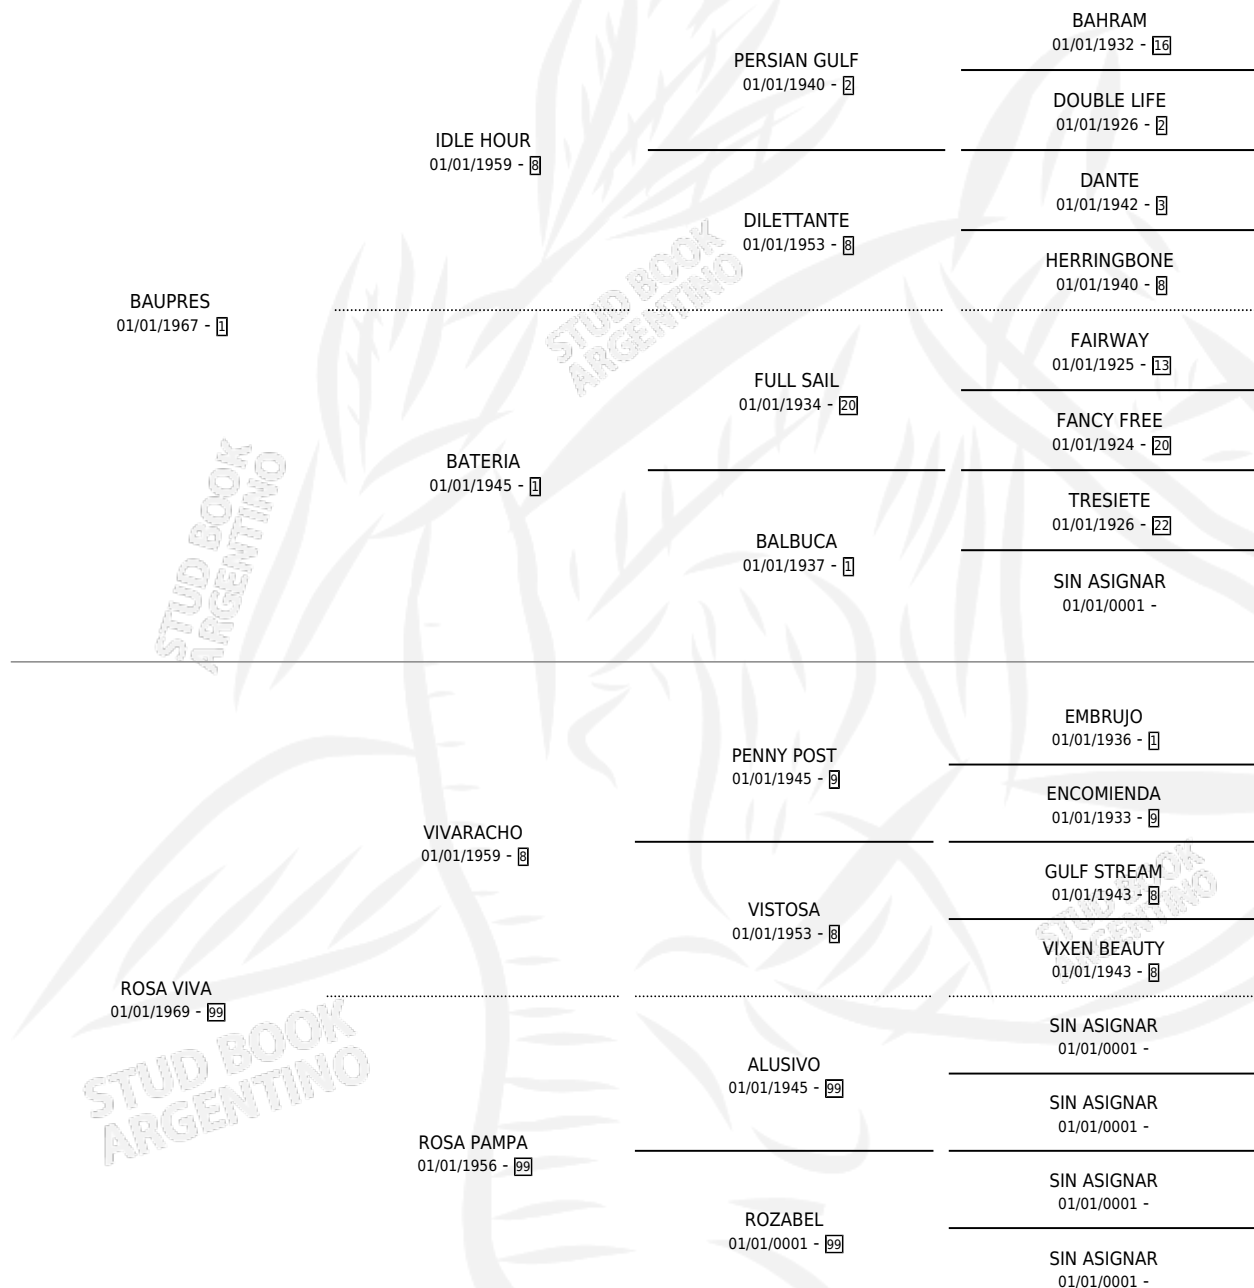

ROSAPRES

por **BAUPRES** y **ROSA VIVA** por **VIVARACHO**

Argentina · Hembra · Zaino · SP · 02/12/1977
Familia 99 · Volumen 29

ESTADO

TIPIFICACIÓN SANGUÍNEA	X
TIPIFICACIÓN POR ADN	X
PASAPORTE	X
IDENTIFICACIÓN POR MICROCHIP	X
REPRODUCTOR	✓

Lugar de nacimiento: Campo particular

Criador: Sin dato

~

HIJOS

	MACHOS	HEMBRAS
4 NACIERON	1	3

SIN ACTUACIONES

PEDIGREE

**S**mientos **4** / Efectividad **50.00%**

PADRILLO	PRODUCTO	CRIADOR	1ER SERVICIO	ÚLTIMO SERVICIO
SALVO	∅		10/09/1992	14/09/1992
ROSAPRES	∅		05/10/1991	10/10/1991
Datos oficiales del Stud Book Argentino			23/12/1990	25/12/1990
<small>Documento generado el 06/05/2026</small>				
RABEL	NOSEVA (M Z, 15/12/1990)	SIN DATO	29/12/1989	30/12/1989
<small>studbook.org.ar</small>				
RABEL	∅		16/12/1988	20/12/1988
RABEL	GRAIMINES (H A, 08/12/1988)	SIN DATO	26/12/1987	28/12/1987
CAMAGUEY	CAMA ROSA (H Z, 10/11/1987) •MURIÓ EL 07/01/1989•	SIN DATO	20/12/1986	23/12/1986
DON ASCENSIO	ROSA PURA (H Z, 14/12/1986)	SIN DATO	15/12/1985	21/12/1985