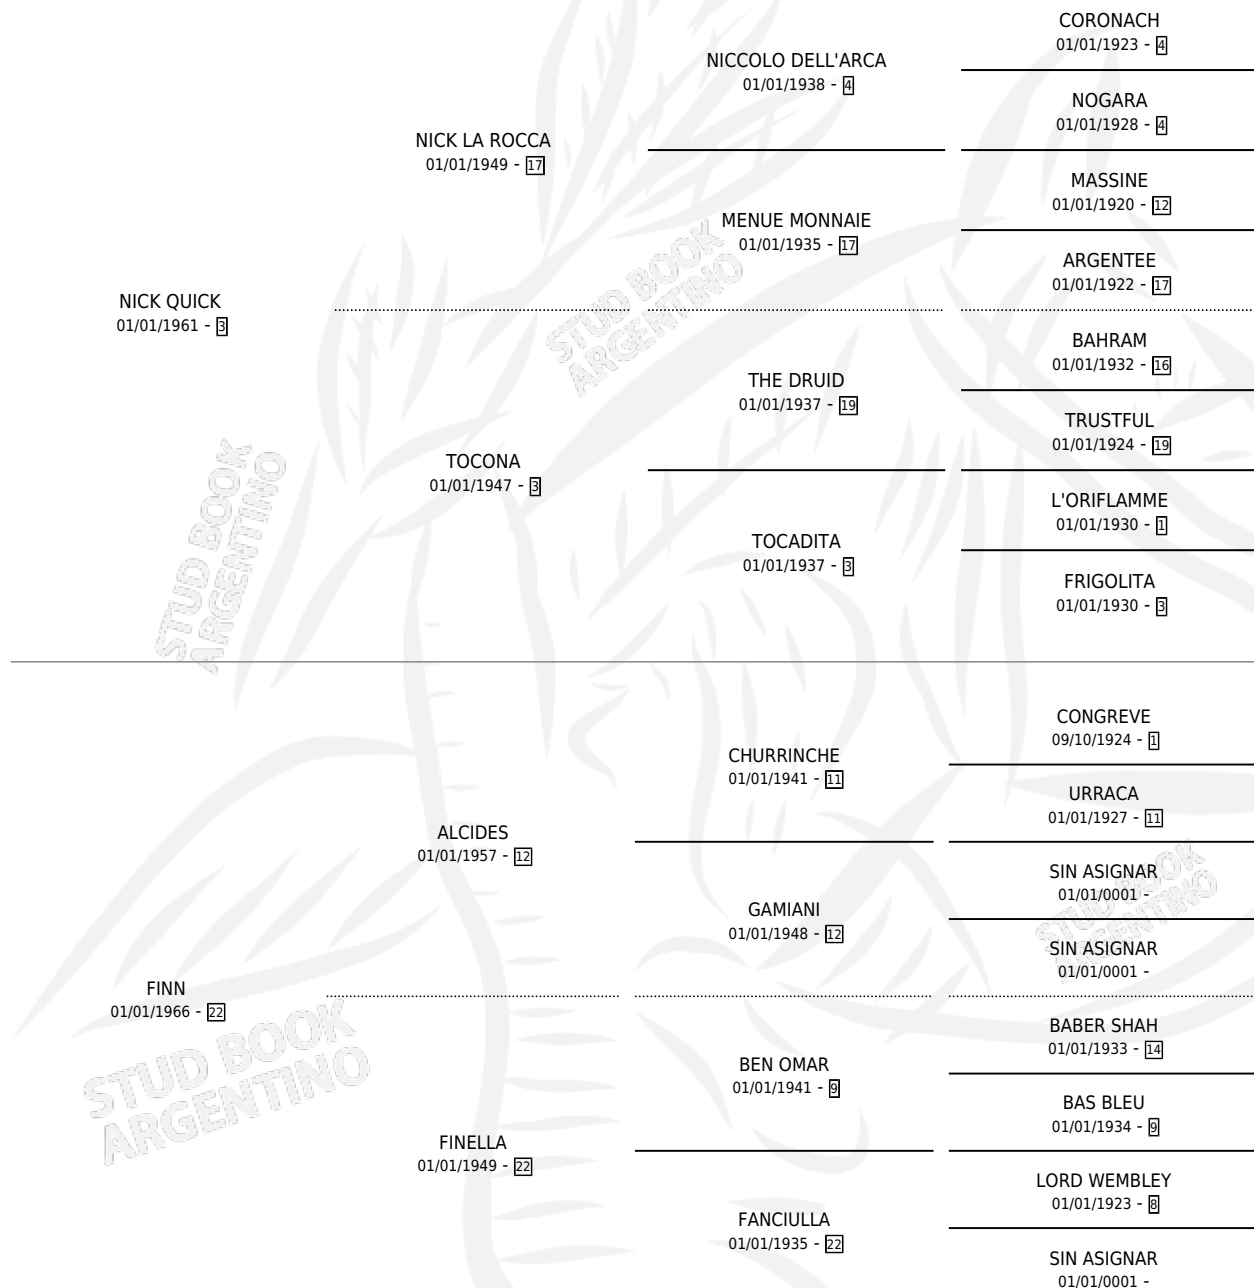

Lugar de nacimiento: Campo particular

Criador: Sin dato

~

HIJOS

	MACHOS	HEMBRAS
5 NACIERON	4	1
3 CORRIERON	2	1
1 GANARON	1	0
0 GANADORES CL	0 GANADORES GR	0 GANADORES G1

PEDIGREE

CAMPAÑA

Solo carreras oficiales de Argentina