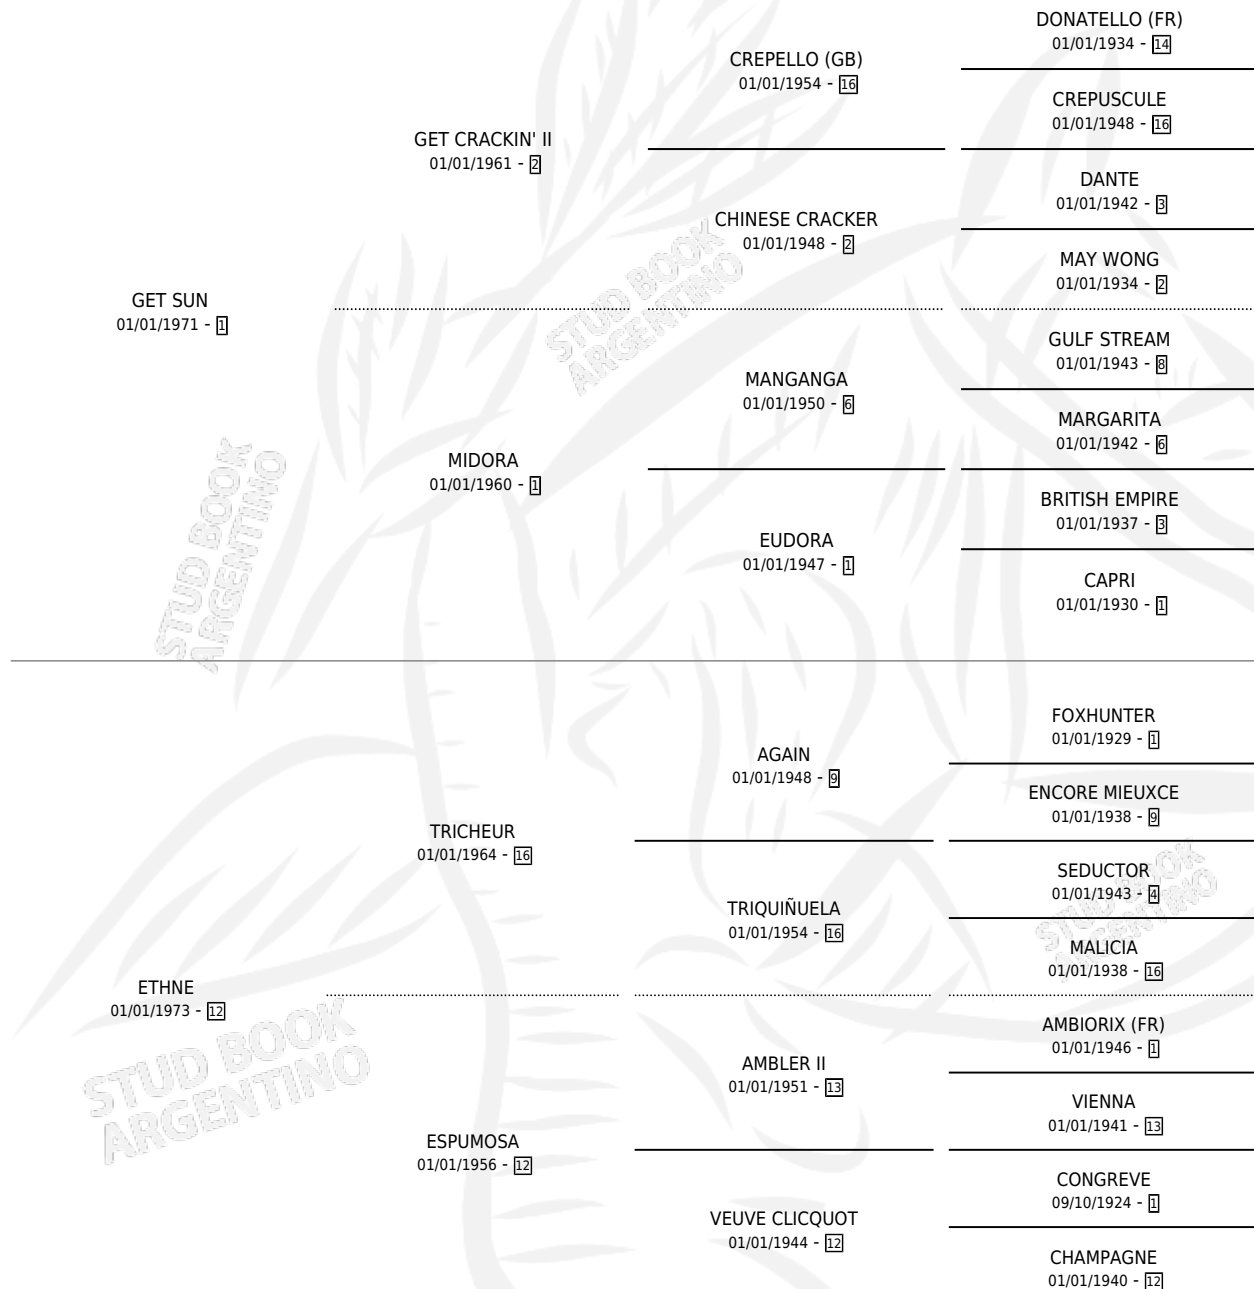

SEA CLOUD

por GET SUN y ETHNE por TRICHEUR

Argentina · Hembra · Alazan Tostado · SP · 01/01/1982
Familia 12-d · Volumen 31

ESTADO

TIPIFICACIÓN SANGUÍNEA	X
TIPIFICACIÓN POR ADN	X
PASAPORTE	X
IDENTIFICACIÓN POR MICROCHIP	X
REPRODUCTOR	✓

Lugar de nacimiento: Campo particular

Criador: Sin dato

~

HIJOS

	MACHOS	HEMBRAS
2 NACIERON	1	1

SIN ACTUACIONES

PEDIGREE