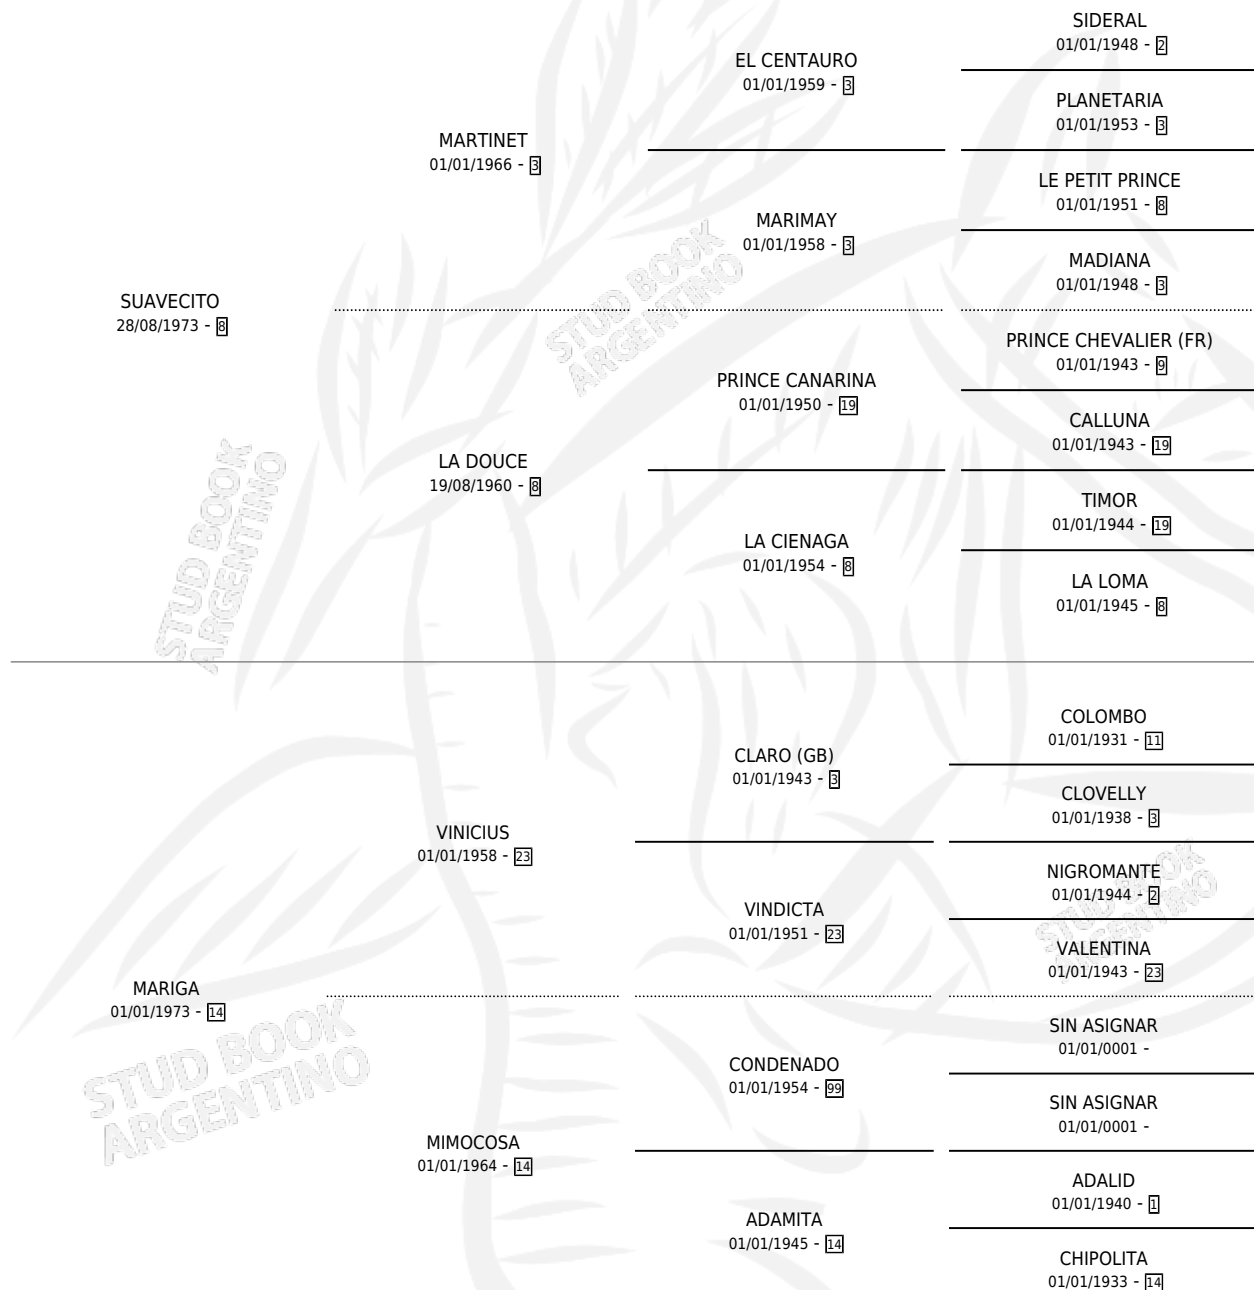

MARIANETTA

por SUAVECITO y MARIGA por VINICIUS

Argentina · Hembra · Alazan · SP · 01/01/1979
Familia 14 · Volumen 30

ESTADO

TIPIFICACIÓN SANGUÍNEA	✓
TIPIFICACIÓN POR ADN	X
PASAPORTE	X
IDENTIFICACIÓN POR MICROCHIP	X
REPRODUCTOR	✓

Lugar de nacimiento: Campo particular

Criador: Sin dato

~

HIJOS

	MACHOS	HEMBRAS
8 NACIERON	3	5
2 CORRIERON	2	0
2 GANARON	2	0
0 GANADORES CL	0 GANADORES GR	0 GANADORES G1

PEDIGREE

S

cimientos 8 / Efectividad 66.67%

PADRILLO	PRODUCTO	CRIADOR	1ER SERVICIO	ÚLTIMO SERVICIO
EL GRAN GRINGO	∅		03/12/2002	04/12/2002
MARIANETTA	LIDI CARD (H ZD, 04/10/2002)	AGACCIO JUAN ALBERTO	23/10/2001	24/10/2001
LIDIANTE	LID MAB (M ZD, 17/10/2001)	SIN DATO	03/10/2000	05/10/2000
LIDIANTE	LIDIA MARIA (H Z, 22/10/1999)	SIN DATO	24/10/1998	25/10/1998
ACE	AS DEL CIRCO (M ZT, 02/12/1996)	SIN DATO	21/12/1995	23/12/1995
ALPINE	∅		21/11/1992	13/12/1992
ALPINE	∅		12/12/1991	12/12/1991
ALPINE	∅		20/11/1990	20/11/1990
ALPINE	MARIANA PA (H A, 10/11/1990)	SIN DATO	09/09/1989	29/11/1989
ALPINE	EL JAGUELERO (M A, 01/09/1989)	SIN DATO	13/09/1988	15/09/1988
TOO MUCH CUPS	TOMADA (H A, 20/11/1987) •MURIÓ EL 30/04/2003•	SIN DATO	28/11/1986	09/12/1986
USURPAITO	ROMINA FE (H A, 20/11/1986)	SIN DATO	19/11/1985	13/12/1985