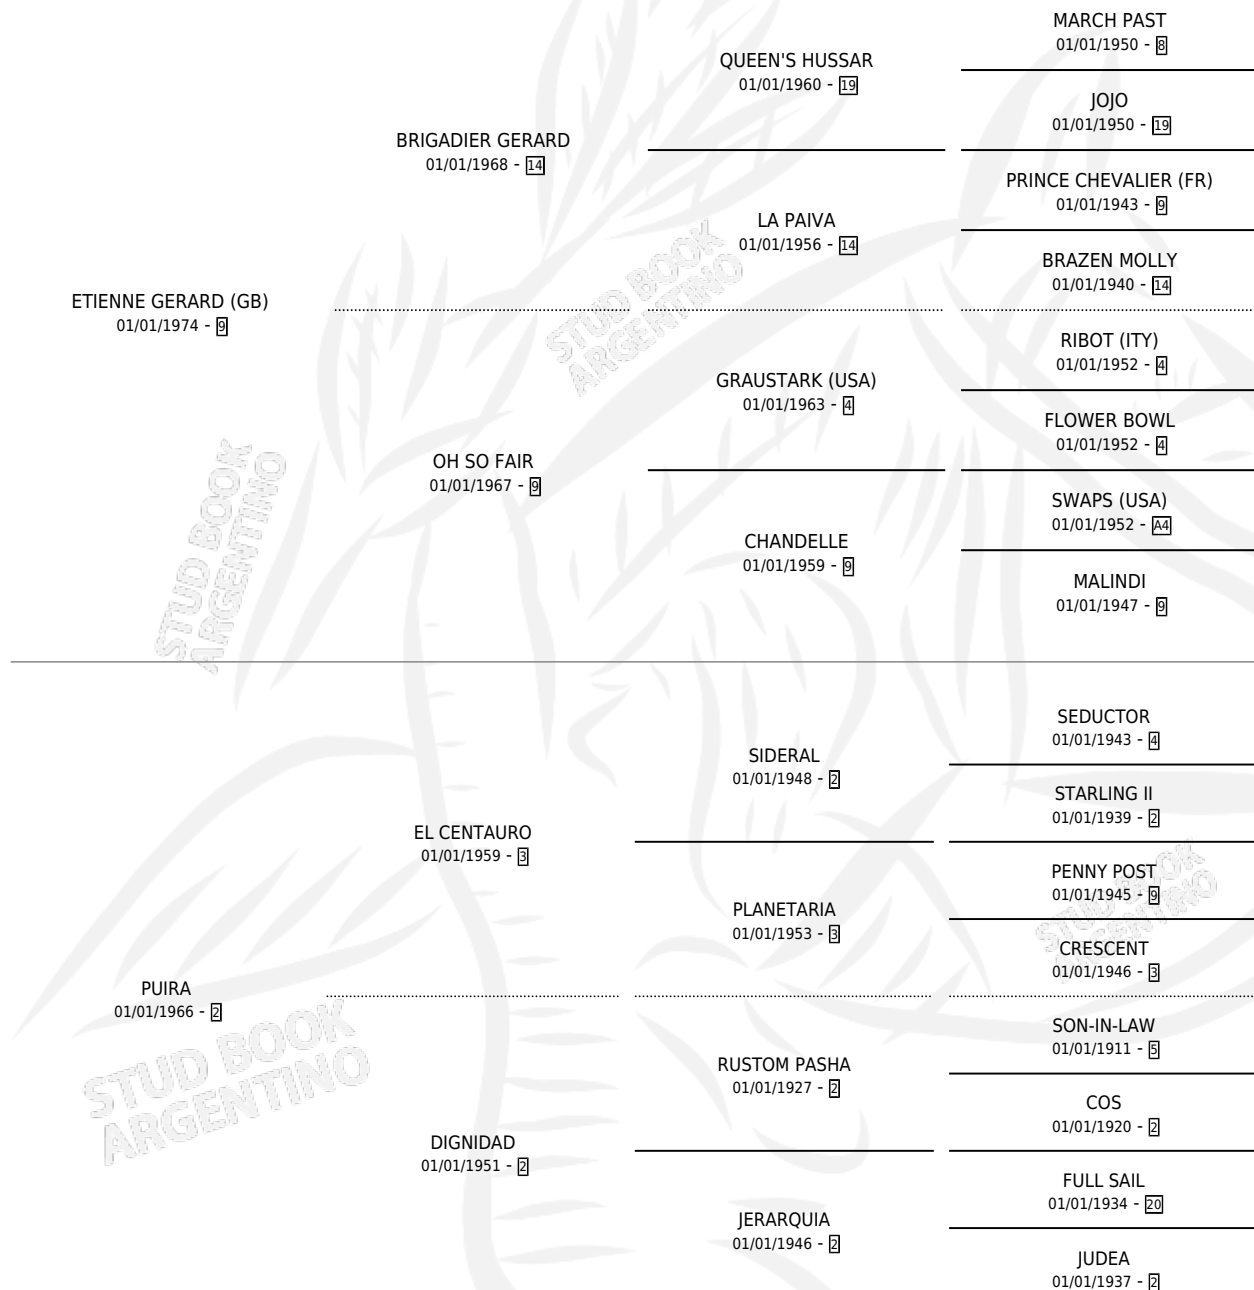

PARK PLACE

por **ETIENNE GERARD (GB)** y **PUIRA** por **EL CENTAURO**

Argentina · Hembra · Alazan · SP · 01/01/1981
Familia 2-u · Volumen 31

ESTADO

TIPIFICACIÓN SANGUÍNEA	X
TIPIFICACIÓN POR ADN	X
PASAPORTE	X
IDENTIFICACIÓN POR MICROCHIP	X
REPRODUCTOR	✓

Lugar de nacimiento: Campo particular

Criador: Sin dato

~

HIJOS

	MACHOS	HEMBRAS
3 NACIERON	2	1
2 CORRIERON	2	0
1 GANARON	1	0
0 GANADORES CL	0 GANADORES GR	0 GANADORES G1

PEDIGREE

S

mientos 3 / Efectividad 60.00%

PADRILLO	PRODUCTO	CRIADOR	1ER SERVICIO	ÚLTIMO SERVICIO
BORDEAUX BOB (USA)	Ø		02/11/1989	02/11/1989
PARK PLACE PRINCIPE ROJO	Ø		23/11/1988	25/11/1988
Datos oficiales del Stud Book Argentino PRINCIPE ROJO Documento generado el 05/05/2026	STA. SISI (H Z, 15/10/1988)	SIN DATO	17/11/1987	19/11/1987
GOLD TROJAN (USA)	GOLD PLACE (M A, 15/09/1986)	SIN DATO	14/09/1985	06/10/1985
studbook.org.ar PRINCIPE ROJO	INDIO ROJO (M Z, 12/10/1987)	SIN DATO		