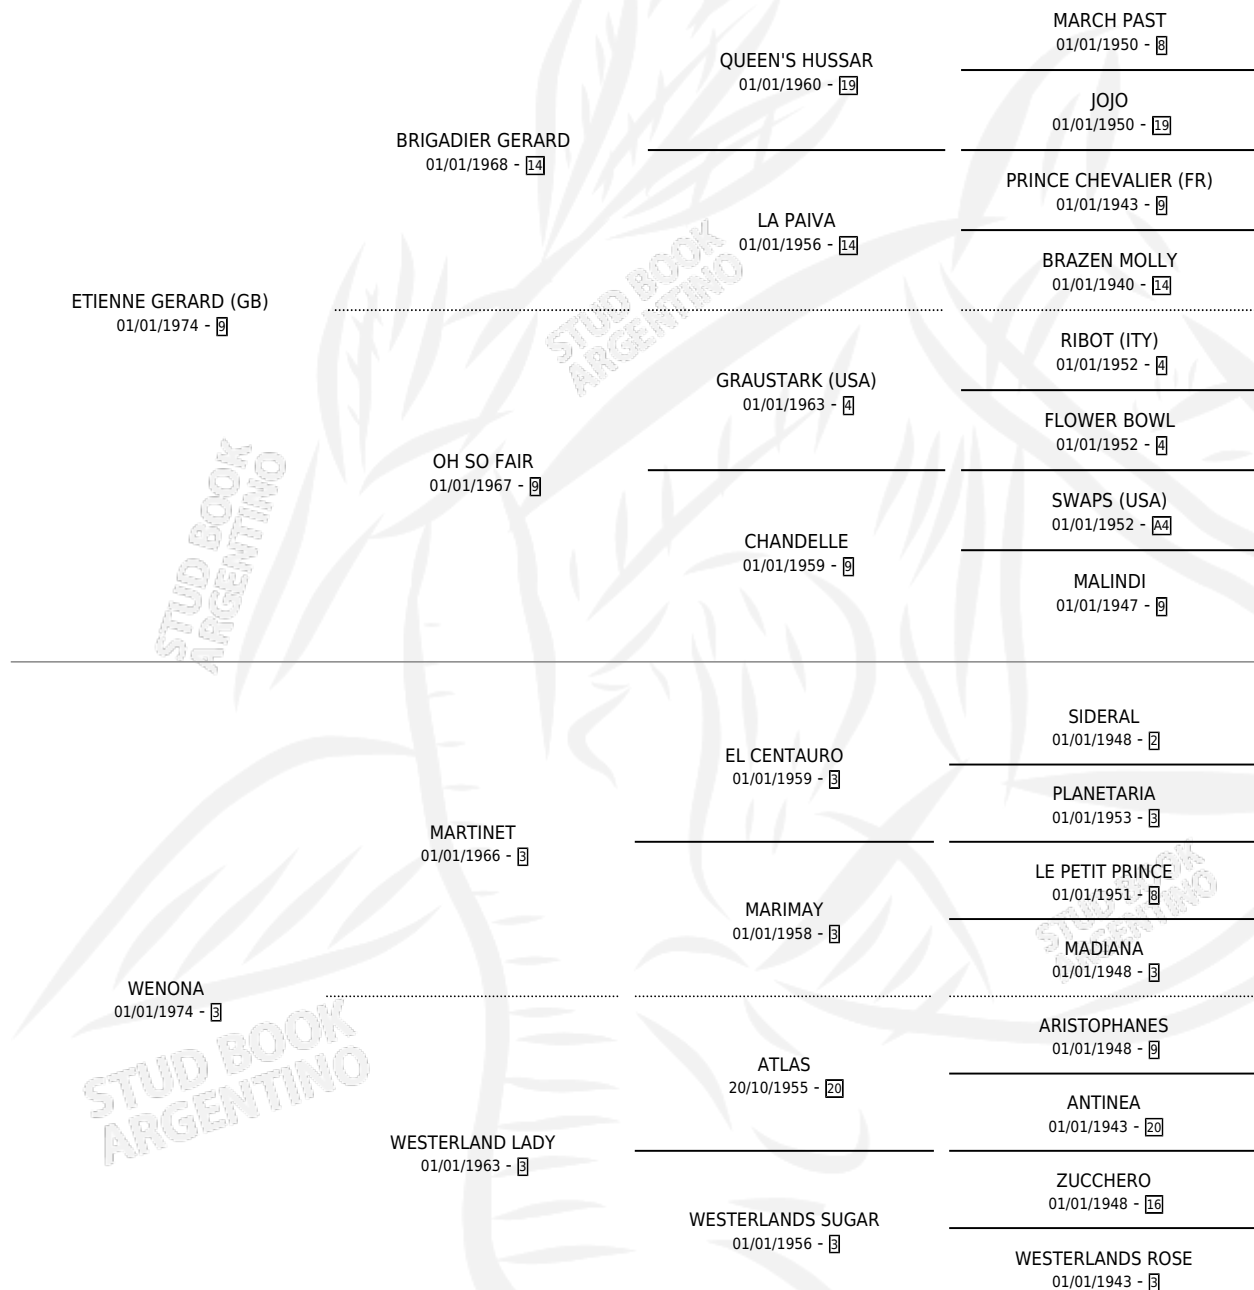

WELL DONE

por **ETIENNE GERARD (GB)** y **WENONA** por **MARTINET**

Argentina · Hembra · Zaino · SP · 01/01/1981
Familia 3-i · Volumen 31

ESTADO

TIPIFICACIÓN SANGUÍNEA	✓
TIPIFICACIÓN POR ADN	X
PASAPORTE	X
IDENTIFICACIÓN POR MICROCHIP	X
REPRODUCTOR	✓

Lugar de nacimiento: Campo particular

Criador: Sin dato

~

HIJOS

	MACHOS	HEMBRAS
7 NACIERON	6	1
5 CORRIERON	4	1
5 GANARON	4	1
0 GANADORES CL	0 GANADORES GR	0 GANADORES G1

PEDIGREE

CAMPAÑA

Solo carreras oficiales de Argentina