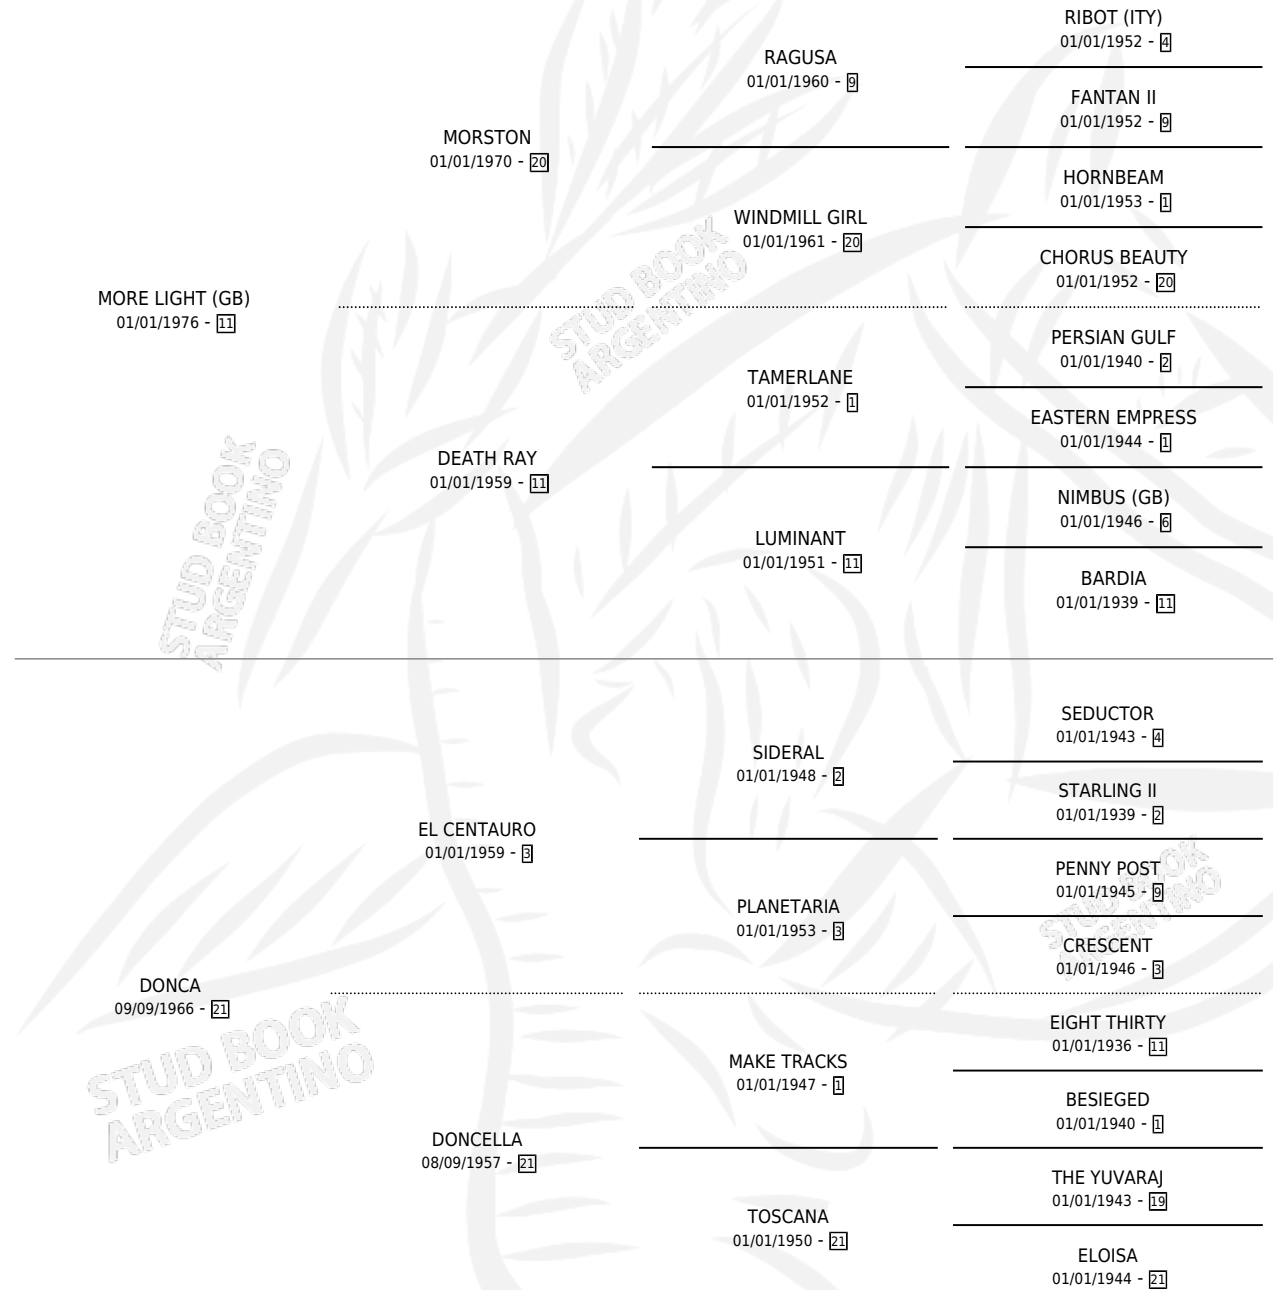

# DEEP LIGHT

por **MORE LIGHT (GB)** y **DONCA** por **EL CENTAURO**

Argentina · Hembra · Zaino Negro · SP · 01/01/1983  
Familia 21 · Volumen 31

## ESTADO

TIPIFICACIÓN SANGUÍNEA	X
TIPIFICACIÓN POR ADN	X
PASAPORTE	X
IDENTIFICACIÓN POR MICROCHIP	X
REPRODUCTOR	✓

**Lugar de nacimiento:** Campo particular

**Criador:** Carlalexia

~

## PEDIGREE

S

mientos 4 / Efectividad 44.44%

PADRILLO	PRODUCTO	CRIADOR	1ER SERVICIO	ÚLTIMO SERVICIO
PINK GRANDE	∅		08/09/1993	10/09/1993
<b>DEEP LIGHT</b>	∅		04/12/1992	06/12/1992
<b>Datos oficiales del Stud Book Argentino</b>	∅		27/08/1991	14/10/1991
<b>Documentado generado el 25/04/2026</b>	∅		21/11/1990	23/11/1990
OCASIONAL	∅		21/11/1990	23/11/1990
DR. RAY	RAY-WHEEL (M Z, 13/11/1990)	CARLALEXIA	25/08/1989	15/12/1989
DR. RAY	∅		24/10/1988	26/10/1988
DR. RAY	CARISPELLA (H Z, 30/09/1988)	CARLALEXIA	02/11/1987	04/11/1987
CINCO GRANDE (USA)	FAIF (H Z, 07/10/1986)	CARLALEXIA	24/08/1985	30/10/1985
OCASIONAL	OVERALL (M Z, 10/10/1987)	CARLALEXIA		