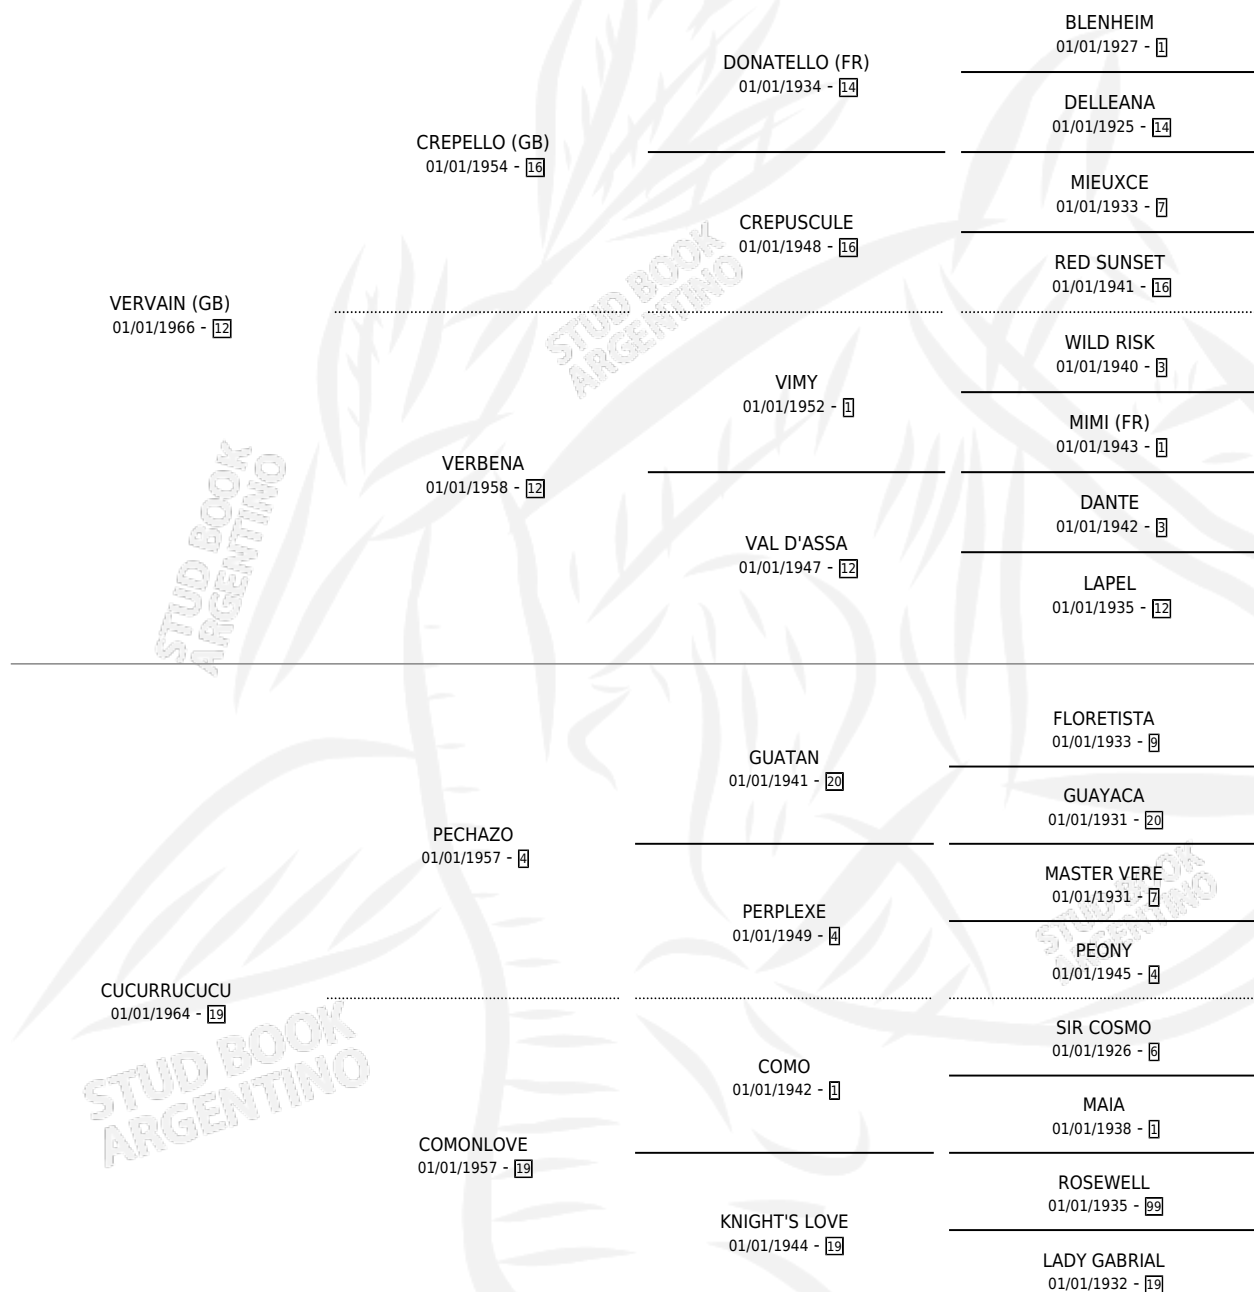

VUELA PALOMA

por **VERVAIN (GB)** y **CUCURRUCUCU** por **PEHAZO**

Argentina · Hembra · Alazan · SP · 01/01/1979
Familia 19-b · Volumen 30

ESTADO

TIPIFICACIÓN SANGUÍNEA	✓
TIPIFICACIÓN POR ADN	X
PASAPORTE	X
IDENTIFICACIÓN POR MICROCHIP	X
REPRODUCTOR	✓

Lugar de nacimiento: Campo particular

Criador: Sin dato

~

HIJOS

	MACHOS	HEMBRAS
7 NACIERON	2	5
4 CORRIERON	1	3
2 GANARON	1	1
0 GANADORES CL	0 GANADORES GR	0 GANADORES G1

PEDIGREE

CAMPAÑA

Solo carreras oficiales de Argentina