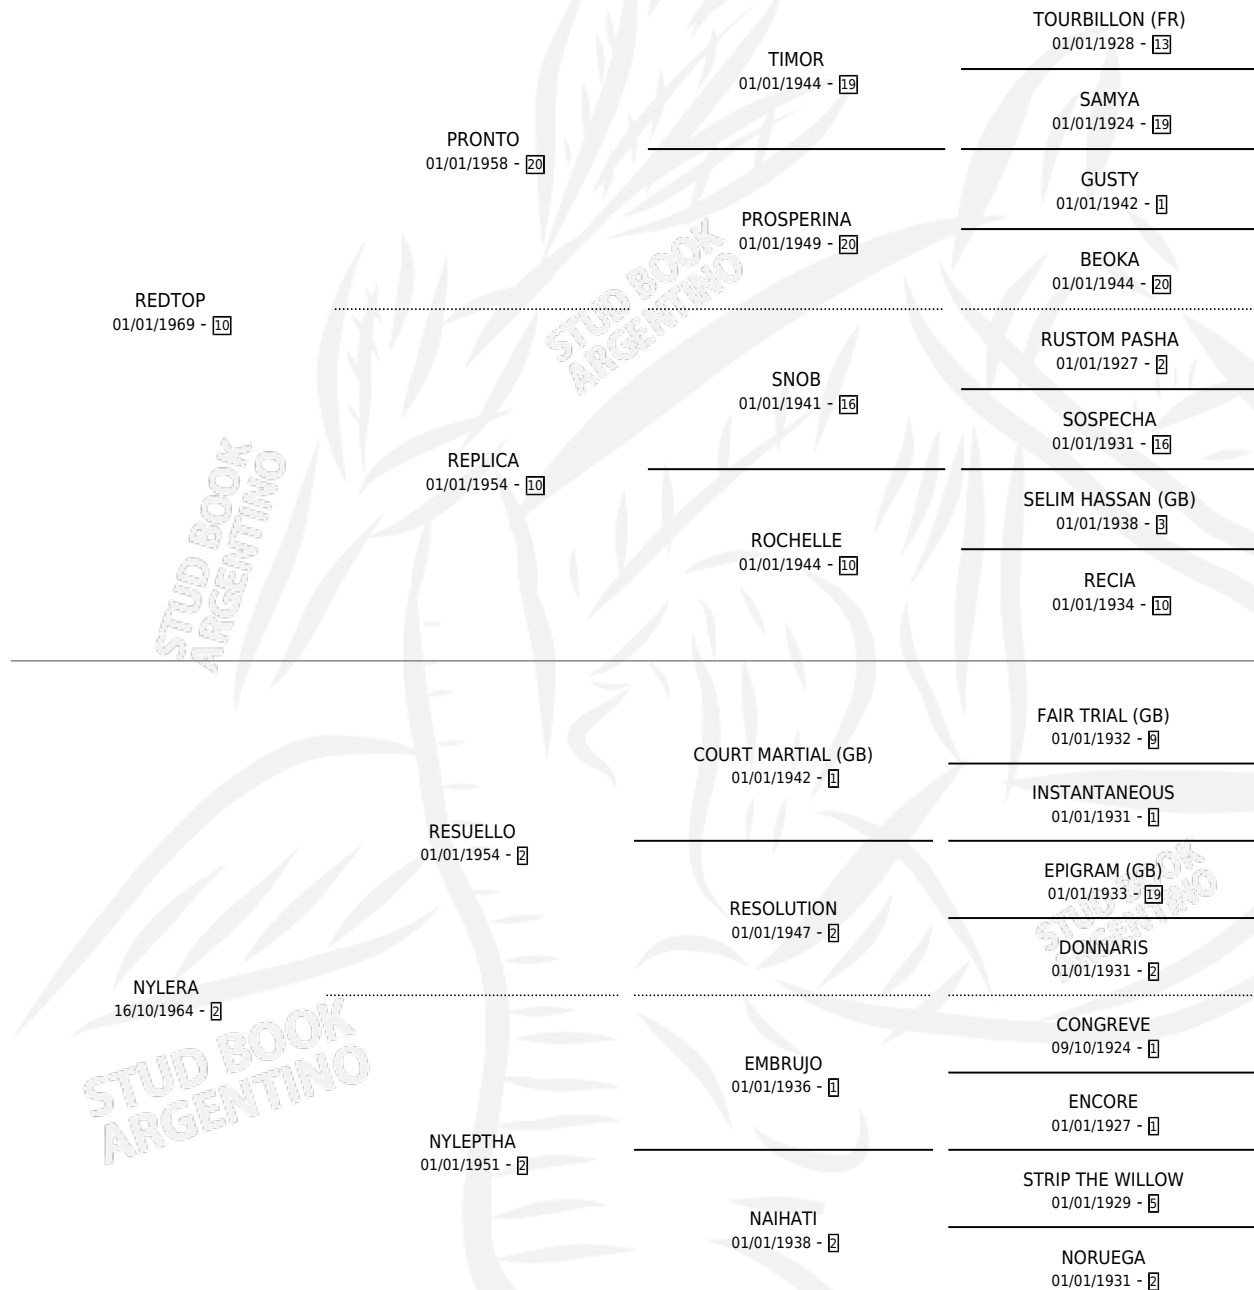

NAFTERA

por REDTOP y NYLERA por RESUELLO

Argentina · Hembra · Zaino · SP · 25/09/1981
Familia 2-h · Volumen 31

ESTADO

TIPIFICACIÓN SANGUÍNEA	✓
TIPIFICACIÓN POR ADN	X
PASAPORTE	X
IDENTIFICACIÓN POR MICROCHIP	X
REPRODUCTOR	✓

Lugar de nacimiento: Campo particular

Criador: Vacacion

~

HIJOS

	MACHOS	HEMBRAS
7 NACIERON	2	5
4 CORRIERON	2	2
3 GANARON	2	1
0 GANADORES CL	0 GANADORES GR	0 GANADORES G1

PEDIGREE

**S**

cimientos 7 / Efectividad 53.85%

PADRILLO	PRODUCTO	CRIADOR	1ER SERVICIO	ÚLTIMO SERVICIO
GOOD CHAMPAGNE	∅		17/12/1997	19/12/1997
NAFTERA	∅		17/12/1996	19/12/1996
GOOD CHAMPAGNE	∅		13/12/1995	21/12/1995
RINCON FRANCO	∅		25/10/1994	27/10/1994
JOHNNY'S PROSPECT (USA)	BAKO JONY (M Z, 07/10/1994)	SIN DATO	13/10/1993	13/10/1993
BID US (USA)	NORIA (H ZD, 13/09/1993)	VACACION	02/10/1992	02/10/1992
BID US (USA)	NAIPERA (H Z, 20/09/1992)	VACACION	14/10/1991	14/10/1991
POLITICAL AMBITION (USA)	NARA (H Z, 04/10/1991)	VACACION	14/08/1990	25/10/1990
BOLD SECOND (USA)	NAFTENICA (H A, 18/07/1990)	VACACION	09/08/1989	09/08/1989
PEPENADOR (USA)	∅		29/08/1988	05/09/1988
PEPENADOR (USA)	NAFTERO (M Z, 11/08/1988) •MURIÓ EL 15/06/1996•	VACACION	01/09/1987	01/09/1987
PUNCTILIO (USA)	NORUEGA (H A, 23/08/1987)	VACACION	10/08/1986	12/09/1986
CINCO GRANDE (USA)	∅		01/09/1985	13/11/1985