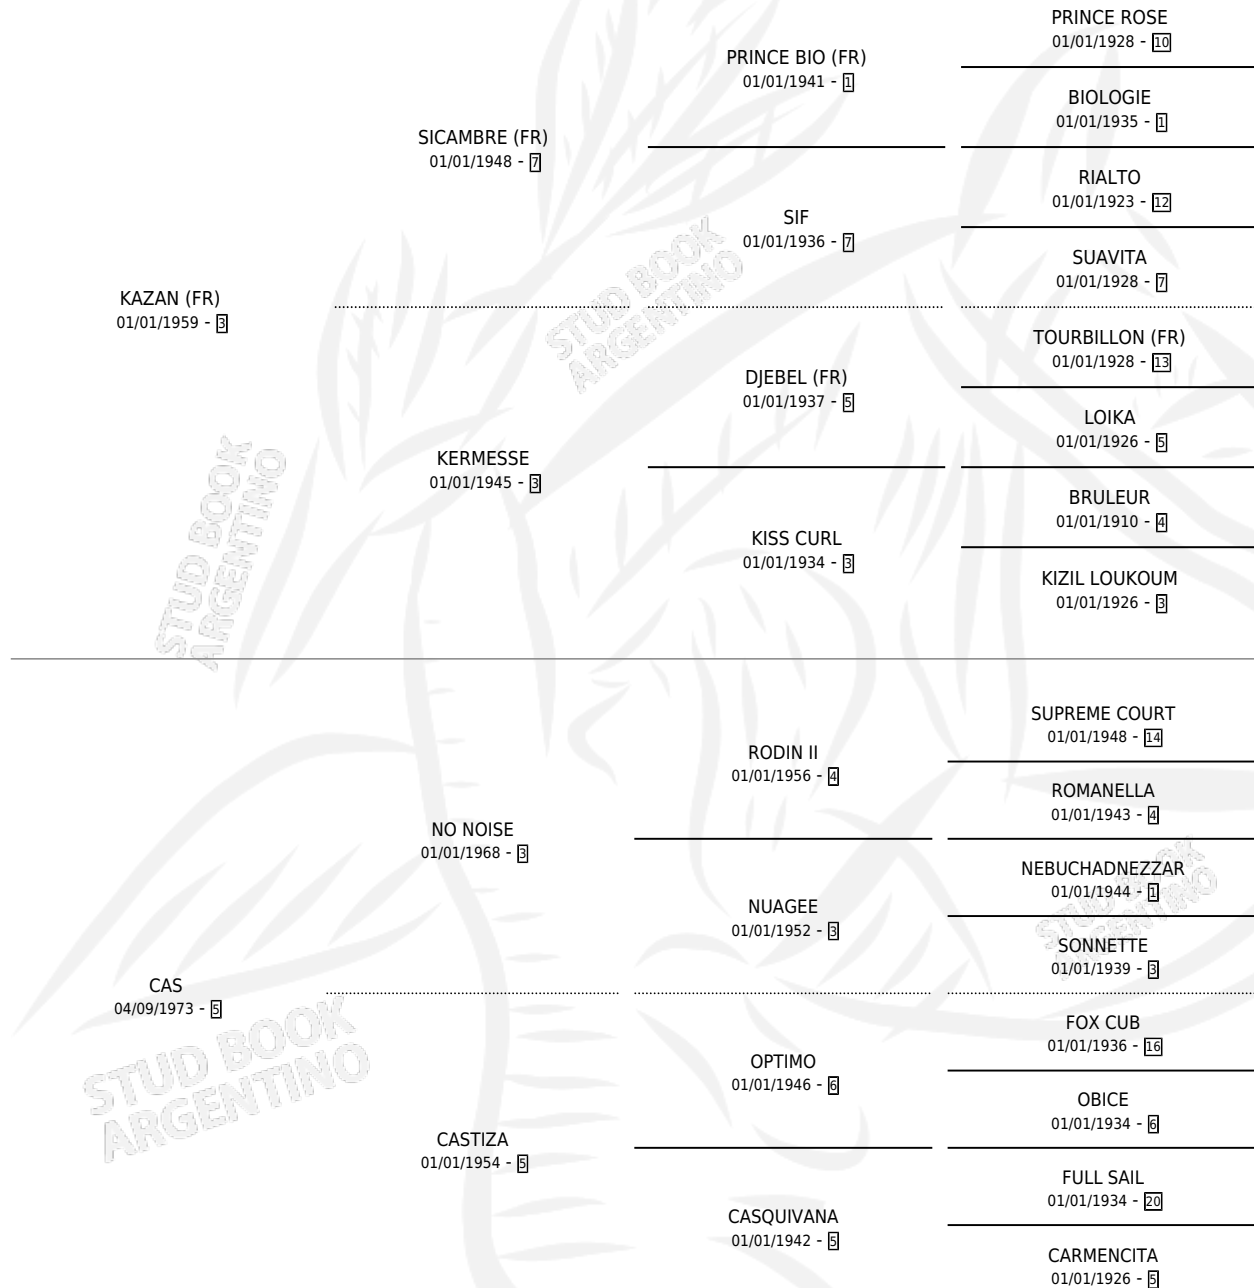

KALAIFA

por **KAZAN (FR)** y **CAS** por **NO NOISE**

Argentina · Hembra · Alazan · SP · 01/01/1980
Familia 5-h · Volumen 30

ESTADO

TIPIFICACIÓN SANGUÍNEA	X
TIPIFICACIÓN POR ADN	X
PASAPORTE	X
IDENTIFICACIÓN POR MICROCHIP	X
REPRODUCTOR	✓

Lugar de nacimiento: Campo particular

Criador: Sin dato

~

HIJOS

	MACHOS	HEMBRAS
1 NACIERON	1	0
1 CORRIERON	1	0
1 GANARON	1	0
0 GANADORES CL	0 GANADORES GR	0 GANADORES G1

PEDIGREE

S

mientos 1 / Efectividad 50.00%

PADRILLO	PRODUCTO	CRIADOR	1ER SERVICIO	ÚLTIMO SERVICIO
GOLD TROJAN (USA)	Ø		30/09/1987	30/09/1987
KALAIFA CINCO GRANDE (USA)	BARIGUE (M A, 30/11/1986)	SIN DATO	31/10/1985	26/12/1985

Datos oficiales del Stud Book Argentino