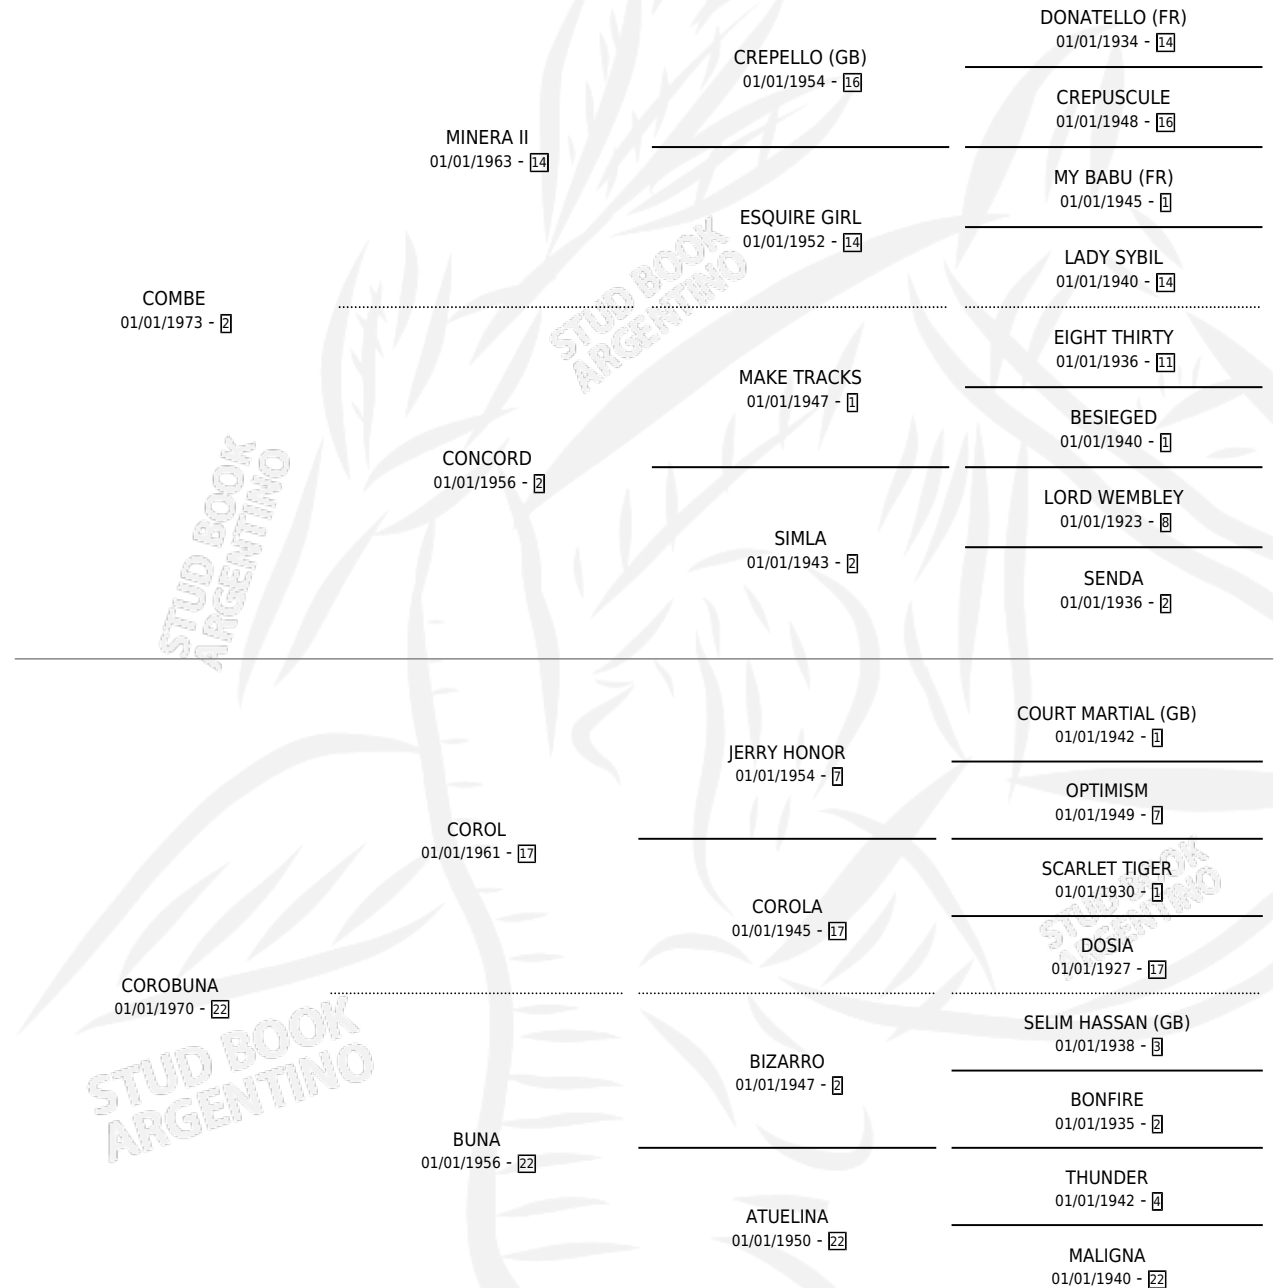

COMBINETA

por COMBE y COROBUNA por COROL

Argentina · Hembra · Tordillo · SP · 01/01/1980
Familia 22-b · Volumen 30

ESTADO

TIPIFICACIÓN SANGUÍNEA	✓
TIPIFICACIÓN POR ADN	X
PASAPORTE	X
IDENTIFICACIÓN POR MICROCHIP	X
REPRODUCTOR	✓

Lugar de nacimiento: Campo particular

Criador: El Alfalfar

~

HIJOS

	MACHOS	HEMBRAS
7 NACIERON	4	3
5 CORRIERON	3	2
2 GANARON	2	0
0 GANADORES CL	0 GANADORES GR	0 GANADORES G1

PEDIGREE

CAMPAÑA

Solo carreras oficiales de Argentina

SERVICIOS

Servicios **13** / Nacimientos **7** / Efectividad **53.85%**

PADRILLO	PRODUCTO	CRIADOR	1ER SERVICIO	ÚLTIMO SERVICIO
TIMELESS ANSWER (USA)	∅		22/11/1999	22/11/1999
TEMPRANERO (CHI)	∅		07/09/1997	01/10/1997
TEMPRANERO (CHI)	QUEDATE AFUERA (H Z, 08/08/1997) •MURIÓ EL 23/08/2004•	EL ALFALFAR	15/08/1996	15/08/1996
IL CORSARO (USA)	IL ATO (M Z, 31/10/1995)	EL ALFALFAR	05/11/1994	23/11/1994
IL CORSARO (USA)	IL COMMENDATORE (M Z, 24/10/1994)	EL ALFALFAR	18/11/1993	20/11/1993
CAREAFOLIE (IRE)	∅		10/08/1992	26/11/1992
ITS GOOD (USA)	LA PARLANCHINA (H T, 30/07/1992)	EL ALFALFAR	16/08/1991	16/08/1991
PI'S GUY (USA)	EL POGUA (M T, 03/08/1991)	EL ALFALFAR	17/08/1990	17/08/1990
PI'S GUY (USA)	∅		05/10/1989	23/10/1989
PI'S GUY (USA)	∅		12/10/1988	12/10/1988
PI'S GUY (USA)	AGRASOT (M A, 03/10/1988) •MURIÓ EL 12/11/1989•	EL ALFALFAR	29/10/1987	29/10/1987
JUEZ DE PAN	∅		26/11/1986	26/11/1986
PI'S GUY (USA)	GUY LOBA (H T, 05/11/1986)	SIN DATO	25/08/1985	30/11/1985