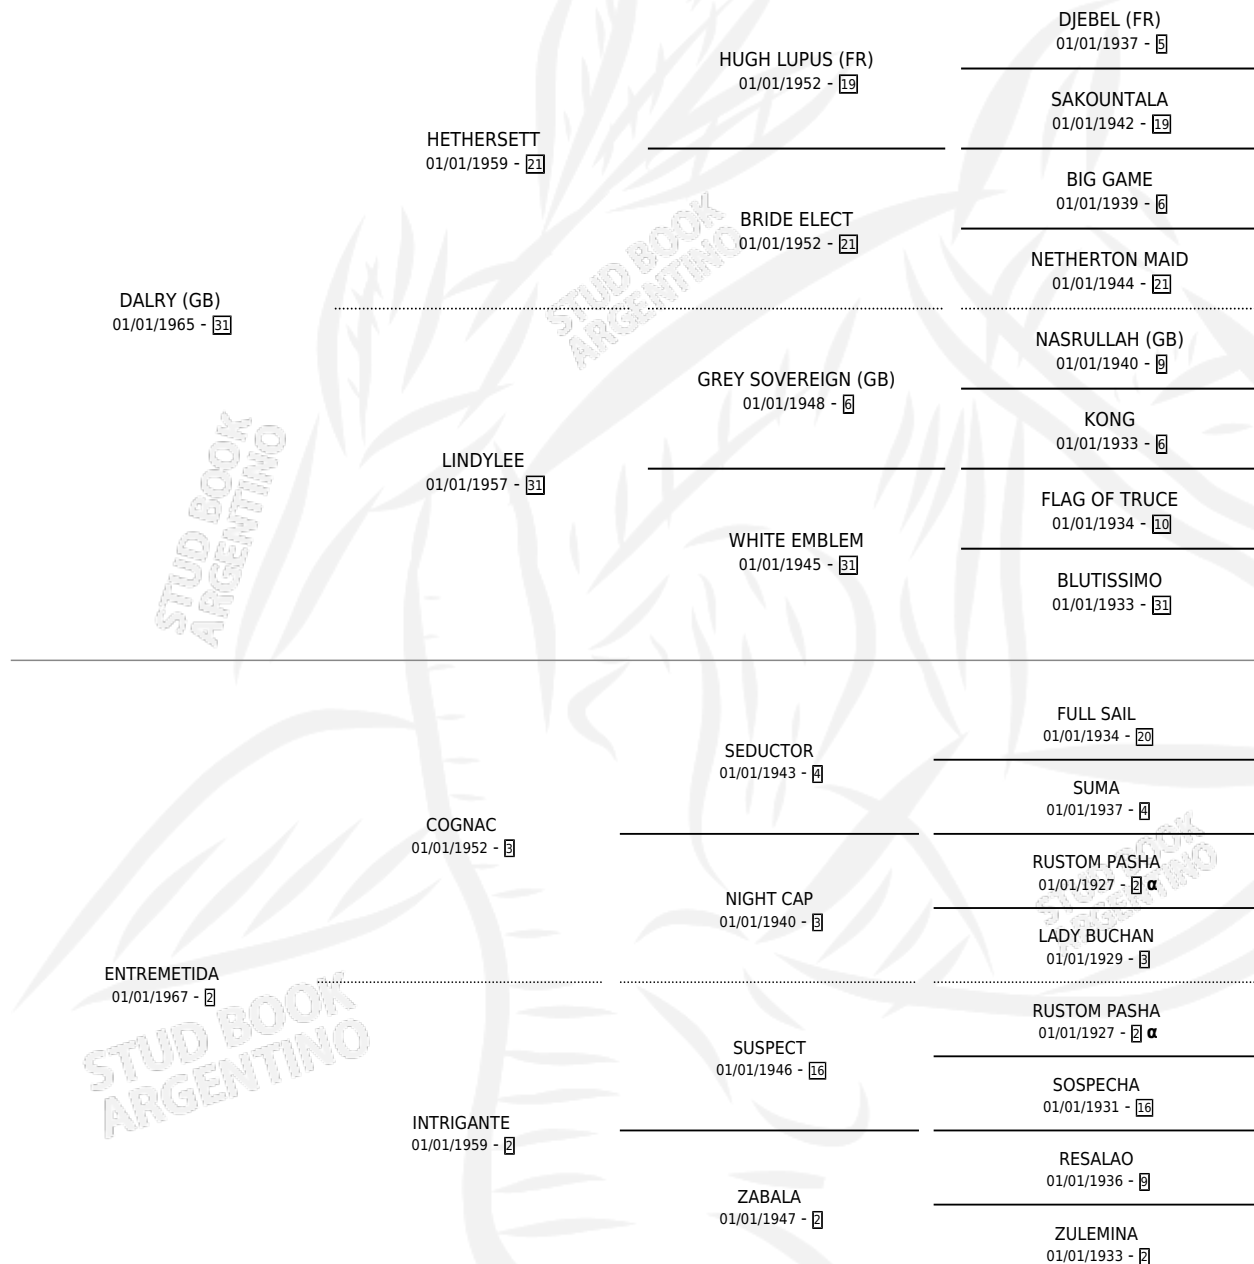

ENTRENCH

por DALRY (GB) y ENTREMETIDA por COGNAC

Argentina · Hembra · Zaino Doradillo · SP · 01/01/1979
Familia 2-a · Volumen 30

ESTADO

TIPIFICACIÓN SANGUÍNEA	✓
TIPIFICACIÓN POR ADN	X
PASAPORTE	X
IDENTIFICACIÓN POR MICROCHIP	X
REPRODUCTOR	✓

Lugar de nacimiento: Campo particular

Criador: Sin dato

~

HIJOS

	MACHOS	HEMBRAS
8 NACIERON	4	4
6 CORRIERON	3	3
5 GANARON	2	3
0 GANADORES CL	0 GANADORES GR	0 GANADORES G1

PEDIGREE

INBREEDING : α

CAMPAÑA

Solo carreras oficiales de Argentina

POR EDAD

EDAD	CC	1°	2°	3°	4°	5°	NP	CLC	CLG	CLCG1	CLGG1	IMPORTE	GANANCIA / CC
5 AÑOS	1	1	0	0	0	0	0	0	0	0	0	\$0	\$0
TOTALES	1	1	0	0	0	0	0	0	0	0	0	\$0	\$0
%		100%	0.0%	0.0%	0.0%	0.0%	0.0%	0.0%	0.0%	0.0%	0.0%		