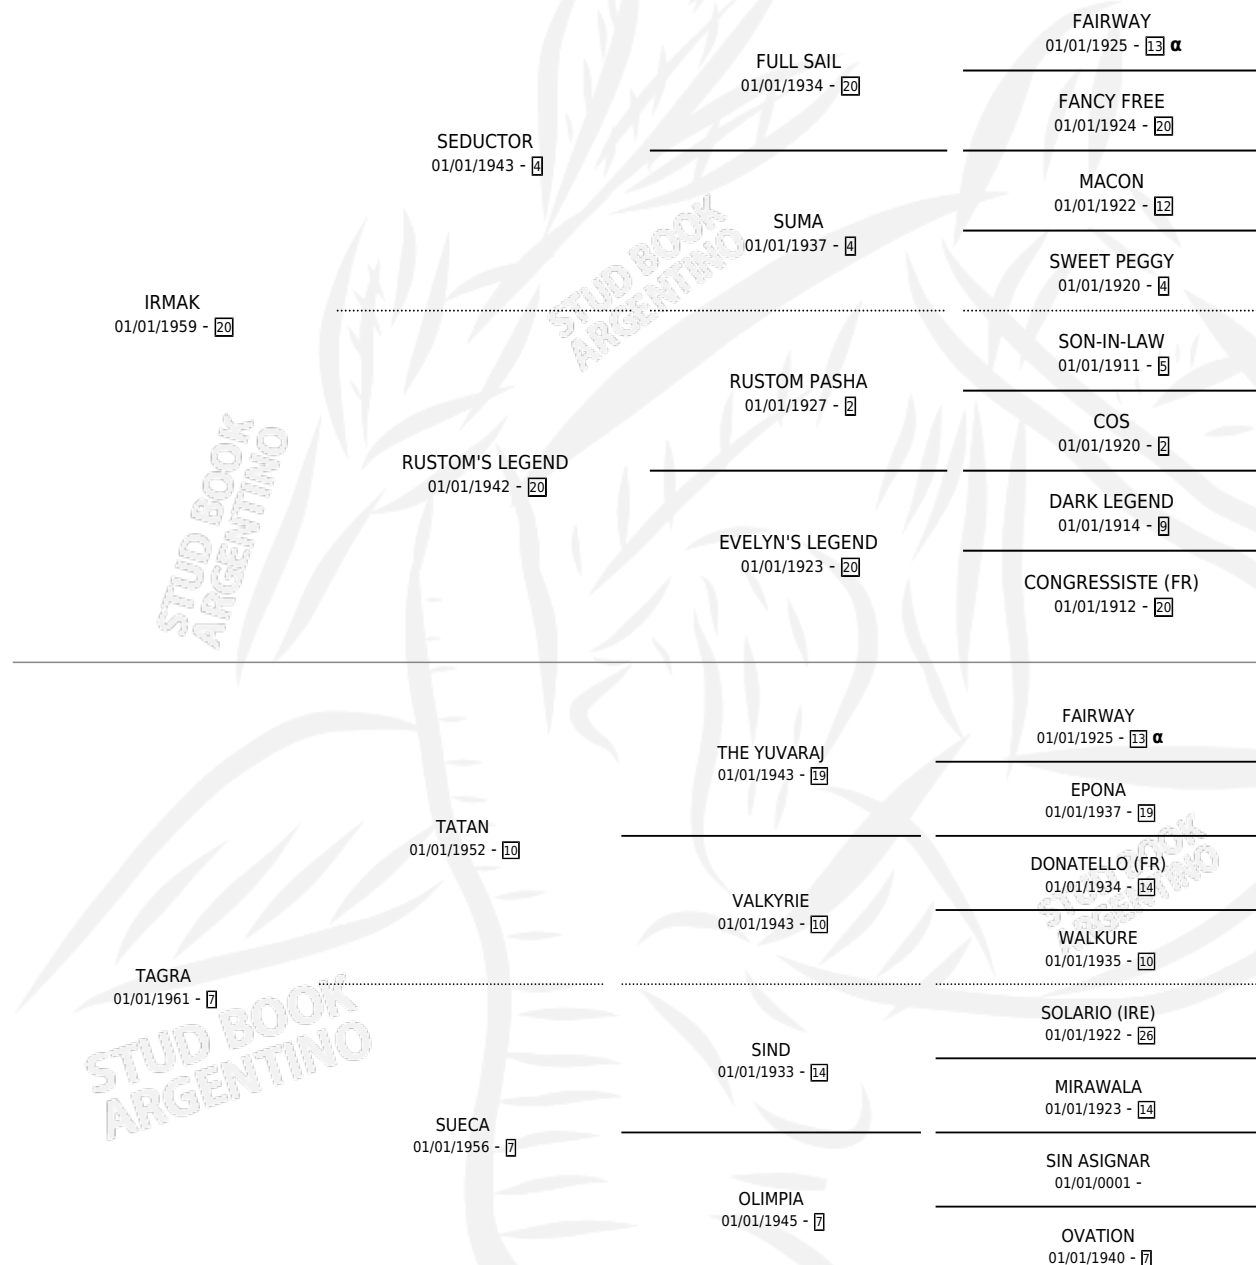

## ESTADO

TIPIFICACIÓN SANGUÍNEA	X
TIPIFICACIÓN POR ADN	X
PASAPORTE	X
IDENTIFICACIÓN POR MICROCHIP	X
REPRODUCTOR	✓

**Lugar de nacimiento:** Campo particular

**Criador:** Sin dato

~

## HIJOS

	MACHOS	HEMBRAS
2 NACIERON	0	2
SIN ACTUACIONES		

INBREEDING : α

S

mientos 1 / Efectividad 100%

**PADRILLO**

**PRODUCTO**

**CRIADOR**

**1ER SERVICIO**

**ÚLTIMO SERVICIO**

EL PRINCIPAL

LA PRINCIPAL (H Z, 02/09/1984)

SIN DATO

# TASMANIA

**Datos oficiales del Stud Book Argentino**

Documento generado el 02/05/2026

studbook.org.ar