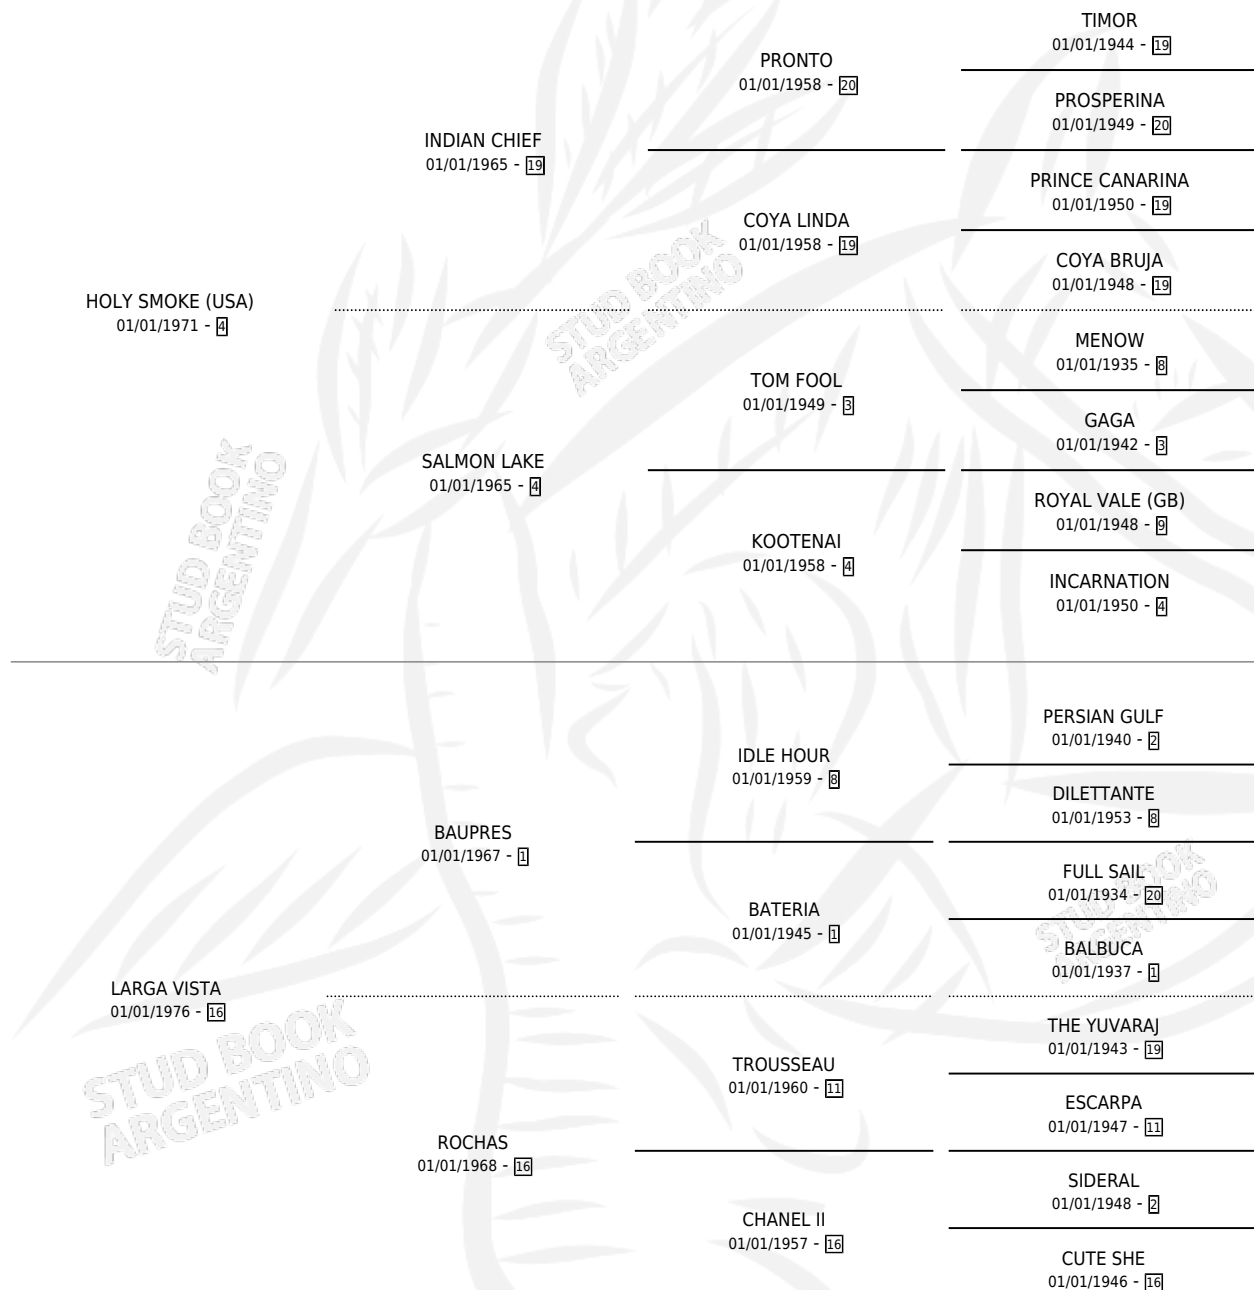

HOLY HOPE

por **HOLY SMOKE (USA)** y **LARGA VISTA** por **BAUPRES**

Argentina · Hembra · Alazan · SP · 01/01/1981
Familia 16-e · Volumen 31

ESTADO

TIPIFICACIÓN SANGUÍNEA	X
TIPIFICACIÓN POR ADN	X
PASAPORTE	X
IDENTIFICACIÓN POR MICROCHIP	X
REPRODUCTOR	✓

Lugar de nacimiento: Campo particular

Criador: Sin dato

~

HIJOS

	MACHOS	HEMBRAS
5 NACIERON	2	3
2 CORRIERON	1	1

SIN ACTUACIONES

PEDIGREE

S

mientos 5 / Efectividad 83.33%

PADRILLO	PRODUCTO	CRIADOR	1ER SERVICIO	ÚLTIMO SERVICIO
EFFECTIVE	Ø		03/10/1991	05/10/1991
HOLY HOPE	SIR HOPEFUL (M A, 26/08/1991)	SIN DATO	11/09/1990	11/09/1990
JUEZ DE PAN	GRAN DOCTA (H A, 29/08/1990)	SIN DATO	22/09/1989	24/09/1989
HABANICO	HAWKER (M Z, 10/09/1989)	SIN DATO	26/08/1988	11/10/1988
HABANICO	HACKETT (H A, 16/08/1988)	SIN DATO	12/09/1987	25/09/1987
JUEZ DE PAN	HOLY SNOW (H A, 11/11/1986)	SIN DATO	15/12/1985	15/12/1985