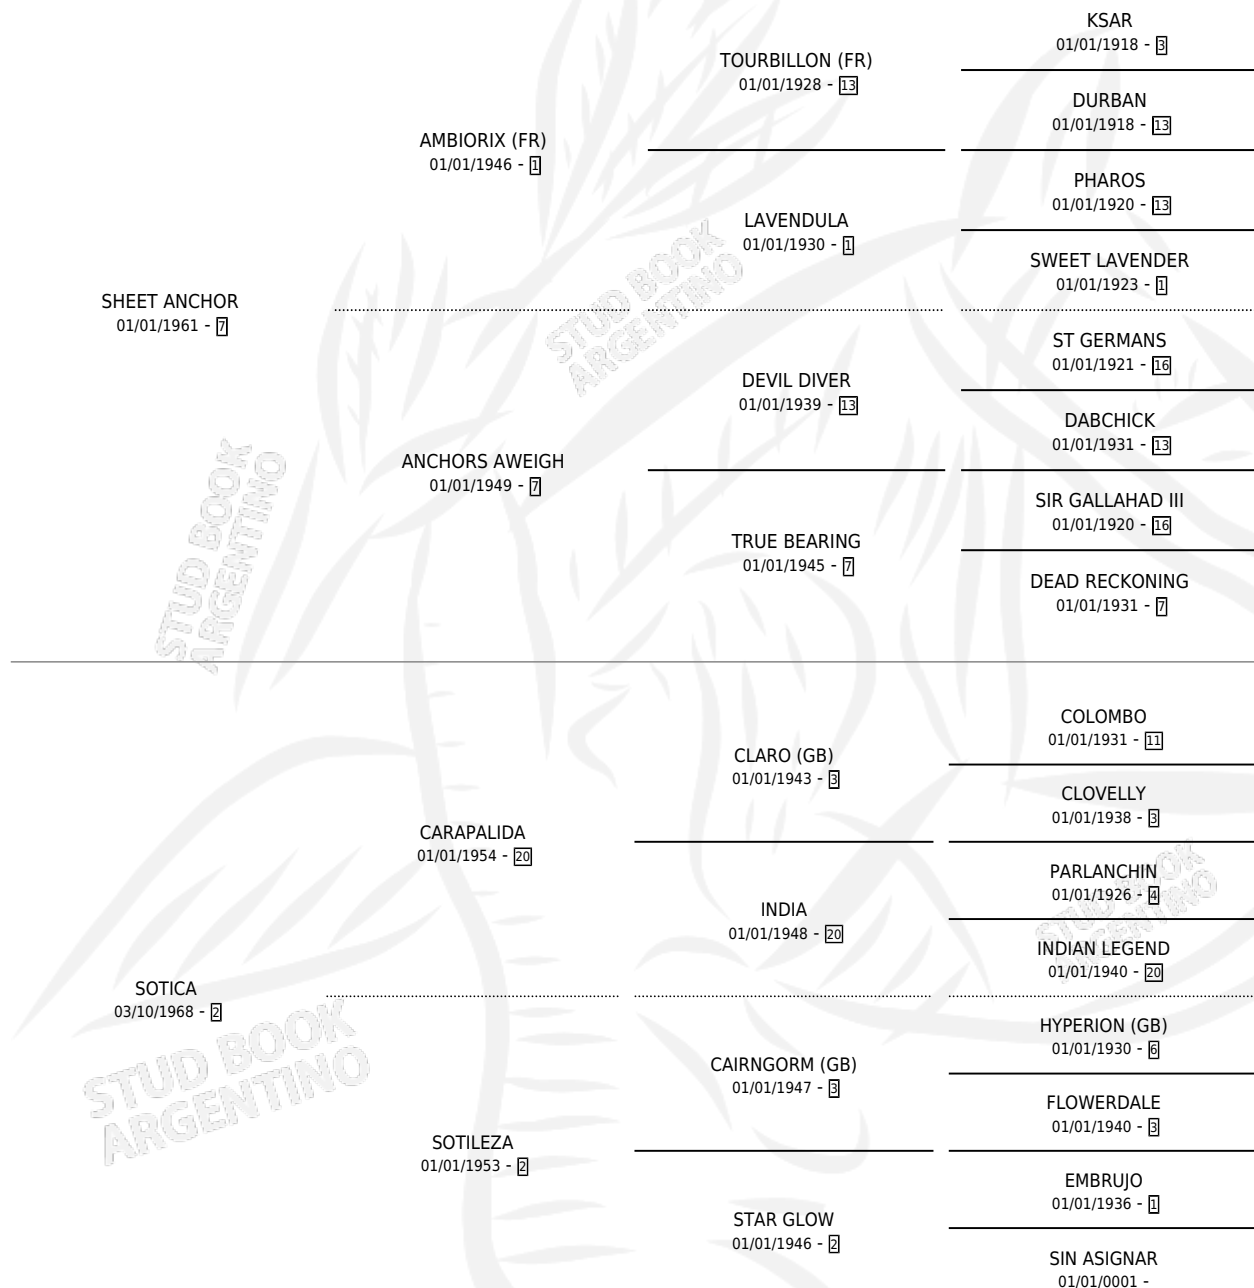

ZARANDA

por SHEET ANCHOR y SOTICA por CARAPALIDA

Argentina · Hembra · Zaino · SP · 17/10/1981
Familia 2-f · Volumen 31

ESTADO

TIPIFICACIÓN SANGUÍNEA	X
TIPIFICACIÓN POR ADN	X
PASAPORTE	X
IDENTIFICACIÓN POR MICROCHIP	X
REPRODUCTOR	✓

Lugar de nacimiento: Campo particular

Criador: Sin dato

~

HIJOS

	MACHOS	HEMBRAS
2 NACIERON	1	1
1 CORRIERON	1	0
1 GANARON	1	0
0 GANADORES CL	0 GANADORES GR	0 GANADORES G1

PEDIGREE