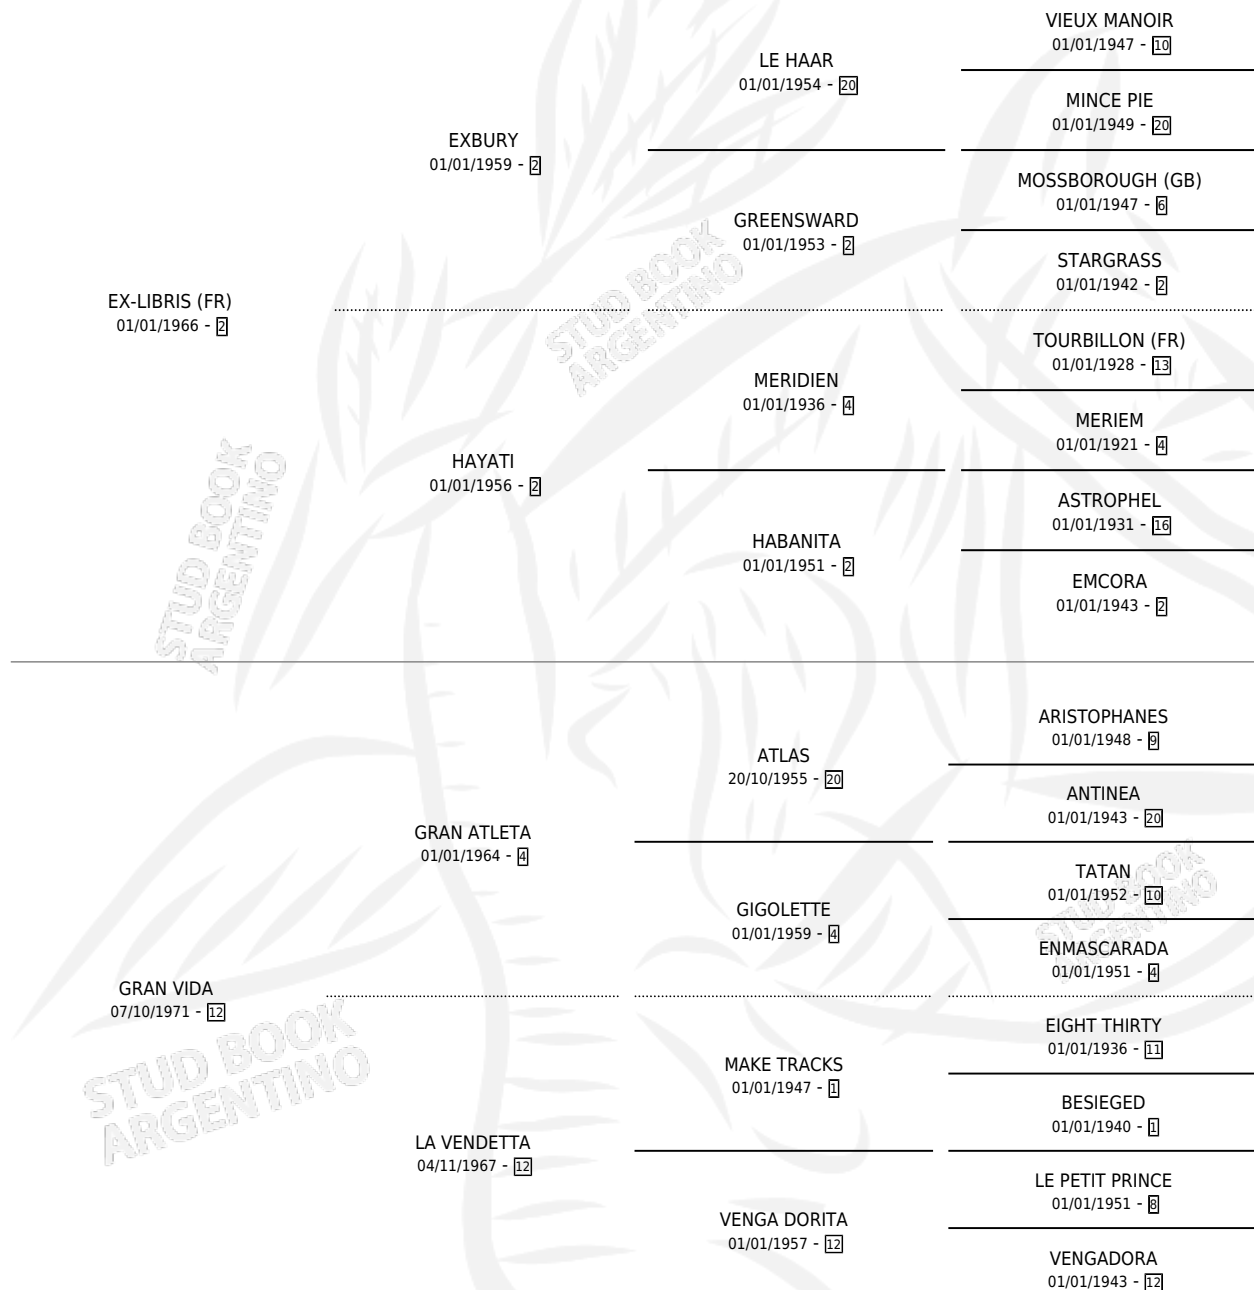

Lugar de nacimiento: Campo particular

Criador: La Calandria

~

HIJOS

	MACHOS	HEMBRAS
2 NACIERON	0	2
2 CORRIERON	0	2
1 GANARON	0	1
0 GANADORES CL	0 GANADORES GR	0 GANADORES G1

PEDIGREE

CAMPAÑA

Solo carreras oficiales de Argentina