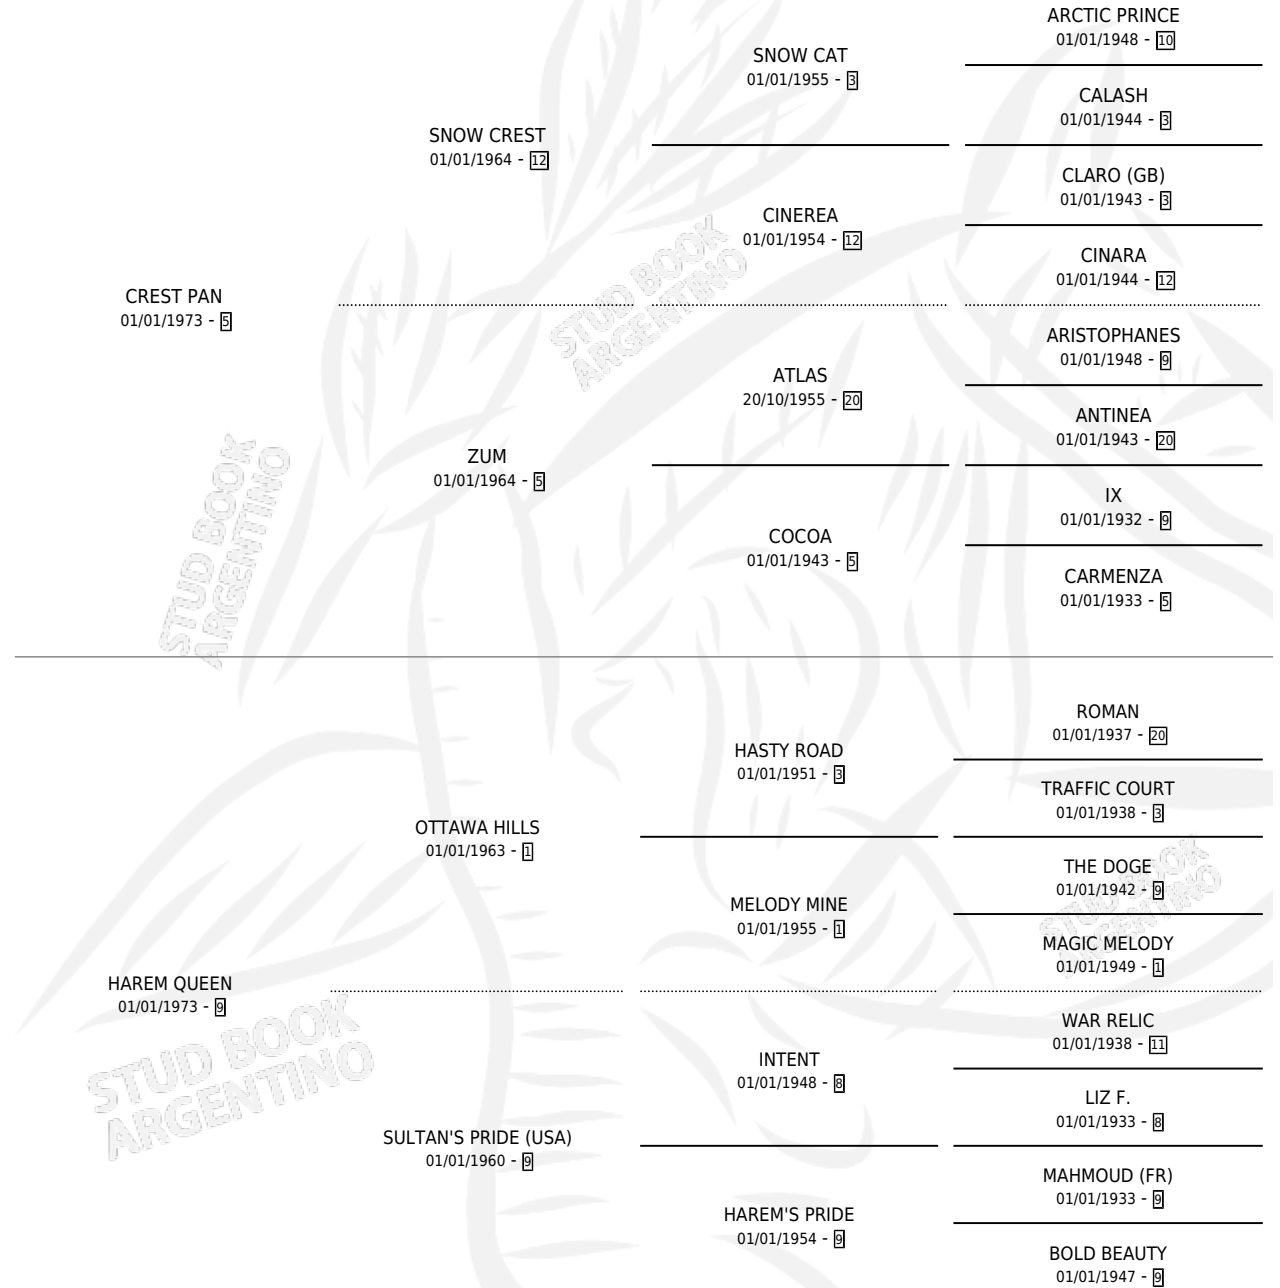

PARVENUE

por CREST PAN y HAREM QUEEN por OTTAWA HILLS

Argentina · Hembra · Alazan · SP · 01/01/1981
Familia 9-f · Volumen 31

ESTADO

TIPIFICACIÓN SANGUÍNEA	X
TIPIFICACIÓN POR ADN	X
PASAPORTE	X
IDENTIFICACIÓN POR MICROCHIP	X
REPRODUCTOR	✓

Lugar de nacimiento: Campo particular

Criador: Sin dato

~

HIJOS

	MACHOS	HEMBRAS
6 NACIERON	0	6
3 CORRIERON	0	3

SIN ACTUACIONES

PEDIGREE

S

mientos 6 / Efectividad 75.00%

PADRILLO	PRODUCTO	CRIADOR	1ER SERVICIO	ÚLTIMO SERVICIO
COMPANION PARVENUE	KEENEQUEEN (H Z, 08/09/1994) •MURIÓ EL 15/11/1995•	SIN DATO	06/09/1993	06/09/1993
COMPANION Datos oficiales del Stud Book Argentino	INSUPERABLY (H ZD, 15/11/1992)	SIN DATO	02/12/1991	05/12/1991
POTOMAC Documento generado el 04/05/2026	HAZY MOON (H Z, 04/10/1991)	SIN DATO	10/10/1990	10/10/1990
PUSLOK (USA) Stud Book (USA)	∅		11/11/1989	11/11/1989
PI'S GUY (USA)	FIERA (H AT, 04/11/1989)	SIN DATO	19/11/1988	21/11/1988
IVORY PIRATE	EASTER PARADE (H A, 12/11/1988)	SIN DATO	30/11/1987	02/12/1987
RED WING PRINCE (USA)	DISCRETE (H A, 21/11/1987) •MURIÓ EL 01/04/1988•	SIN DATO	29/08/1986	01/12/1986
MONOPOLY (USA)	∅		10/09/1985	23/11/1985