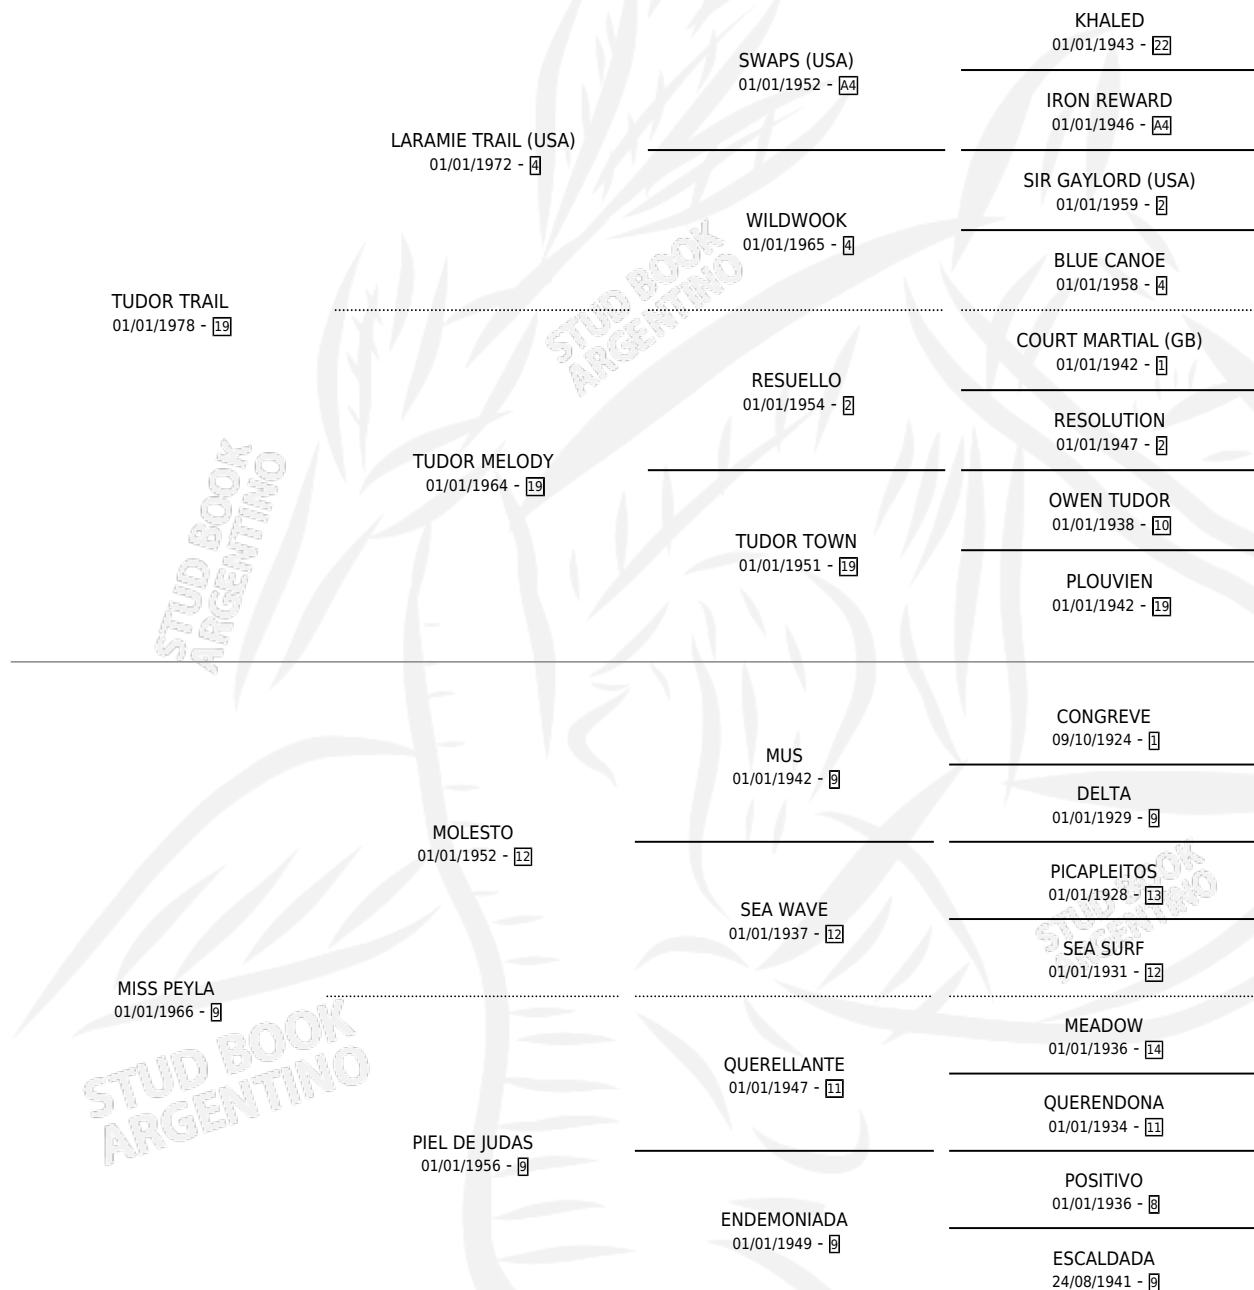

Lugar de nacimiento: La Fortuna de Santa Fe

Criador: Sin dato

~

HIJOS

	MACHOS	HEMBRAS
6 NACIERON	2	4
2 CORRIERON	1	1
1 GANARON	1	0
0 GANADORES CL	0 GANADORES GR	0 GANADORES G1

PEDIGREE

CAMPAÑA

Solo carreras oficiales de Argentina