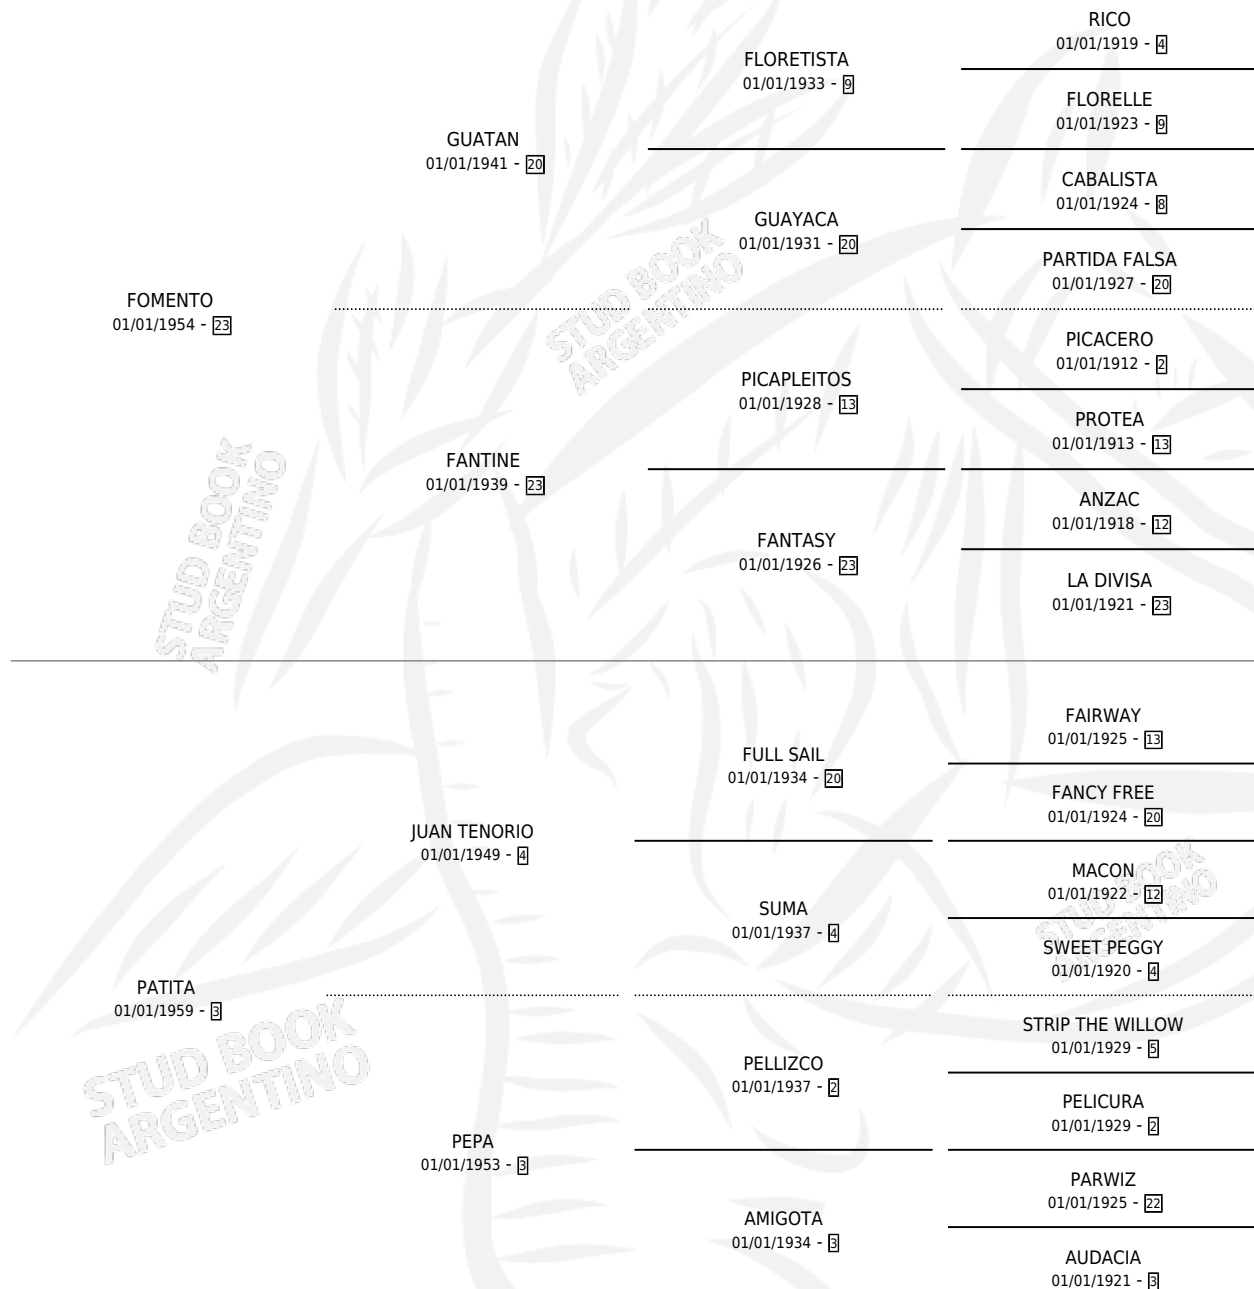

FAINA

por FOMENTO y PATITA por JUAN TENORIO

Argentina · Hembra · Tordillo · SP · 01/01/1969
Familia 3-h · Volumen 27

ESTADO

TIPIFICACIÓN SANGUÍNEA	X
TIPIFICACIÓN POR ADN	X
PASAPORTE	X
IDENTIFICACIÓN POR MICROCHIP	X
REPRODUCTOR	X

Lugar de nacimiento: Campo particular

Criador: Sin dato

~

HIJOS

	MACHOS	HEMBRAS
1 NACIERON	0	1

SIN ACTUACIONES

PEDIGREE