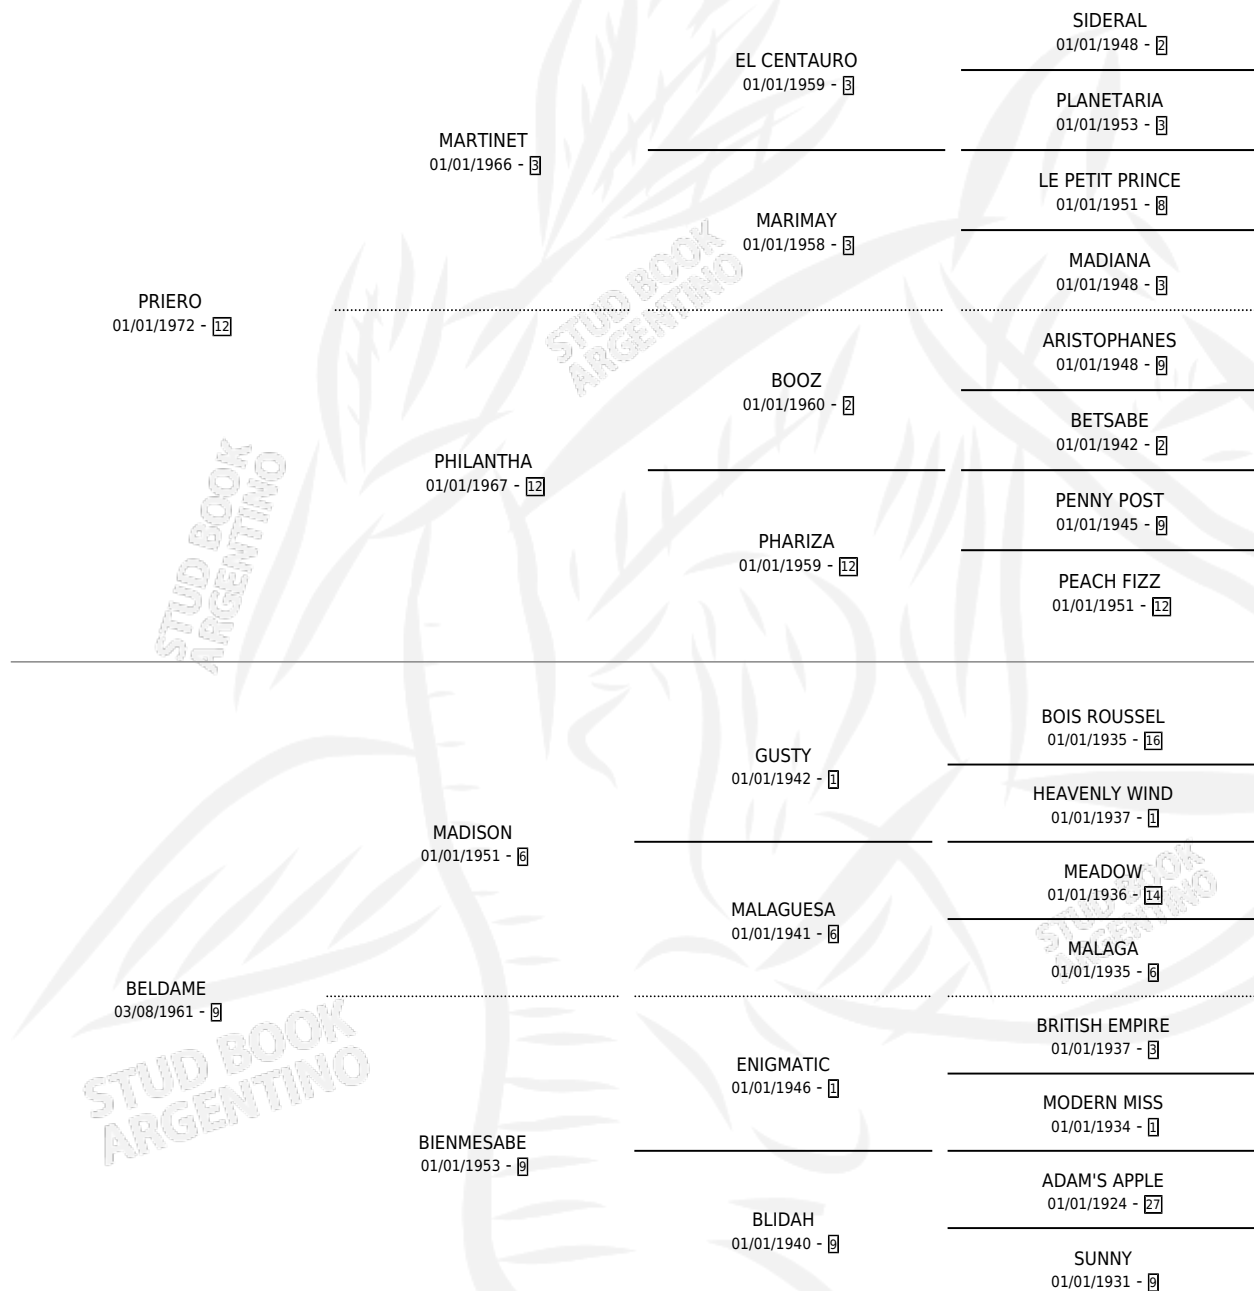

MALVINA BELL

por **PRIERO** y **BELDAME** por **MADISON**

Argentina · Hembra · Zaino Doradillo · SP · 06/09/1979
Familia 9-g · Volumen 30

ESTADO

TIPIFICACIÓN SANGUÍNEA	X
TIPIFICACIÓN POR ADN	X
PASAPORTE	X
IDENTIFICACIÓN POR MICROCHIP	X
REPRODUCTOR	✓

Lugar de nacimiento: Campo particular

Criador: Sin dato

~

HIJOS

	MACHOS	HEMBRAS
2 NACIERON	2	0
1 CORRIERON	1	0

SIN ACTUACIONES

PEDIGREE

CAMPAÑA

Solo carreras oficiales de Argentina

POR EDAD

EDAD	CC	1°	2°	3°	4°	5°	NP	CLC	CLG	CLCG1	CLGG1	IMPORTE	GANANCIA / CC
3 AÑOS	1	1	0	0	0	0	0	0	0	0	0	\$0	\$0
4 AÑOS	2	2	0	0	0	0	0	0	0	0	0	\$0	\$0
TOTALES	3	3	0	0	0	0	0	0	0	0	0	\$0	\$0
%		100%	0.0%	0.0%	0.0%	0.0%	0.0%	0.0%	0.0%	0.0%	0.0%		