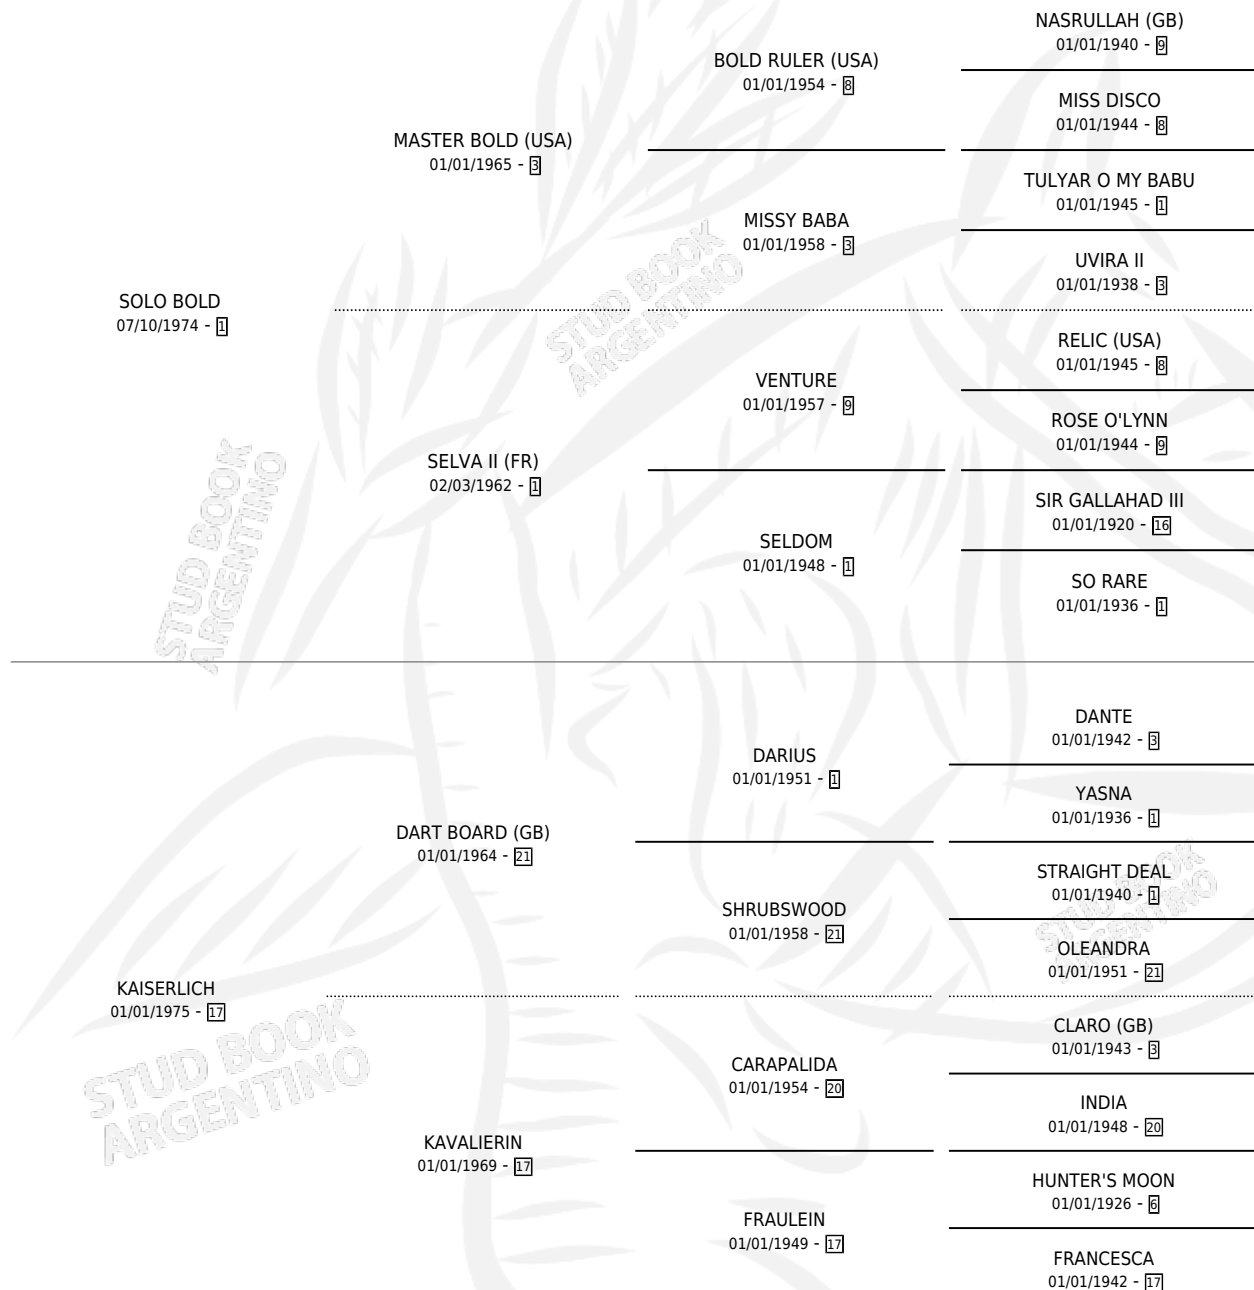

ADELAIDE

por **SOLO BOLD** y **KAISERLICH** por **DART BOARD (GB)**

Argentina · Hembra · Zaino Doradillo · SP · 01/01/1980
Familia 17-b · Volumen 30

ESTADO

TIPIFICACIÓN SANGUÍNEA	✓
TIPIFICACIÓN POR ADN	X
PASAPORTE	X
IDENTIFICACIÓN POR MICROCHIP	X
REPRODUCTOR	✓

Lugar de nacimiento: Campo particular

Criador: Sin dato

~

HIJOS

	MACHOS	HEMBRAS
7 NACIERON	5	2
3 CORRIERON	2	1
1 GANARON	1	0
0 GANADORES CL	0 GANADORES GR	0 GANADORES G1

PEDIGREE

CAMPAÑA

Solo carreras oficiales de Argentina