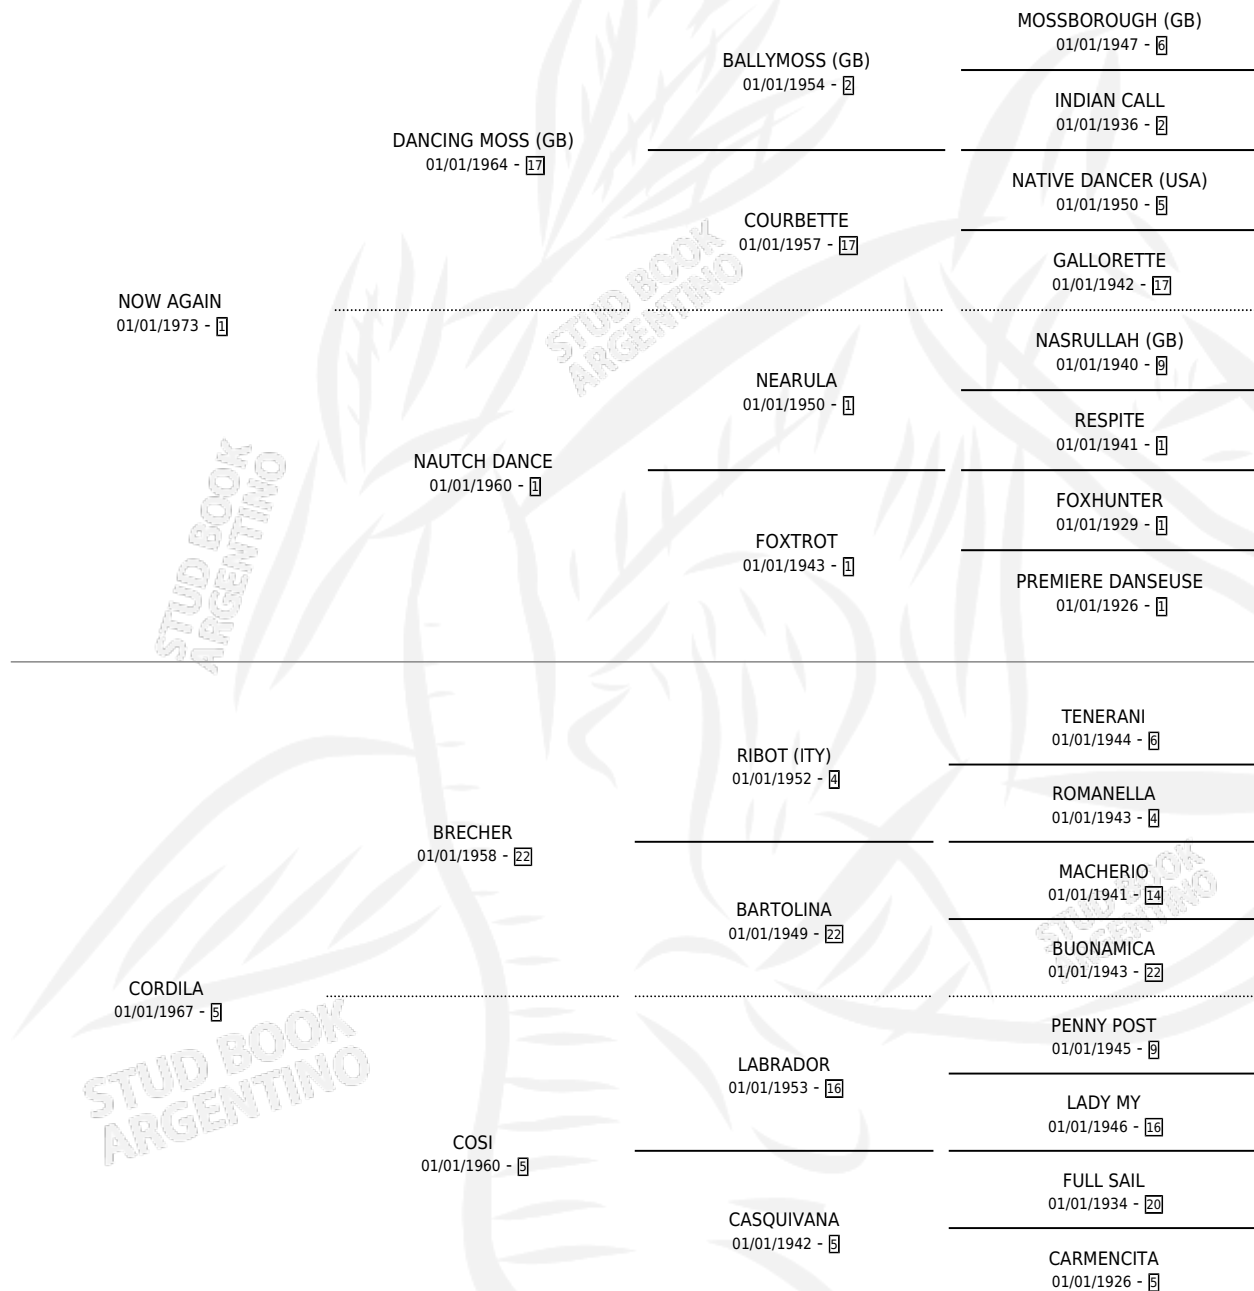

AIDY

por **NOW AGAIN** y **CORDILA** por **BRECHER**

Argentina · Hembra · Alazan · SP · 01/01/1982
Familia 5-h · Volumen 31

ESTADO

TIPIFICACIÓN SANGUÍNEA	X
TIPIFICACIÓN POR ADN	X
PASAPORTE	X
IDENTIFICACIÓN POR MICROCHIP	X
REPRODUCTOR	✓

Lugar de nacimiento: Campo particular

Criador: Sin dato

~

HIJOS

	MACHOS	HEMBRAS
3 NACIERON	1	2
2 CORRIERON	1	1
2 GANARON	1	1
0 GANADORES CL	0 GANADORES GR	0 GANADORES G1

PEDIGREE

S

mientos 3 / Efectividad 60.00%

PADRILLO	PRODUCTO	CRIADOR	1ER SERVICIO	ÚLTIMO SERVICIO
TE DE TILO	∅		05/10/1989	07/10/1989
AIDY	DA CATEDRA (H ZD, 27/09/1989)	SIN DATO	28/10/1988	28/10/1988
Datos oficiales del Stud Book Argentino	TE DE TILO ESQUIZOFRENICO (M A, 15/10/1988)	SIN DATO	28/08/1987	07/11/1987
BOGART	FRUTAL (H A, 17/08/1987)	ASOCIACION COOPERATIVA DE CRIADORES DE CABALLOS DE CARRERA	08/08/1986	10/09/1986
BOGART	∅		26/08/1985	14/12/1985