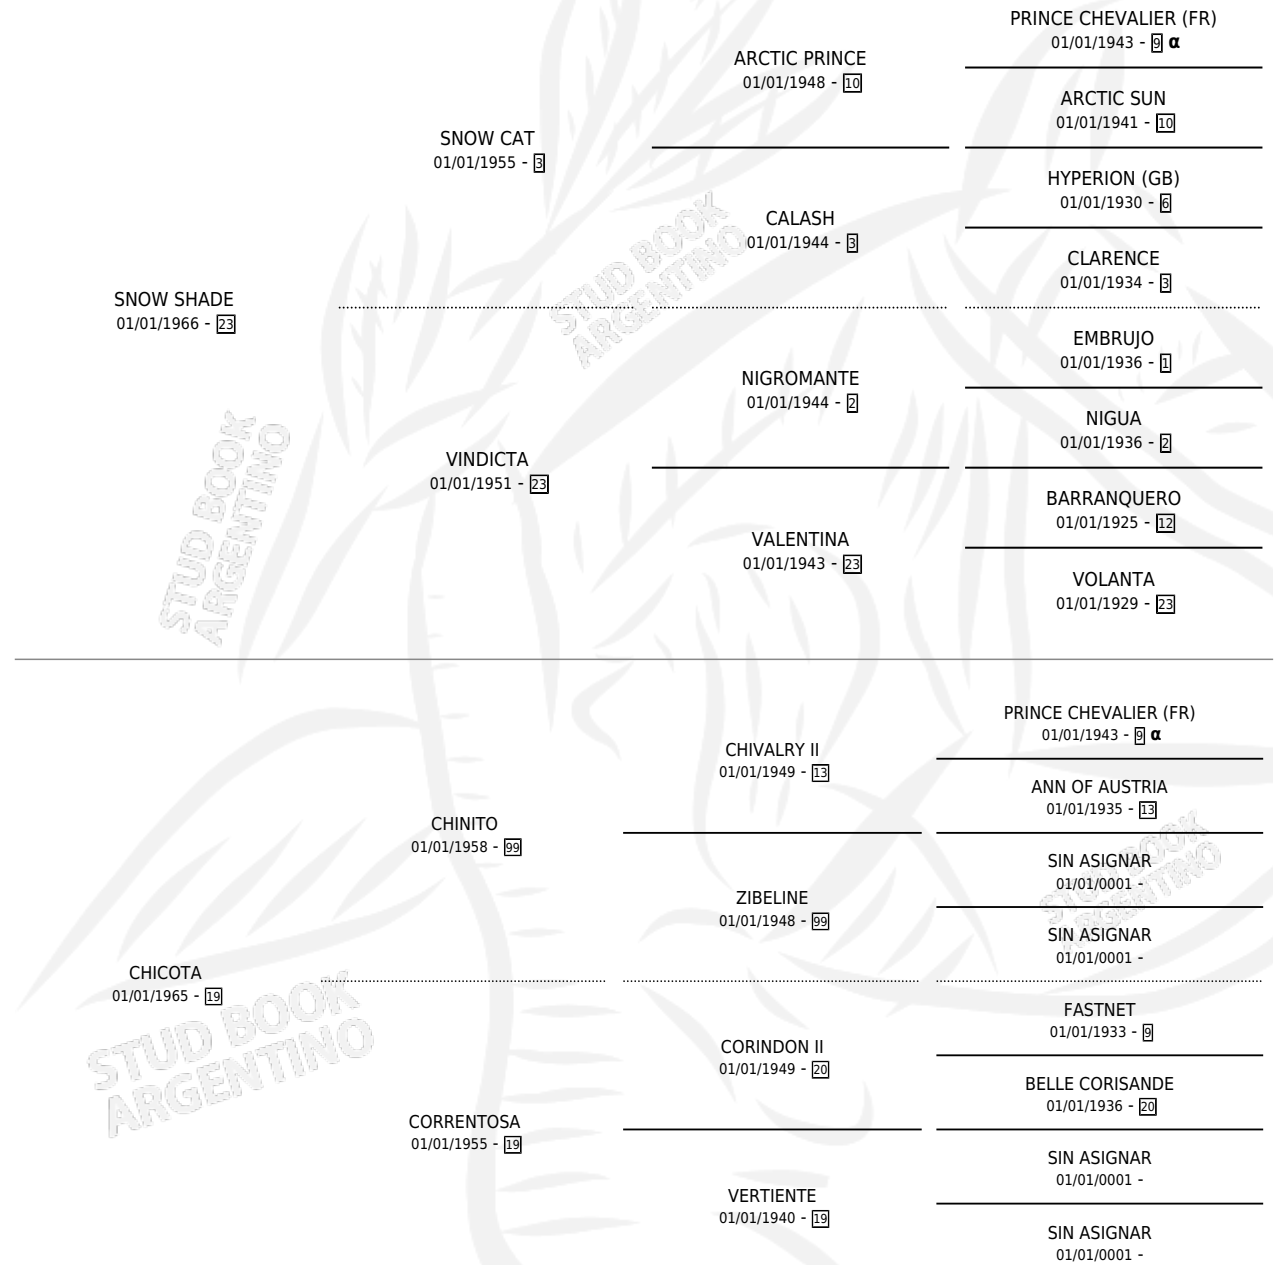

CHICOSHA

por SNOW SHADE y CHICOTA por CHINITO

Argentina · Hembra · Zaino Colorado · SP · 01/01/1980
Familia 19-b · Volumen 30

ESTADO

TIPIFICACIÓN SANGUÍNEA	X
TIPIFICACIÓN POR ADN	X
PASAPORTE	X
IDENTIFICACIÓN POR MICROCHIP	X
REPRODUCTOR	✓

Lugar de nacimiento: Campo particular

Criador: Sin dato

~

HIJOS

	MACHOS	HEMBRAS
1 NACIERON	1	0
SIN ACTUACIONES		

PEDIGREE

INBREEDING : α