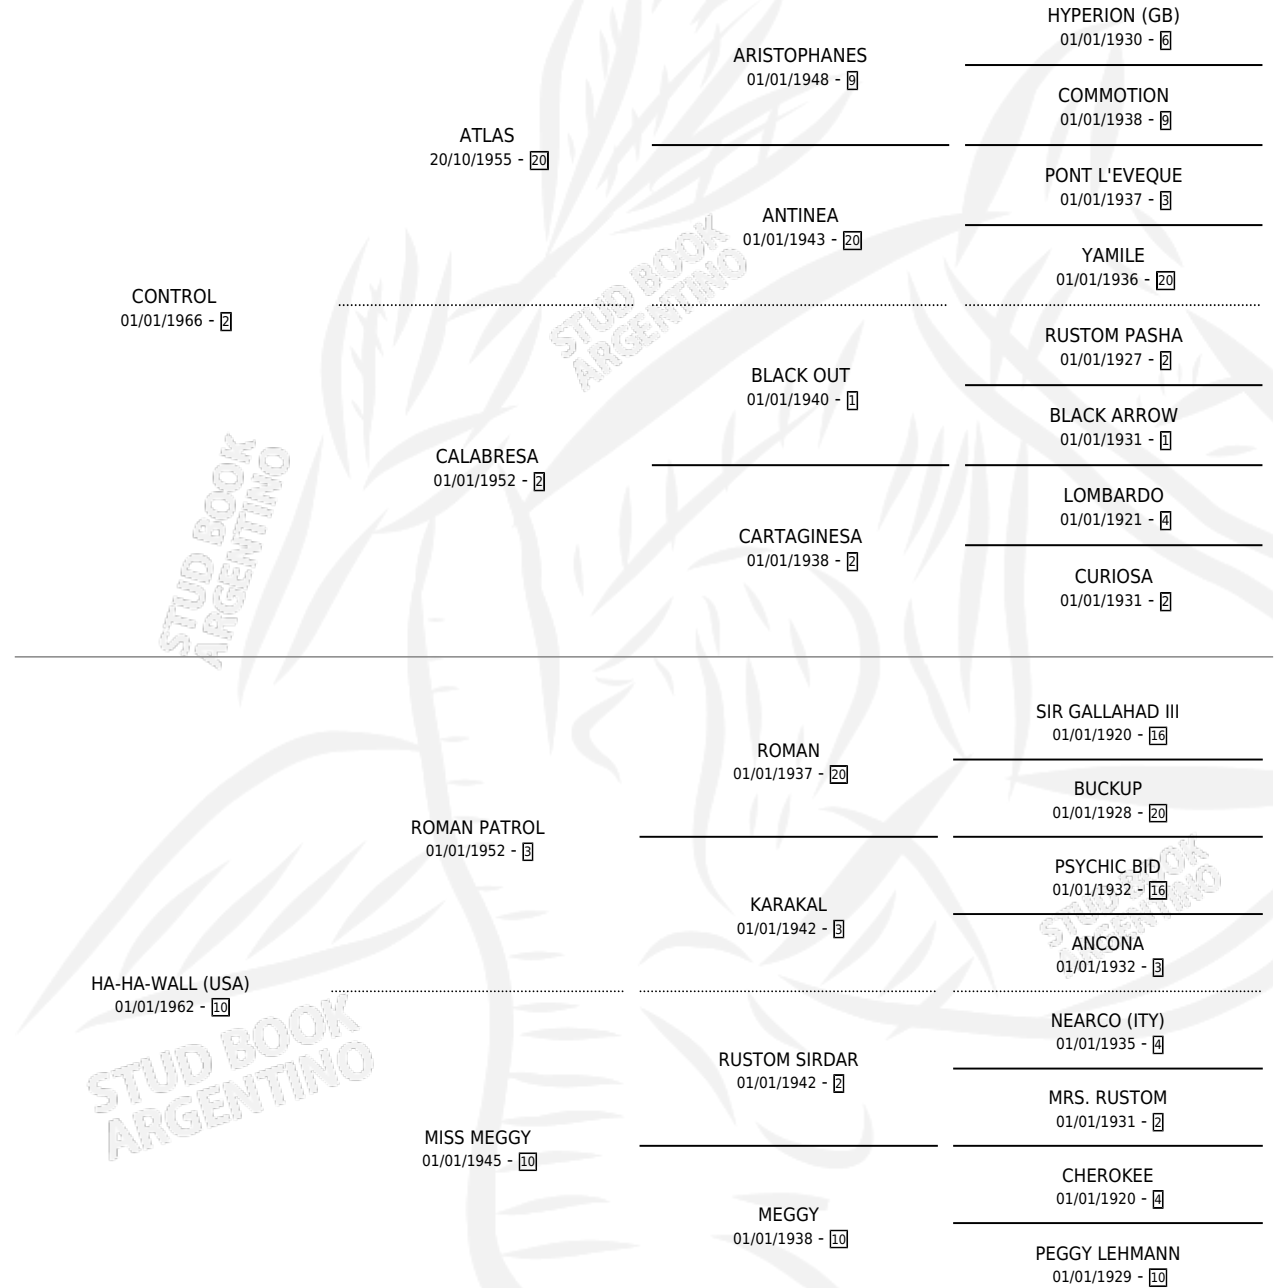

LORELIA

por CONTROL y HA-HA-WALL (USA) por ROMAN PATROL

Argentina · Hembra · Zaino · SP · 01/01/1980
Familia 10-c · Volumen 30

ESTADO

TIPIFICACIÓN SANGUÍNEA	X
TIPIFICACIÓN POR ADN	X
PASAPORTE	X
IDENTIFICACIÓN POR MICROCHIP	X
REPRODUCTOR	✓

Lugar de nacimiento: Campo particular

Criador: Asociacion Cooperativa De Criadores De Caballos De Carrera

PEDIGREE

S

mientos 0 / Efectividad 0.00%

PADRILLO

PRODUCTO

CRIADOR

1ER SERVICIO

ÚLTIMO SERVICIO

KANO

∅

13/09/1985

30/10/1985

LORELIA

Datos oficiales del Stud Book Argentino