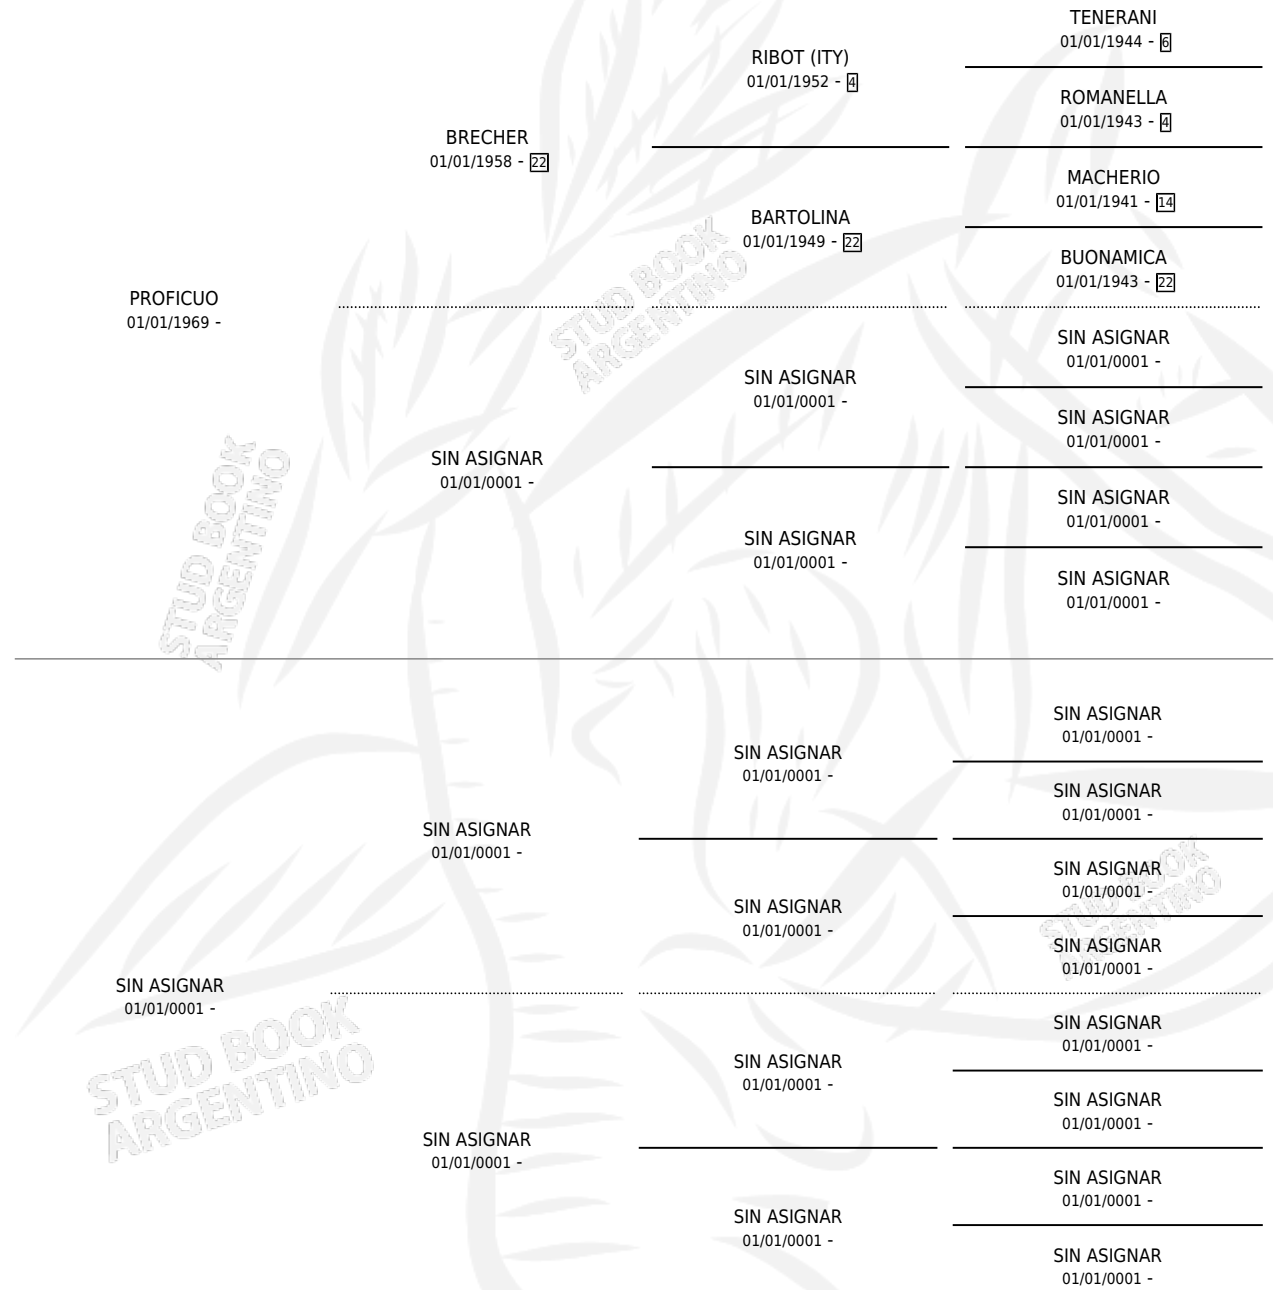

MALAMBERA

PEDIGREE

por PROFICUO y SIN ASIGNAR por SIN ASIGNAR

Argentina · Hembra · Zaino · SP · 01/01/1982
Familia · Volumen 31

ESTADO

TIPIFICACIÓN SANGUÍNEA	X
TIPIFICACIÓN POR ADN	X
PASAPORTE	X
IDENTIFICACIÓN POR MICROCHIP	X
REPRODUCTOR	✓

Lugar de nacimiento: Campo particular

Criador: Sin dato

~

HIJOS

	MACHOS	HEMBRAS
1 NACIERON	0	1
SIN ACTUACIONES