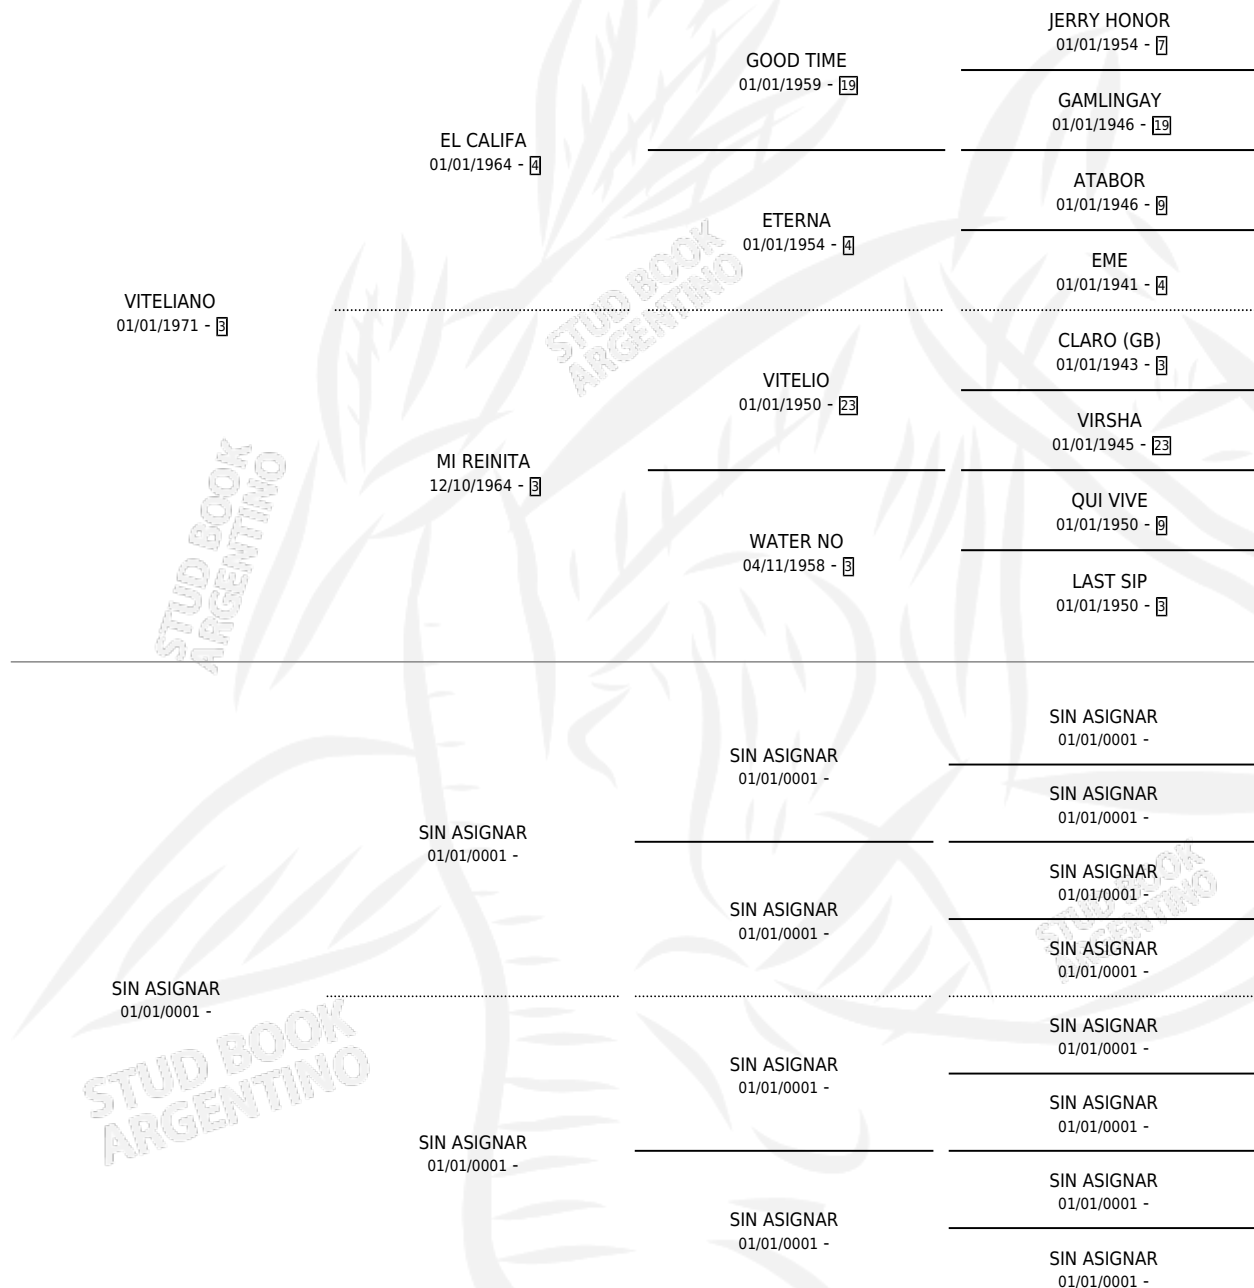

VIT LINA

por VITELIANO y SIN ASIGNAR por SIN ASIGNAR

Argentina · Hembra · Zaino · SP · 01/01/1981
Familia · Volumen 31

ESTADO

TIPIFICACIÓN SANGUÍNEA	X
TIPIFICACIÓN POR ADN	X
PASAPORTE	X
IDENTIFICACIÓN POR MICROCHIP	X
REPRODUCTOR	✓

Lugar de nacimiento: Campo particular

Criador: Sin dato

PEDIGREE