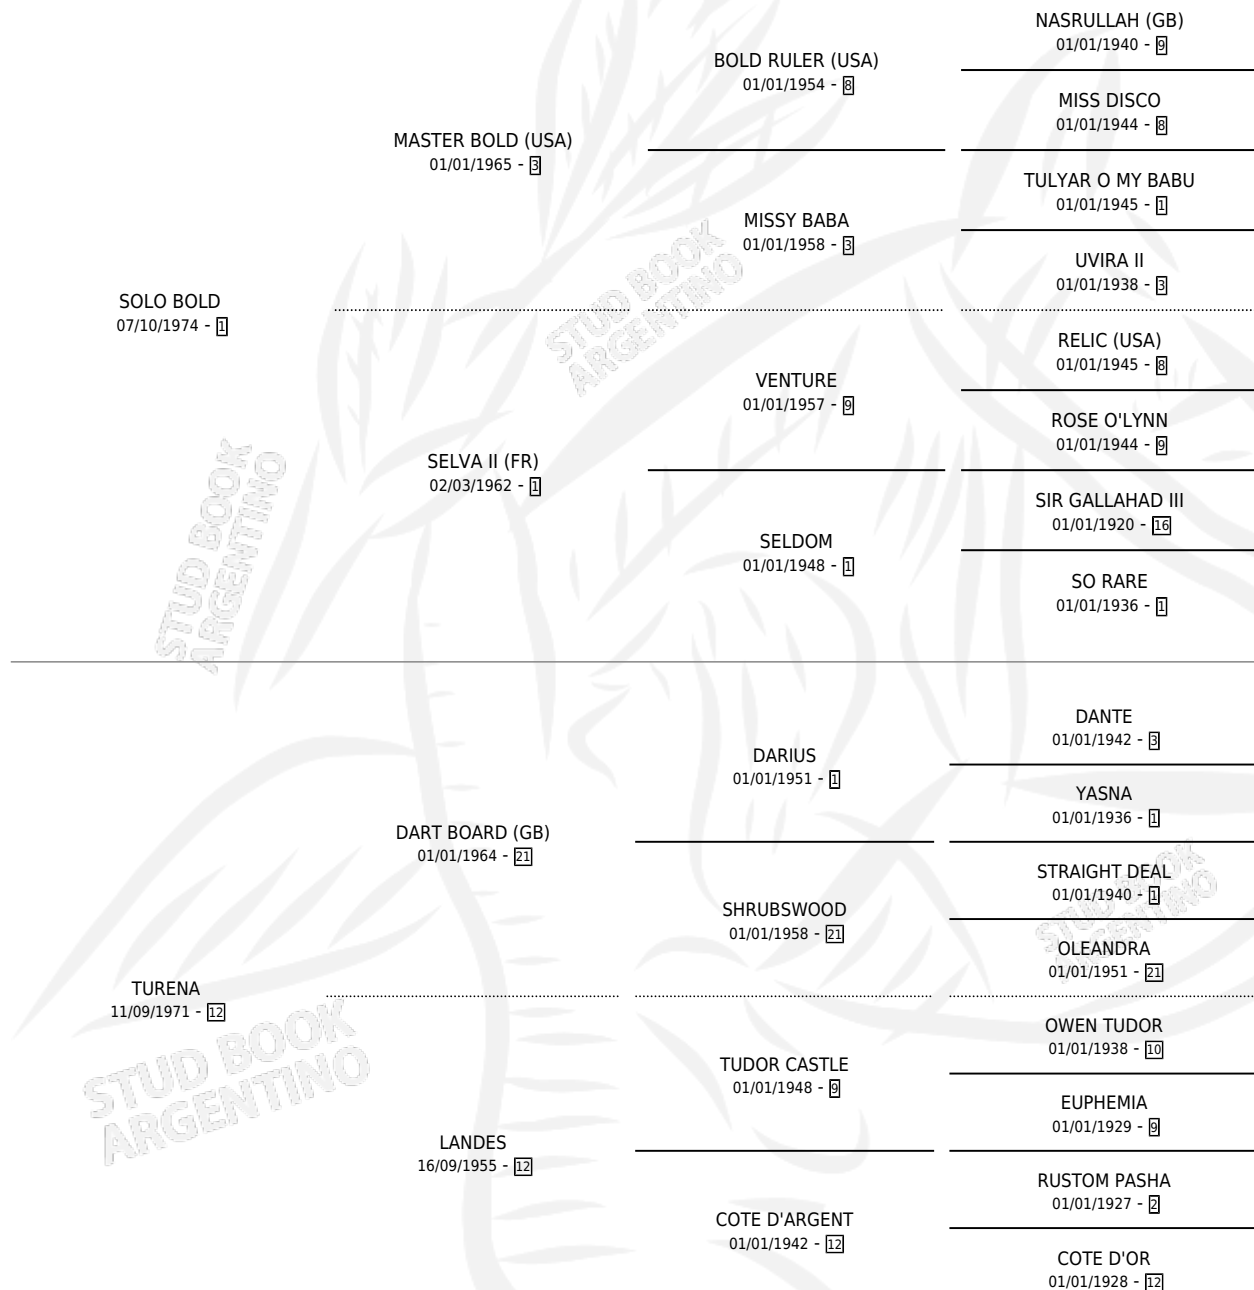

SAVOYARDE

por SOLO BOLD y TURENA por DART BOARD (GB)

Argentina · Hembra · Zaino · SP · 01/01/1981
Familia 12-d · Volumen 31

ESTADO

TIPIFICACIÓN SANGUÍNEA	✓
TIPIFICACIÓN POR ADN	X
PASAPORTE	X
IDENTIFICACIÓN POR MICROCHIP	X
REPRODUCTOR	✓

Lugar de nacimiento: Campo particular

Criador: Sin dato

~

HIJOS

	MACHOS	HEMBRAS
8 NACIERON	4	4
7 CORRIERON	3	4
6 GANARON	2	4
0 GANADORES CL	0 GANADORES GR	0 GANADORES G1

PEDIGREE

CAMPAÑA

Solo carreras oficiales de Argentina