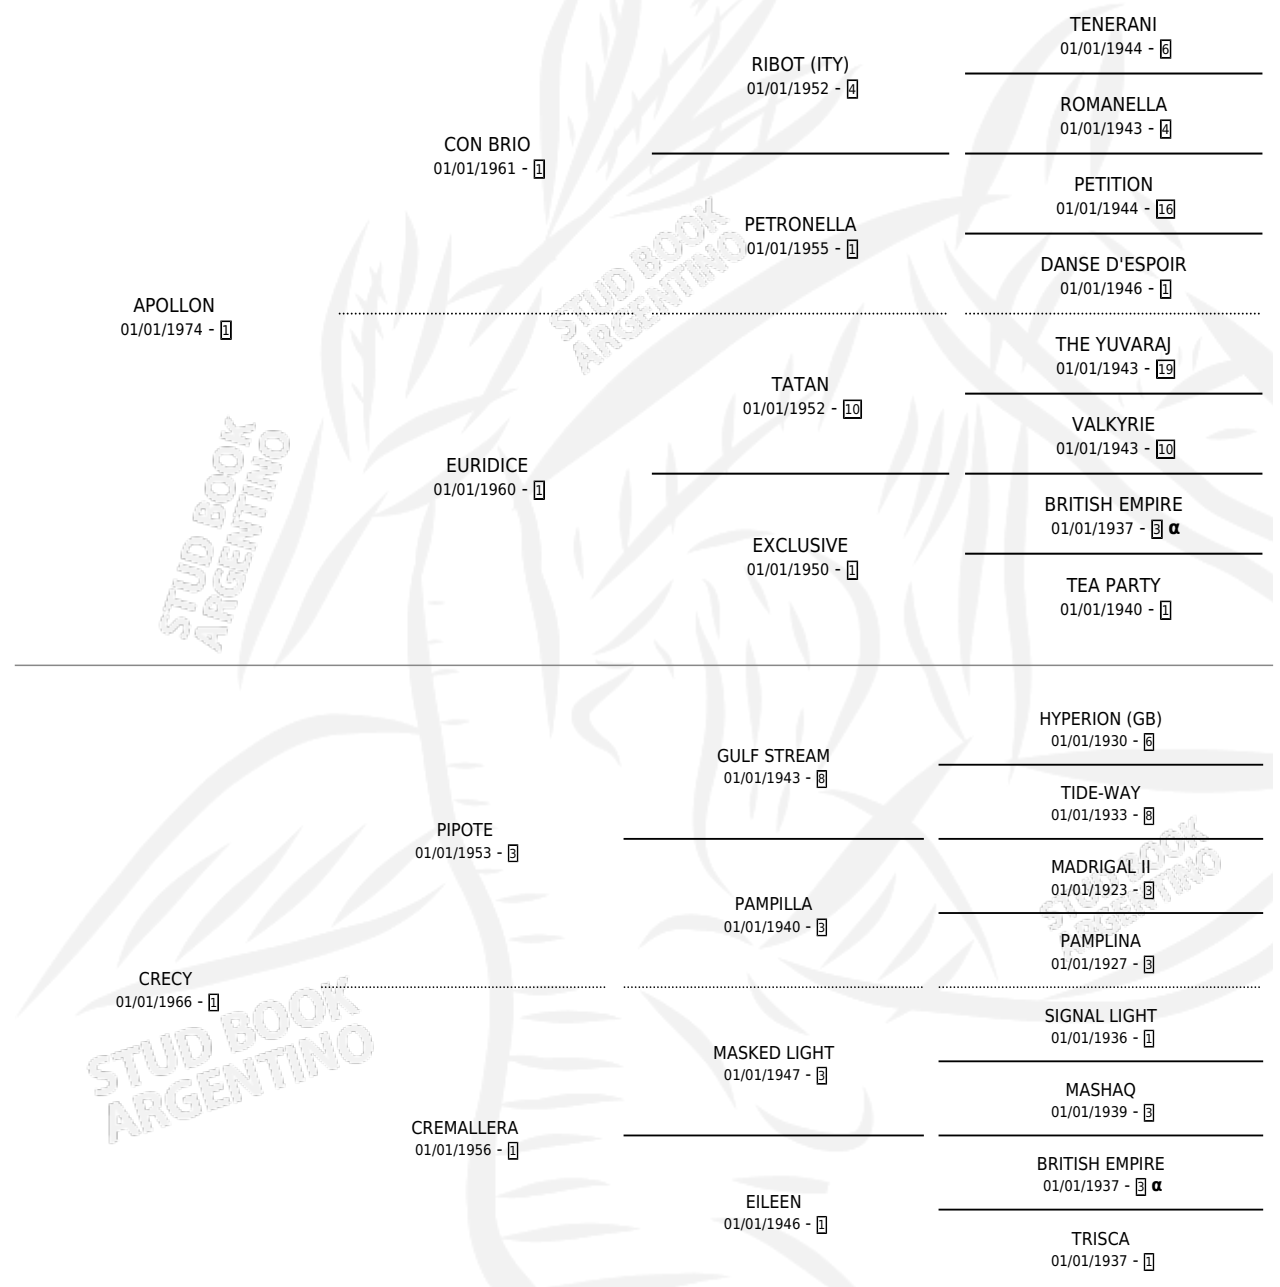

APOLONESA

por APOLLON y CRECY por PIPOTE

Argentina · Hembra · Zaino Colorado · SP · 01/01/1980
Familia 1-o · Volumen 30

ESTADO

TIPIFICACIÓN SANGUÍNEA	X
TIPIFICACIÓN POR ADN	X
PASAPORTE	X
IDENTIFICACIÓN POR MICROCHIP	X
REPRODUCTOR	✓

Lugar de nacimiento: Campo particular

Criador: Garcia Carlos Alberto

~

HIJOS

	MACHOS	HEMBRAS
2 NACIERON	1	1
SIN ACTUACIONES		

PEDIGREE

INBREEDING : α