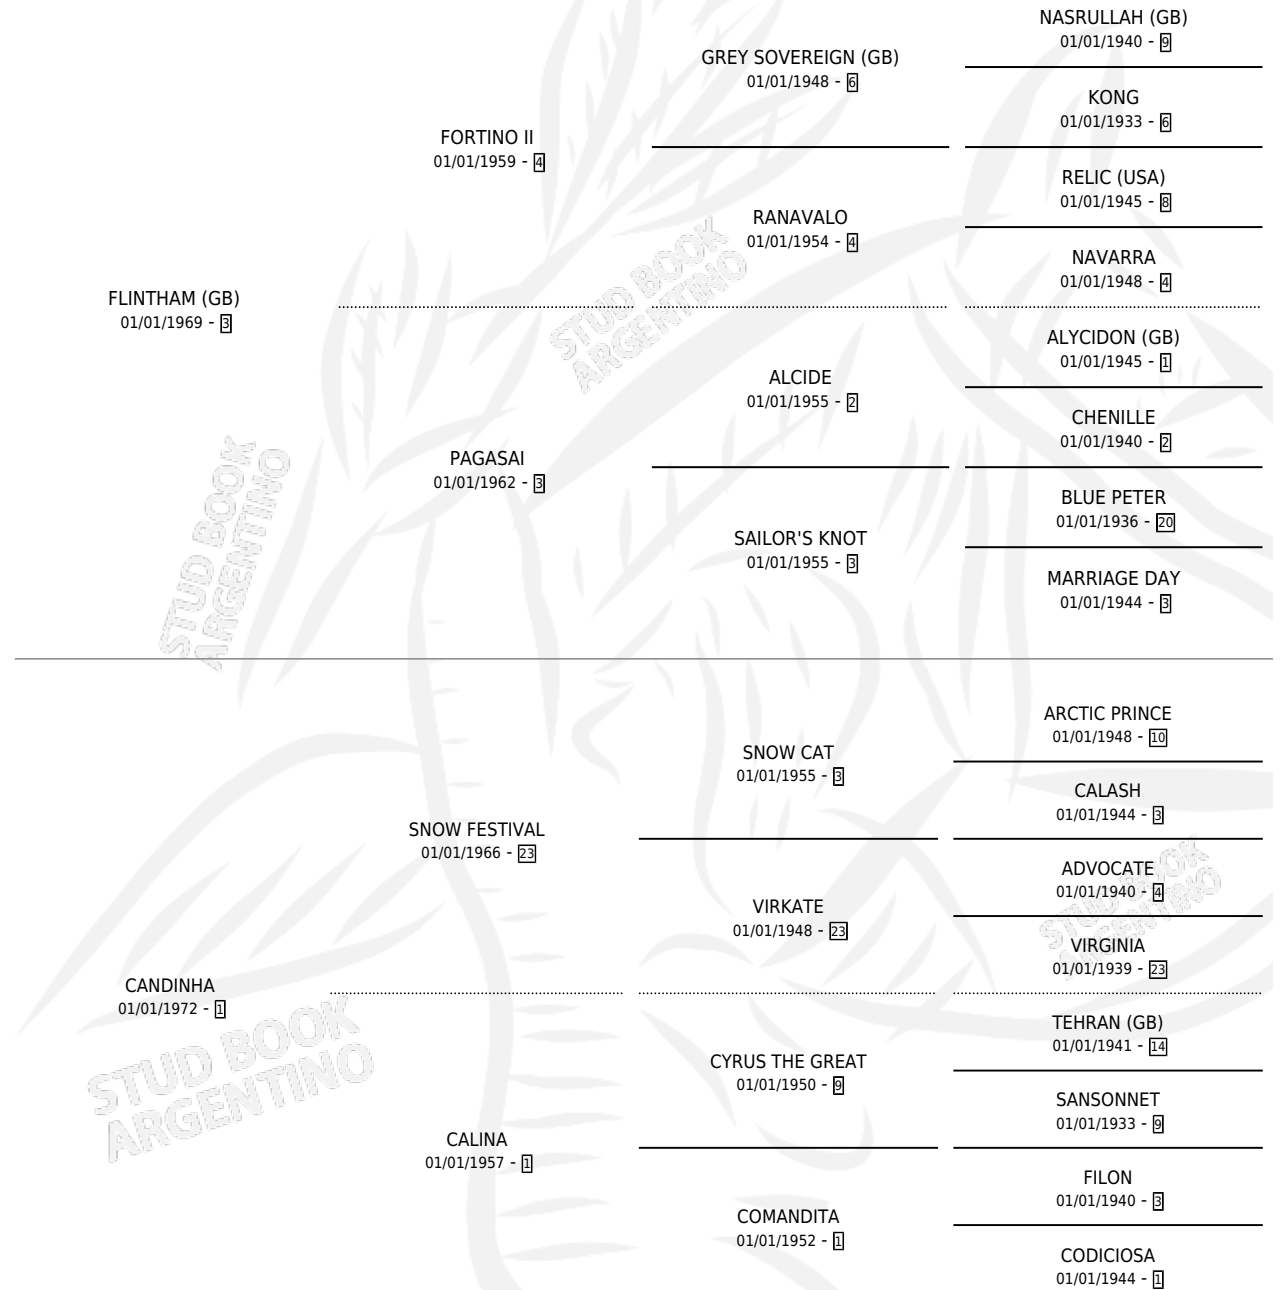

CAIRELA

por **FLINTHAM (GB)** y **CANDINHA** por **SNOW FESTIVAL**

Argentina · Hembra · Alazan · SP · 01/01/1979
Familia 1-j · Volumen 30

ESTADO

TIPIFICACIÓN SANGUÍNEA	X
TIPIFICACIÓN POR ADN	X
PASAPORTE	X
IDENTIFICACIÓN POR MICROCHIP	X
REPRODUCTOR	✓

Lugar de nacimiento: Campo particular

Criador: Sin dato

PEDIGREE

CAMPAÑA

Solo carreras oficiales de Argentina

POR EDAD

EDAD	CC	1°	2°	3°	4°	5°	NP	CLC	CLG	CLCG1	CLGG1	IMPORTE	GANANCIA / CC
4 AÑOS	1	1	0	0	0	0	0	0	0	0	0	\$0	\$0
5 AÑOS	1	1	0	0	0	0	0	0	0	0	0	\$0	\$0
TOTALES	2	2	0	0	0	0	0	0	0	0	0	\$0	\$0
%		100%	0.0%	0.0%	0.0%	0.0%	0.0%	0.0%	0.0%	0.0%	0.0%		