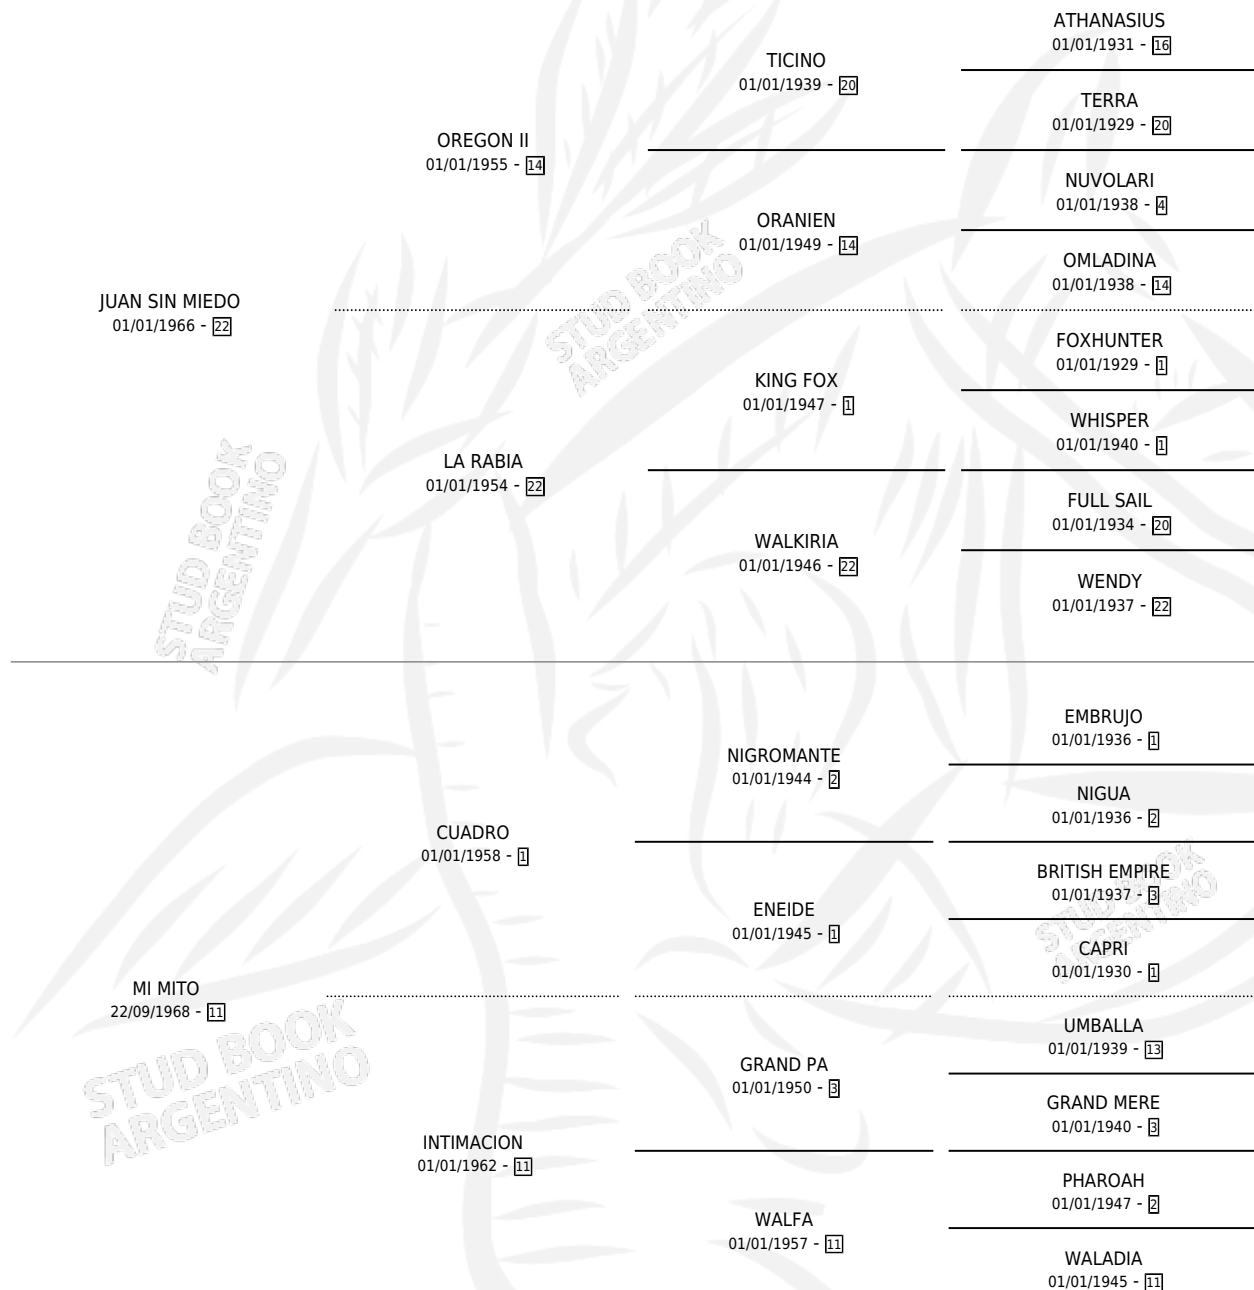

# LA MITO

por JUAN SIN MIEDO y MI MITO por CUADRO

Argentina · Hembra · Zaino · SP · 03/08/1981  
Familia 11-a · Volumen 31

## ESTADO

TIPIFICACIÓN SANGUÍNEA	X
TIPIFICACIÓN POR ADN	X
PASAPORTE	X
IDENTIFICACIÓN POR MICROCHIP	X
REPRODUCTOR	✓

**Lugar de nacimiento:** Campo particular

**Criador:** Sin dato

~

## HIJOS

	MACHOS	HEMBRAS
2 NACIERON	1	1
1 CORRIERON	0	1

SIN ACTUACIONES