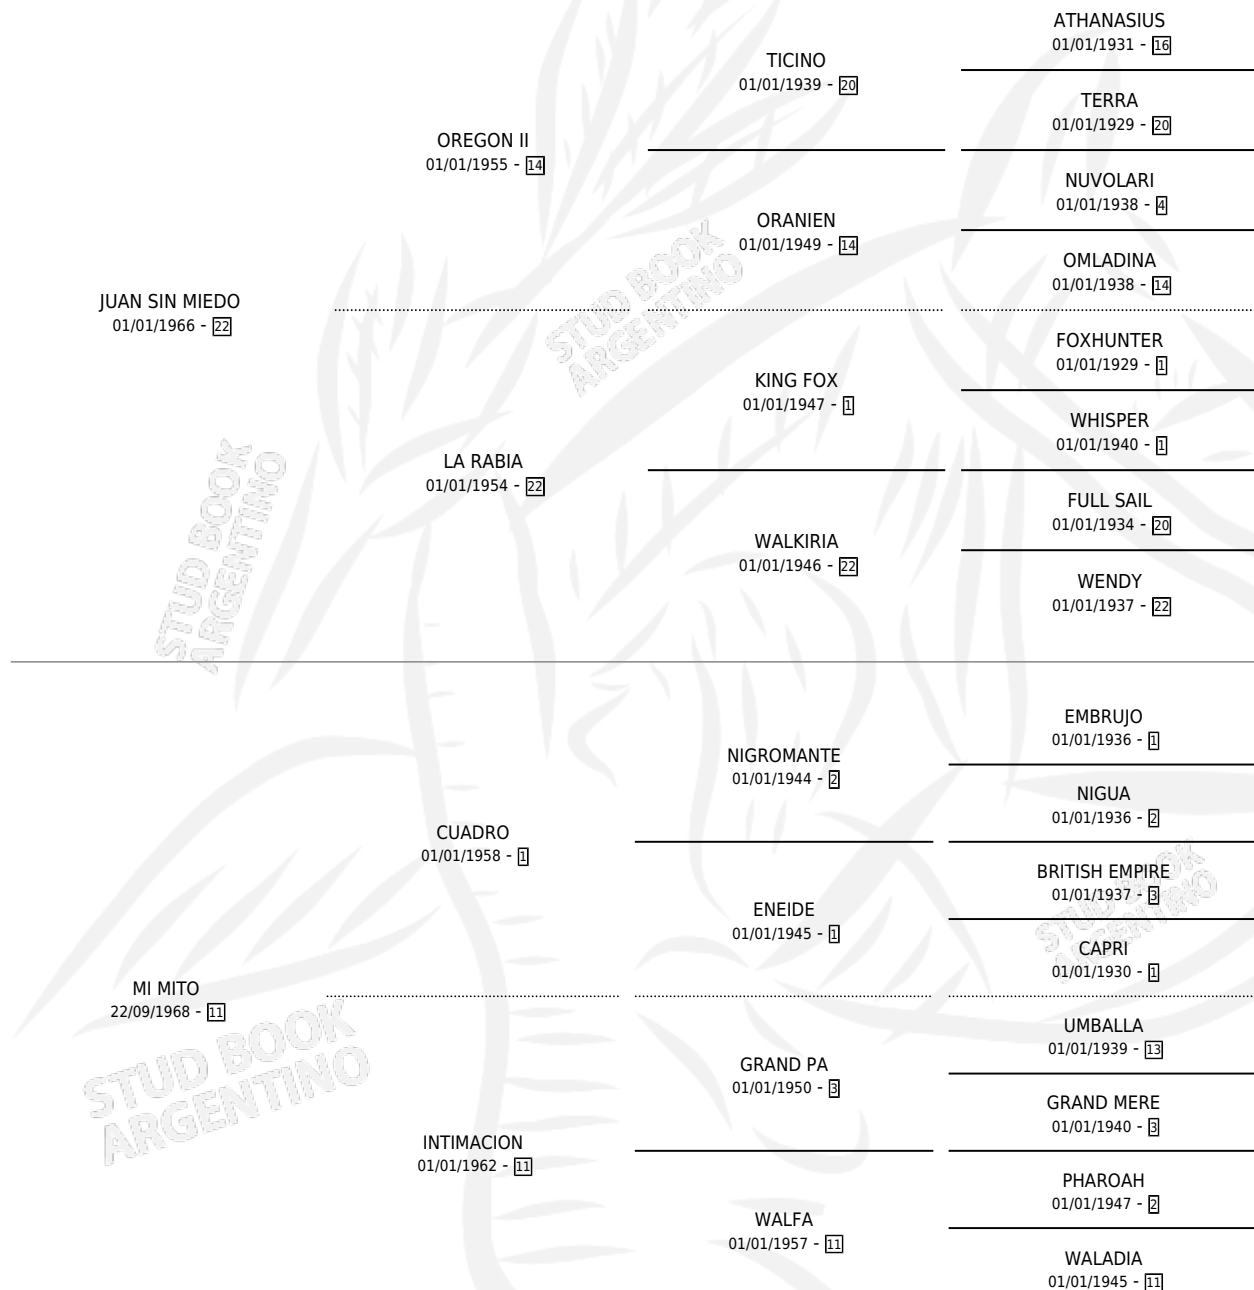

LA MITO

por JUAN SIN MIEDO y MI MITO por CUADRO

Argentina · Hembra · Zaino · SP · 03/08/1981
Familia 11-a · Volumen 31

ESTADO

TIPIFICACIÓN SANGUÍNEA	X
TIPIFICACIÓN POR ADN	X
PASAPORTE	X
IDENTIFICACIÓN POR MICROCHIP	X
REPRODUCTOR	✓

Lugar de nacimiento: Campo particular

Criador: Sin dato

~

HIJOS

	MACHOS	HEMBRAS
2 NACIERON	1	1
1 CORRIERON	0	1

SIN ACTUACIONES

PEDIGREE

S