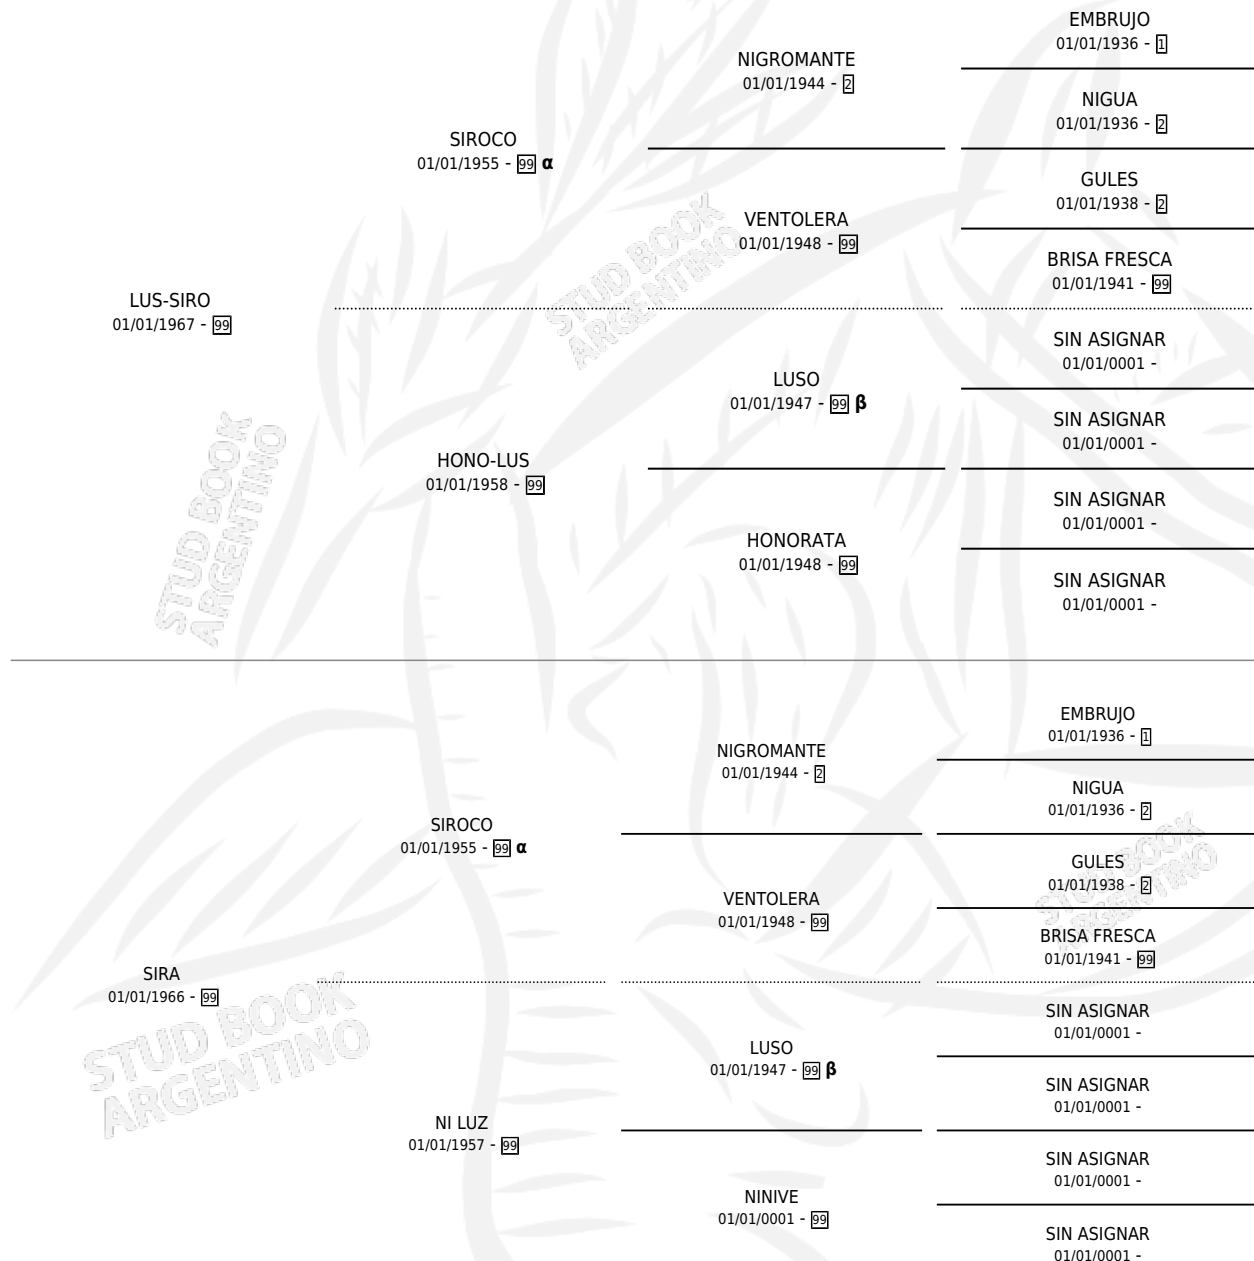

LUS SIRA

por LUS-SIRO y SIRA por SIROCO

Argentina · Hembra · Alazan · SP · 17/09/1979
Familia 99 · Volumen 30

ESTADO

TIPIFICACIÓN SANGUÍNEA	✓
TIPIFICACIÓN POR ADN	X
PASAPORTE	X
IDENTIFICACIÓN POR MICROCHIP	X
REPRODUCTOR	✓

Lugar de nacimiento: Campo particular

Criador: Sin dato

~

HIJOS

	MACHOS	HEMBRAS
3 NACIERON	1	2
2 CORRIERON	1	1
1 GANARON	0	1
0 GANADORES CL	0 GANADORES GR	0 GANADORES G1

PEDIGREE

INBREEDING : α, β

S

cimientos 3 / Efectividad 27.27%

PADRILLO	PRODUCTO	CRIADOR	1ER SERVICIO	ÚLTIMO SERVICIO
NICAHOMO	∅		13/10/1995	15/10/1995
LUS SIRA	∅		16/10/1994	18/10/1994
Datos oficiales del Stud Book Argentino				
CESARIO	CESARIRA (H Z, 13/10/1994)	SIN DATO	01/11/1993	02/11/1993
CESARIO	∅		01/10/1992	28/10/1992
CESARIO	∅		03/11/1991	05/11/1991
CESARIO	∅		20/10/1990	04/12/1990
NICANTE	NICIRA (H A, 12/10/1990)	SIN DATO	01/10/1989	01/11/1989
NICANTE	NIC-NOEL (M A, 02/10/1989)	SIN DATO	18/10/1988	20/10/1988
NICANTE	∅		28/09/1987	30/09/1987
NICANTE	∅		18/10/1986	20/10/1986
NICANTE	∅		21/10/1985	21/10/1985