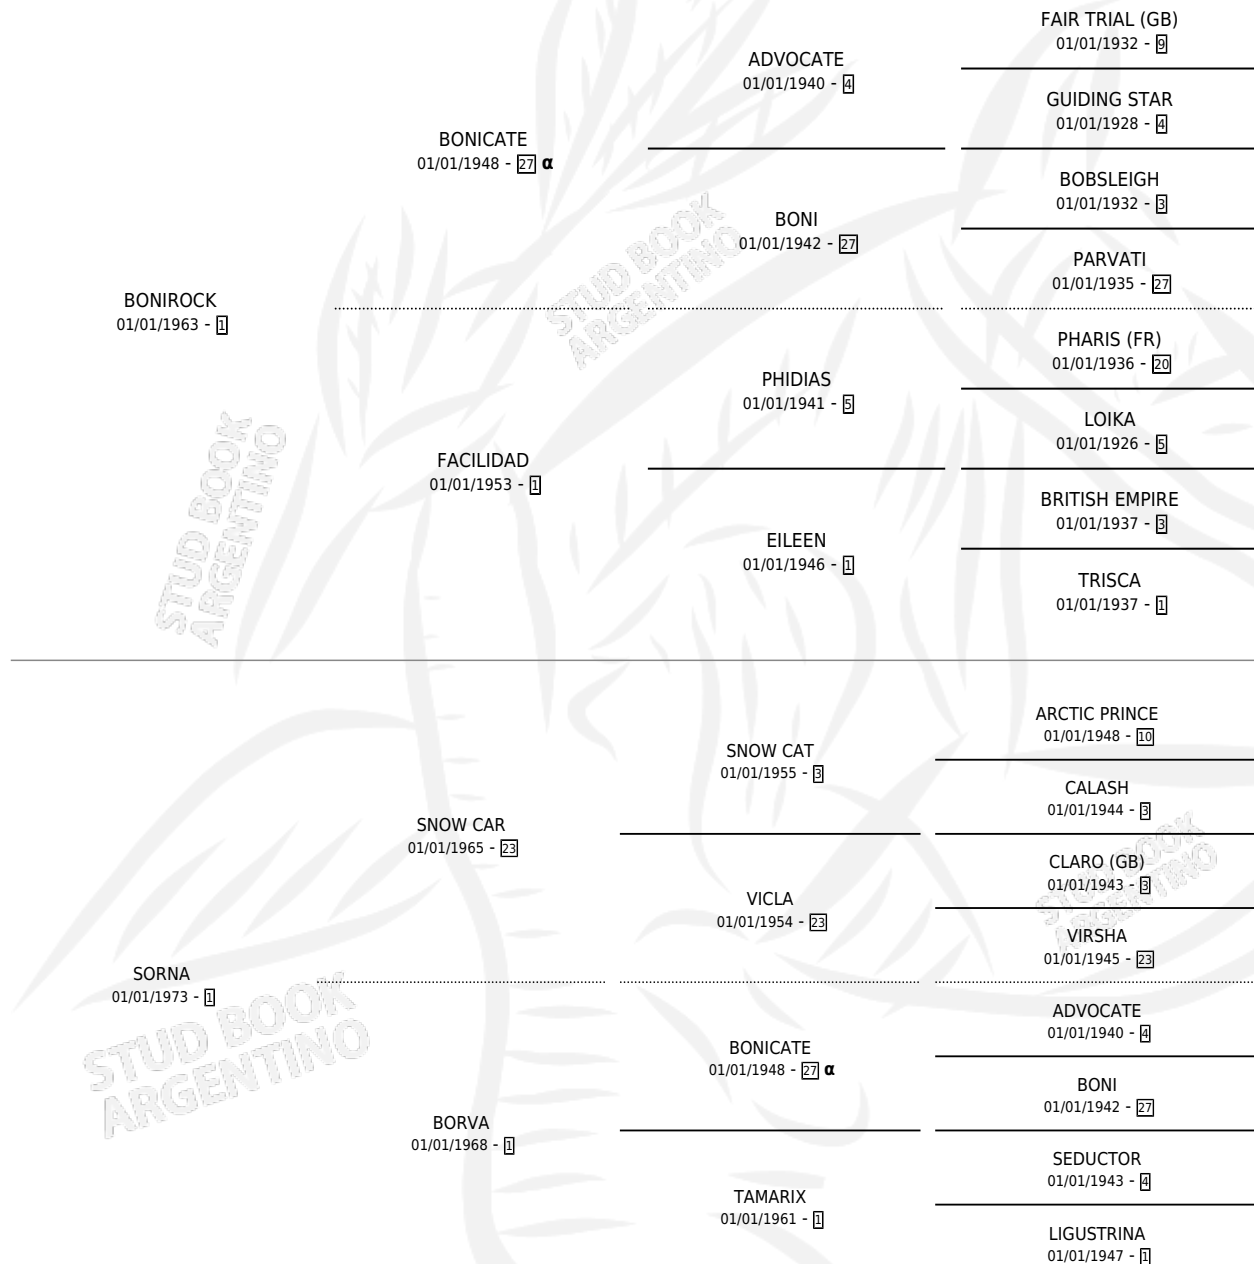

PINGA ROCK

por **BONIROCK** y **SORNA** por **SNOW CAR**

Argentina · Hembra · Alazan · SP · 01/01/1979
Familia 1-o · Volumen 30

ESTADO

TIPIFICACIÓN SANGUÍNEA	X
TIPIFICACIÓN POR ADN	X
PASAPORTE	X
IDENTIFICACIÓN POR MICROCHIP	X
REPRODUCTOR	✓

Lugar de nacimiento: Campo particular

Criador: Pacheco Lisandro

~

HIJOS

	MACHOS	HEMBRAS
2 NACIERON	1	1
SIN ACTUACIONES		

PEDIGREE

INBREEDING : α

S

cimientos 2 / Efectividad 18.18%

PADRILLO	PRODUCTO	CRIADOR	1ER SERVICIO	ÚLTIMO SERVICIO
JUMBO JACK	Ø		24/12/1996	24/12/1996
PINGA ROCK	Ø		27/10/1995	11/12/1995
JUMBO JACK	Ø		07/11/1994	07/11/1994
CLIPPER CLASS	CLIPPER ROCK (M A, 16/10/1994)	ANA HORTENCIA	20/10/1993	22/10/1993
CLIPPER CLASS	ALI CLASS (H A, 06/10/1993)	ANA HORTENCIA	19/10/1992	21/10/1992
CLIPPER CLASS	Ø		09/10/1991	11/10/1991
BISELANTE	Ø		18/11/1989	27/12/1989
CON HORARIO	Ø		12/12/1988	14/12/1988
AVELLANO	Ø		20/10/1987	23/10/1987
AVELLANO	Ø		10/09/1986	11/09/1986
AVELLANO	Ø		06/09/1985	08/09/1985