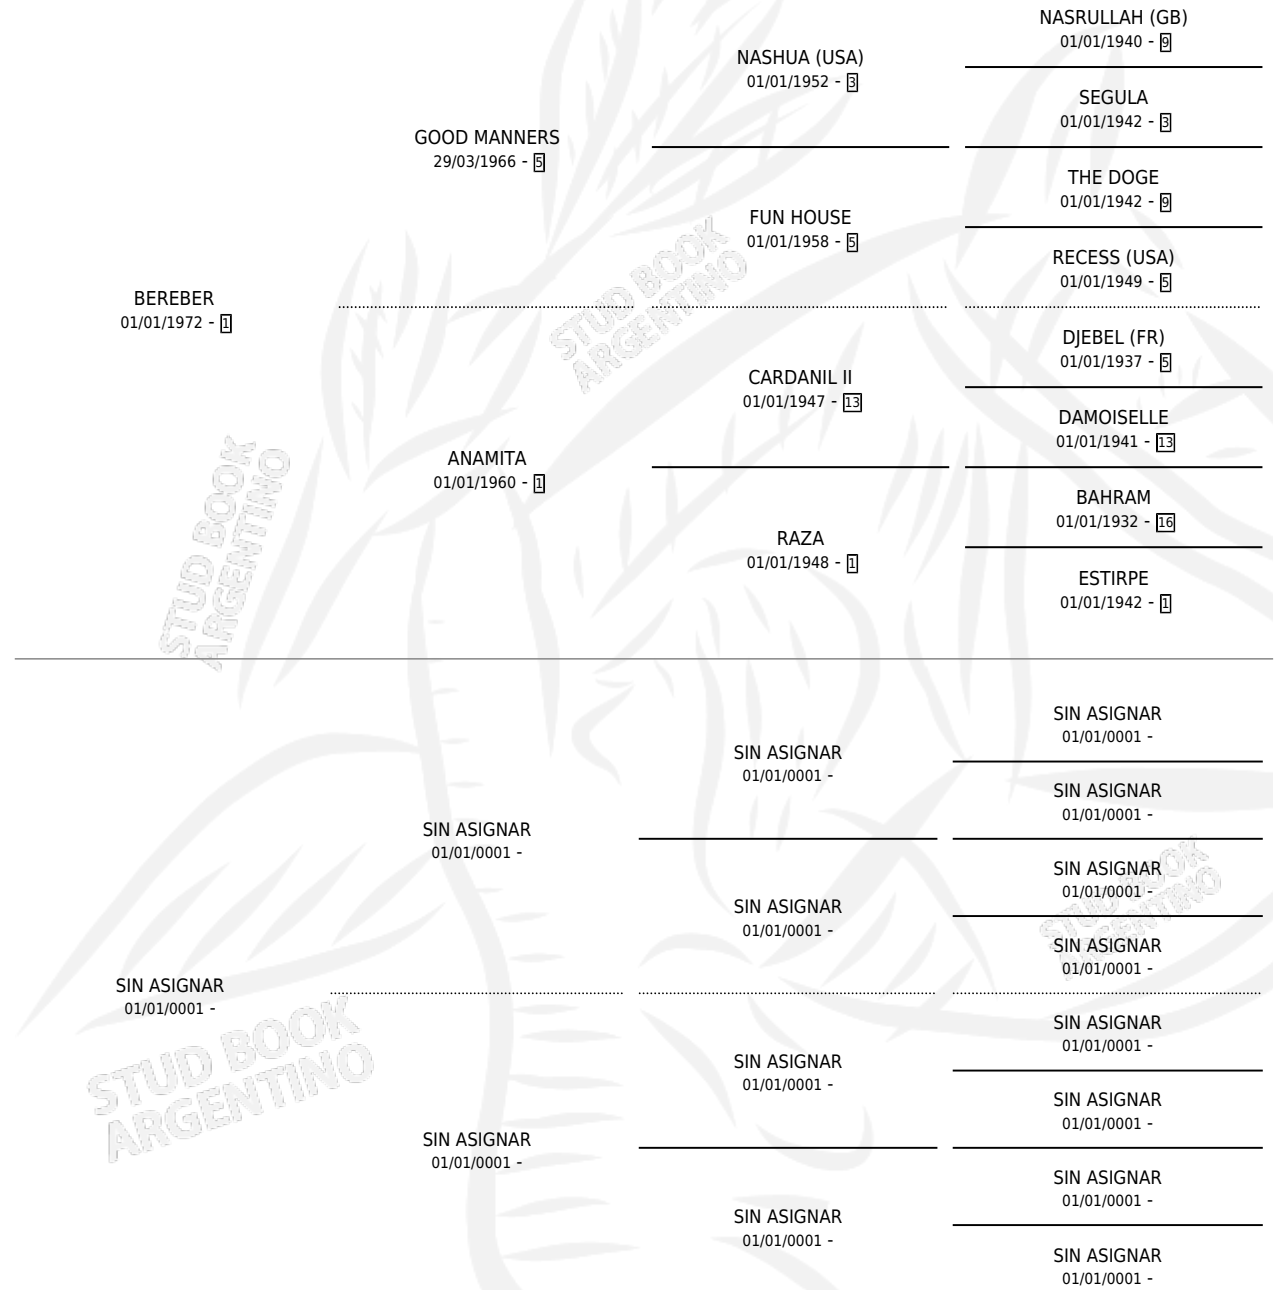

NOCHERITA

por **BEREBER** y **SIN ASIGNAR** por **SIN ASIGNAR**

Argentina · Hembra · Zaino Doradillo · SP · 01/01/1981
Familia · Volumen 31

ESTADO

TIPIFICACIÓN SANGUÍNEA	X
TIPIFICACIÓN POR ADN	X
PASAPORTE	X
IDENTIFICACIÓN POR MICROCHIP	X
REPRODUCTOR	✓

Lugar de nacimiento: Campo particular

Criador: Sin dato

PEDIGREE

S

mientos 0 / Efectividad 0.00%

PADRILLO	PRODUCTO	CRIADOR	1ER SERVICIO	ÚLTIMO SERVICIO
NOW AGAIN	∅		19/08/1986	22/09/1986
NOW AGAIN	∅		02/09/1985	12/11/1985