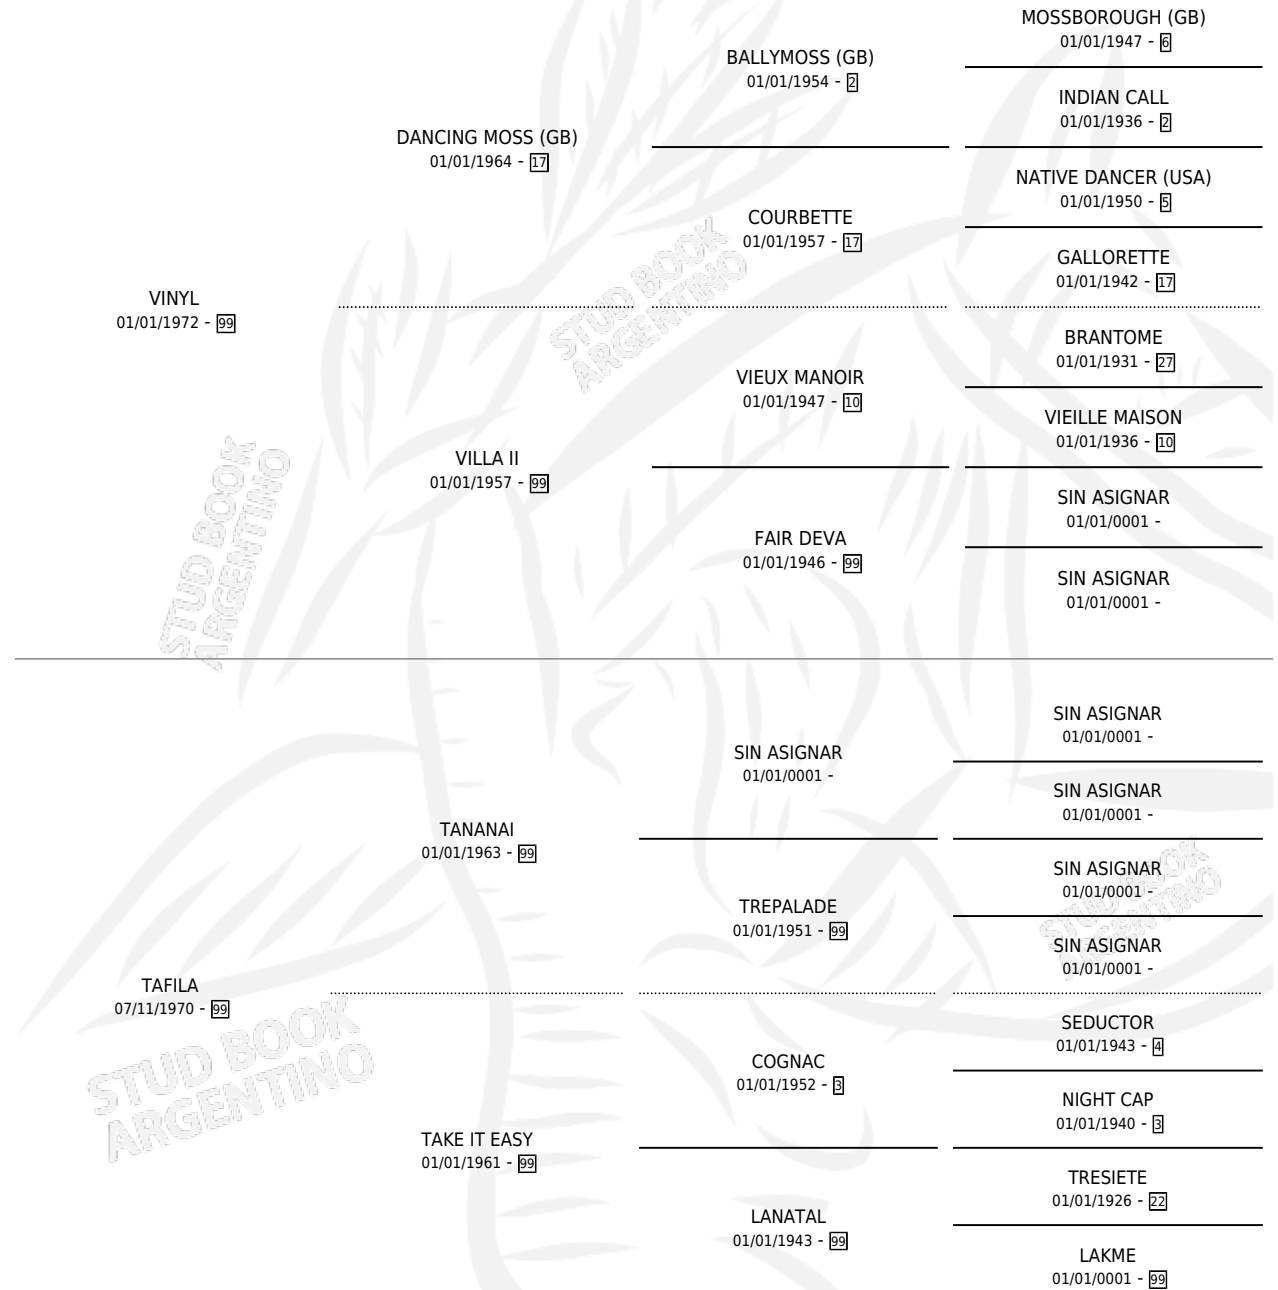

ALA NEGRA

por VINYL y TAFILA por TANANAI

Argentina · Hembra · Alazan · SP · 01/01/1980
Familia 99 · Volumen 30

ESTADO

TIPIFICACIÓN SANGUÍNEA	✓
TIPIFICACIÓN POR ADN	X
PASAPORTE	X
IDENTIFICACIÓN POR MICROCHIP	X
REPRODUCTOR	✓

Lugar de nacimiento: Campo particular

Criador: Sin dato

~

HIJOS

	MACHOS	HEMBRAS
7 NACIERON	5	2
1 CORRIERON	1	0

SIN ACTUACIONES

PEDIGREE

S

cimientos 7 / Efectividad 41.18%

PADRILLO	PRODUCTO	CRIADOR	1ER SERVICIO	ÚLTIMO SERVICIO
ESCALONADO	Ø		16/12/2004	17/12/2004
ALA NEGRA	Ø		02/09/2003	04/09/2003
Datos oficiales del Stud Book Argentino	Ø		17/11/2002	19/11/2002
Documento generado el 09/05/2026	Ø		05/10/2000	04/11/2000
FRAUD TOSS	Ø		19/10/1999	11/11/1999
studbook.org.ar	Ø		07/11/1997	08/11/1997
FRAUD TOSS	ALADA TOSS (H A, 04/11/1998)	SIN DATO	06/11/1996	21/11/1996
FRAUD TOSS	Ø		20/10/1995	15/11/1995
FRAUD TOSS	NEGRO TOSS (M Z, 23/10/1996)	SIN DATO	22/10/1994	23/10/1994
FRAUD TOSS	NEGRO VIL (M A, 26/09/1995)	SIN DATO	26/10/1992	27/10/1992
PEERLESS	NEGRA (H A, 09/10/1993)	SIN DATO	08/11/1991	09/11/1991
PEERLESS	NEGRO VIN (M ZC, 10/10/1992)	SIN DATO	16/10/1990	13/11/1990
PEERLESS	Ø		04/10/1989	25/10/1989
PEERLESS	NEGRO PEERLESS (M ZC, 07/10/1990)	SIN DATO	18/10/1988	20/10/1988
PEERLESS	NEGRO CAPAZ (M A, 24/09/1989)	SIN DATO	22/09/1987	18/10/1987
PEERLESS	Ø		14/11/1986	16/11/1986
PEERLESS	Ø		16/11/1985	19/11/1985