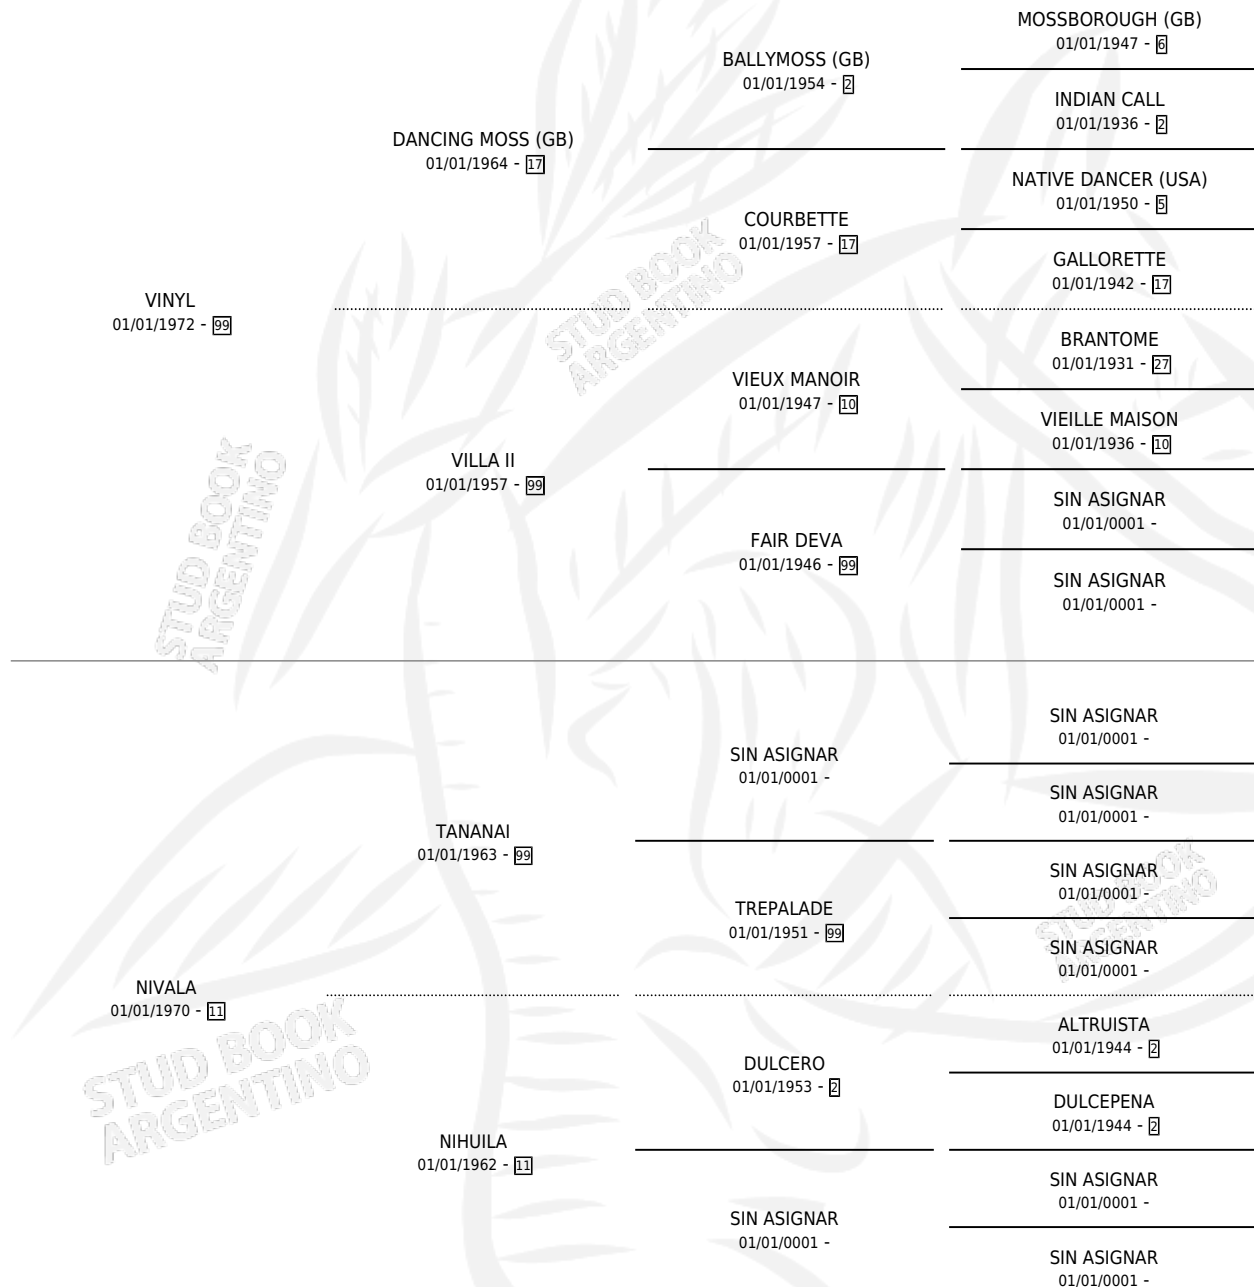

VINVAL

por VINYL y NIVALA por TANANAI

Argentina · Hembra · Alazan · SP · 01/01/1977
Familia 11-d · Volumen 29

ESTADO

TIPIFICACIÓN SANGUÍNEA	✓
TIPIFICACIÓN POR ADN	X
PASAPORTE	X
IDENTIFICACIÓN POR MICROCHIP	X
REPRODUCTOR	✓

Lugar de nacimiento: Campo particular

Criador: Sin dato

~

HIJOS

	MACHOS	HEMBRAS
4 NACIERON	3	1
SIN ACTUACIONES		

PEDIGREE

S

cimientos 4 / Efectividad 40.00%

PADRILLO	PRODUCTO	CRIADOR	1ER SERVICIO	ÚLTIMO SERVICIO
FRAUD TOSS VENIENTE	Ø		19/11/1996	20/11/1996
VINVAL	VINVALO (M A, 31/10/1996)	SIN DATO	08/10/1995	04/12/1995
Datos oficiales del Stud Book Argentino FRAUD TOSS			12/11/1994	13/11/1994
Documentó generado el 27/04/2026				
PEERLESS studbook.org.ar	VIRGIN (H A, 16/10/1993)	SIN DATO	06/11/1992	07/11/1992
PEERLESS	Ø		02/10/1991	16/11/1991
PEERLESS	VIN PEERLESS (M A, 19/11/1990)	SIN DATO	28/10/1989	10/12/1989
PEERLESS	ESTUPENDO SOY (M Z, 30/09/1989)	SIN DATO	04/10/1988	05/10/1988
PEERLESS	Ø		01/10/1987	03/10/1987
PEERLESS	Ø		01/10/1986	05/11/1986
PEERLESS	Ø		18/09/1985	21/10/1985