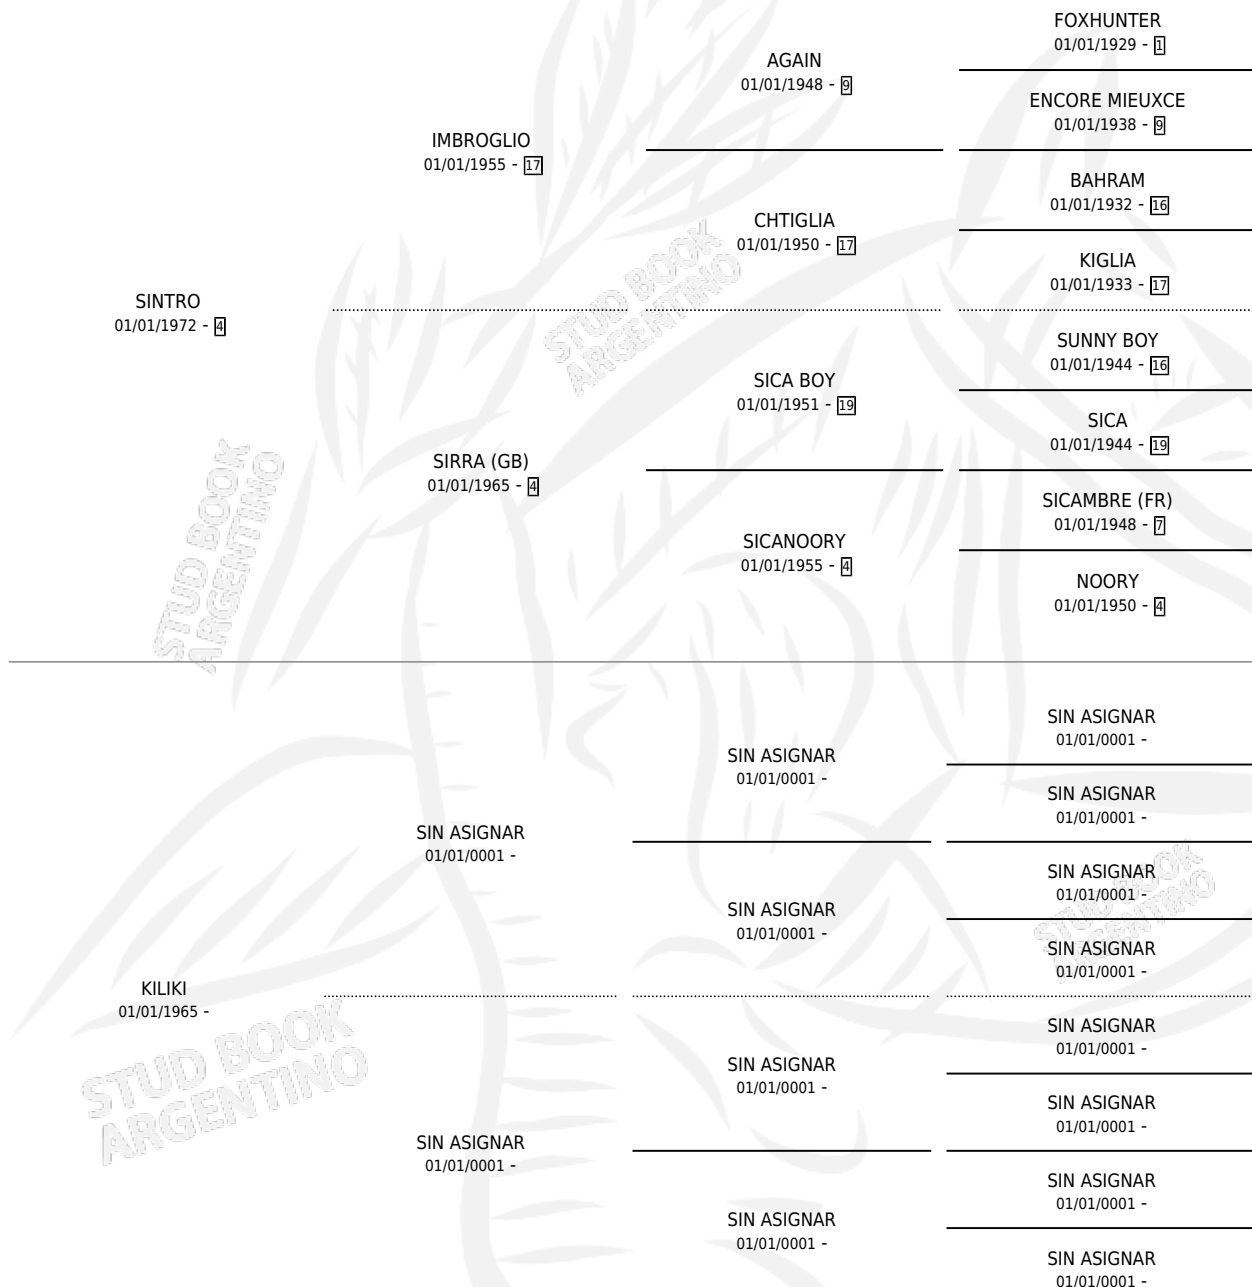

PINEROLA

PEDIGREE

por **SINTRO** y **KILIKI** por **SIN ASIGNAR**

Argentina · Hembra · Alazan · SP · 01/01/1981
Familia · Volumen 31

ESTADO

TIPIFICACIÓN SANGUÍNEA	X
TIPIFICACIÓN POR ADN	X
PASAPORTE	X
IDENTIFICACIÓN POR MICROCHIP	X
REPRODUCTOR	✓

Lugar de nacimiento: Campo particular

Criador: Sin dato

~

HIJOS

	MACHOS	HEMBRAS
2 NACIERON	1	1
1 CORRIERON	1	0

SIN ACTUACIONES

S

mientos 2 / Efectividad 25.00%

PADRILLO	PRODUCTO	CRIADOR	1ER SERVICIO	ÚLTIMO SERVICIO
SUPERESTOP	TONITA TOP (H A, 29/09/1993)	SIN DATO	28/09/1992	30/09/1992
SUPERESTOP	Ø		02/12/1991	06/12/1991
SUPERESTOP	Ø		01/11/1990	05/11/1990
SUPERESTOP	Ø		13/12/1989	17/12/1989
SUPERESTOP	GACHON (M AT, 04/12/1989)	SIN DATO	27/12/1988	31/12/1988
SUPERESTOP	Ø		08/08/1987	12/08/1987
SUPERESTOP	Ø		06/08/1986	06/08/1986
SUPERESTOP	Ø		15/12/1985	19/12/1985