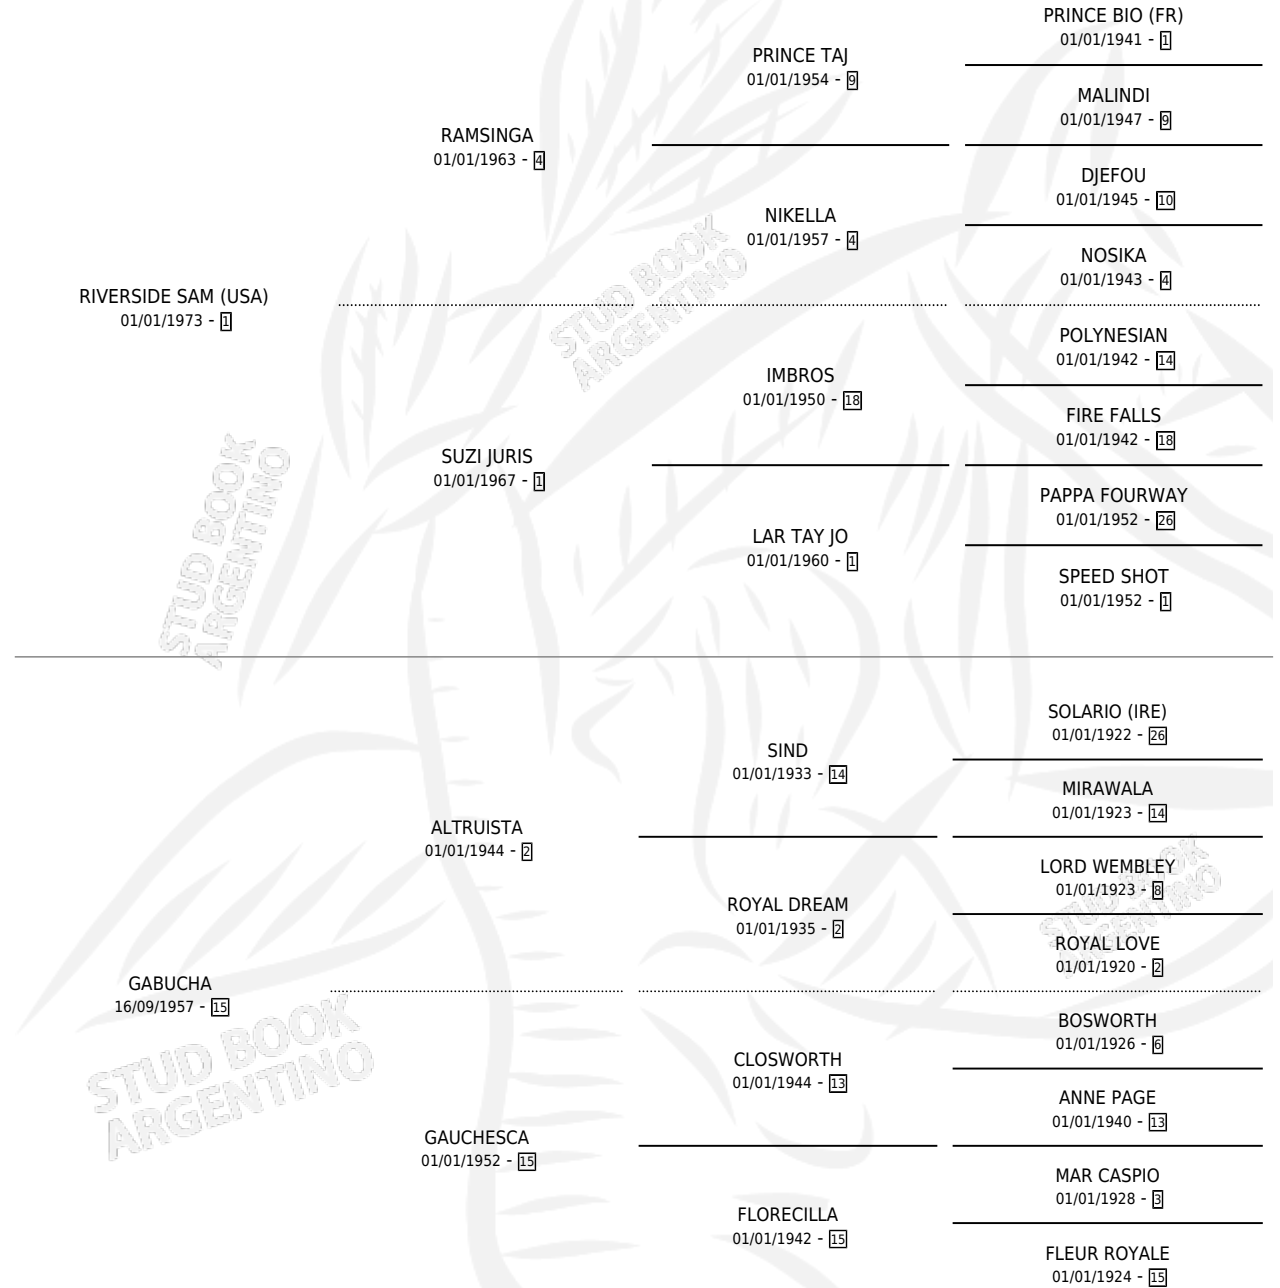

GAUCHA SAM

por RIVERSIDE SAM (USA) y GABUCHA por ALTRUISTA

Argentina · Hembra · Zaino · SP · 13/10/1981
Familia 15 · Volumen 31

ESTADO

TIPIFICACIÓN SANGUÍNEA	X
TIPIFICACIÓN POR ADN	X
PASAPORTE	X
IDENTIFICACIÓN POR MICROCHIP	X
REPRODUCTOR	✓

Lugar de nacimiento: Campo particular

Criador: Sin dato

~

HIJOS

	MACHOS	HEMBRAS
1 NACIERON	1	0
SIN ACTUACIONES		

PEDIGREE

S

mientos 1 / Efectividad 20.00%

PADRILLO	PRODUCTO	CRIADOR	1ER SERVICIO	ÚLTIMO SERVICIO
STEPPING OUT <input type="checkbox"/>			16/10/1988	20/10/1988
GAUCHA SAM			13/04/1988	17/04/1988
Datos oficiales del Stud Book Argentino			27/10/1987	02/11/1987
Documento generado el 26/04/2026			12/10/1986	12/12/1986
MONTERO BLUFF <input type="checkbox"/>			29/09/1985	01/10/1985
studbook.org.ar				
MONTERO BLUFF	GAUCHO BLUFF (M Z, 29/09/1986)	ASOCIACION COOPERATIVA DE CRIADORES DE CABALLOS DE CARRERA		