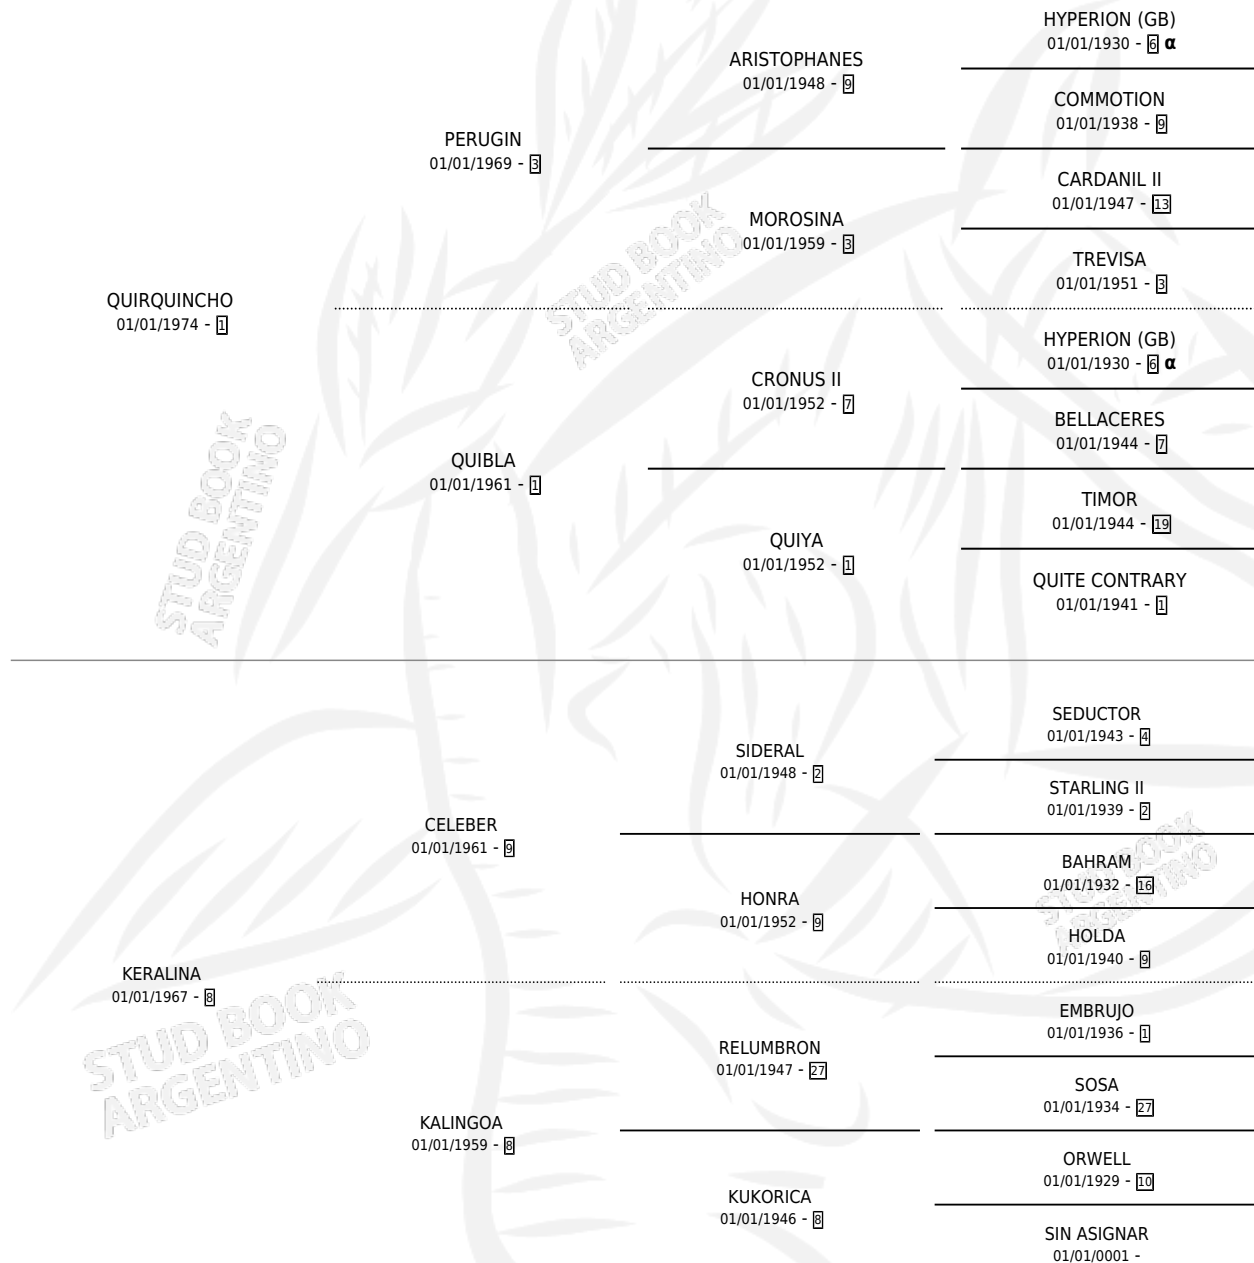

LIGUSTRINA

por QUIRQUINCHO y KERALINA por CELEBER

Argentina · Hembra · Alazan Tostado · SP · 01/01/1981
Familia 8-c · Volumen 31

ESTADO

TIPIFICACIÓN SANGUÍNEA	✓
TIPIFICACIÓN POR ADN	X
PASAPORTE	X
IDENTIFICACIÓN POR MICROCHIP	X
REPRODUCTOR	✓

Lugar de nacimiento: Campo particular

Criador: Locatelli Carlos Francisco

~

HIJOS

	MACHOS	HEMBRAS
4 NACIERON	2	2
4 CORRIERON	2	2
1 GANARON	0	1
0 GANADORES CL	0 GANADORES GR	0 GANADORES G1

PEDIGREE

INBREEDING : α

CAMPAÑA

Solo carreras oficiales de Argentina

POR EDAD

EDAD	CC	1°	2°	3°	4°	5°	NP	CLC	CLG	CLCG1	CLGG1	IMPORTE	GANANCIA / CC
4 AÑOS	1	1	0	0	0	0	0	0	0	0	0	\$0	\$0
TOTALES	1	1	0	0	0	0	0	0	0	0	0	\$0	\$0
%		100%	0.0%	0.0%	0.0%	0.0%	0.0%	0.0%	0.0%	0.0%	0.0%		

SERVICIOS

Servicios **9** / Nacimientos **4** / Efectividad **44.44%**

PADRILLO	PRODUCTO	CRIADOR	1ER SERVICIO	ÚLTIMO SERVICIO
GANEM	∅		06/12/1995	06/12/1995
ARTURO P (USA)	LIGUPE (H Z, 10/08/1995)	SIN DATO	15/09/1994	15/09/1994
EL BONEX	∅		21/09/1992	18/12/1992
BILLY SWEET	∅		19/11/1990	21/11/1990
DEARMAN	DEAR RESTAURADOR (M Z, 08/11/1990)	LOCATELLI CARLOS FRANCISCO	21/11/1989	22/11/1989
DEARMAN	DEAR FEDERALA (H ZD, 22/09/1989) •MURIÓ EL 15/02/1998•	LOCATELLI CARLOS FRANCISCO	23/09/1988	25/09/1988
MONTERO BLUFF	∅		10/12/1987	16/12/1987
STEPPING OUT	LIGUSTRO CLARO (M A, 02/12/1987)	LOCATELLI CARLOS FRANCISCO	24/09/1986	23/12/1986
STEPPING OUT	∅		13/09/1985	13/09/1985