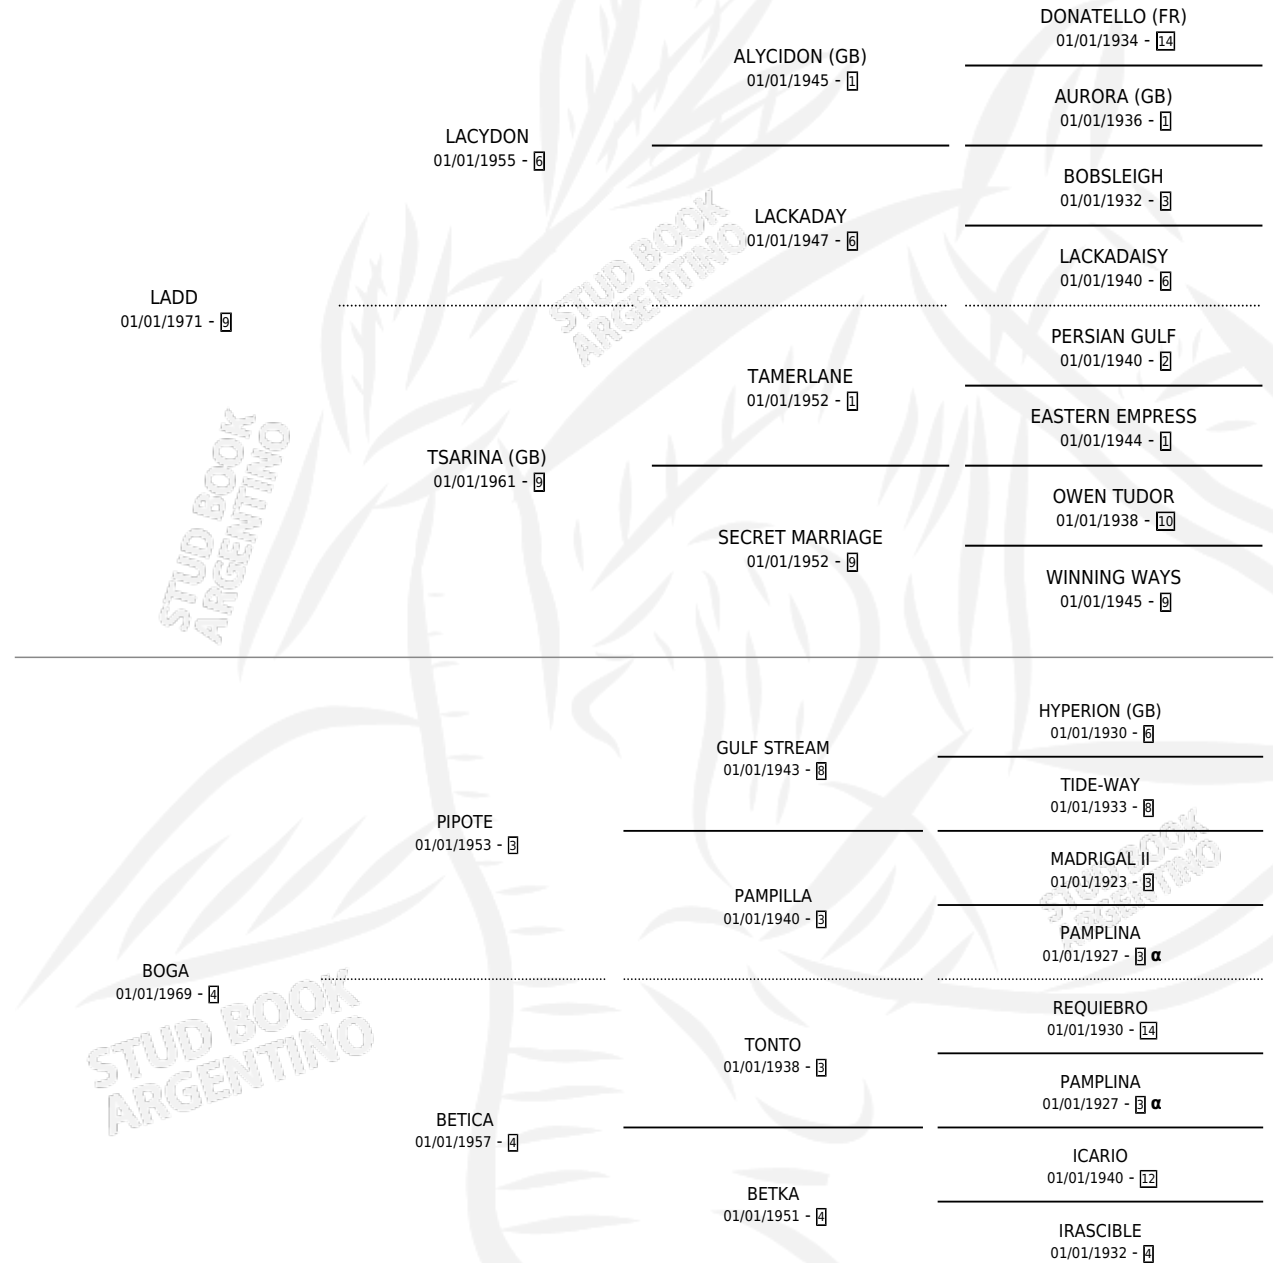

SHE'S A LADY

por LADD y BOGA por PIPOTE

Argentina · Hembra · Zaino · SP · 01/01/1979
Familia 4-b · Volumen 30

ESTADO

TIPIFICACIÓN SANGUÍNEA	X
TIPIFICACIÓN POR ADN	X
PASAPORTE	X
IDENTIFICACIÓN POR MICROCHIP	X
REPRODUCTOR	✓

Lugar de nacimiento: Campo particular

Criador: Sin dato

PEDIGREE

INBREEDING : α

CAMPAÑA

Solo carreras oficiales de Argentina

POR EDAD

EDAD	CC	1°	2°	3°	4°	5°	NP	CLC	CLG	CLCG1	CLGG1	IMPORTE	GANANCIA / CC
6 AÑOS	4	4	0	0	0	0	0	0	0	0	0	\$0	\$0
TOTALES	4	4	0	0	0	0	0	0	0	0	0	\$0	\$0
%		100%	0.0%	0.0%	0.0%	0.0%	0.0%	0.0%	0.0%	0.0%	0.0%		