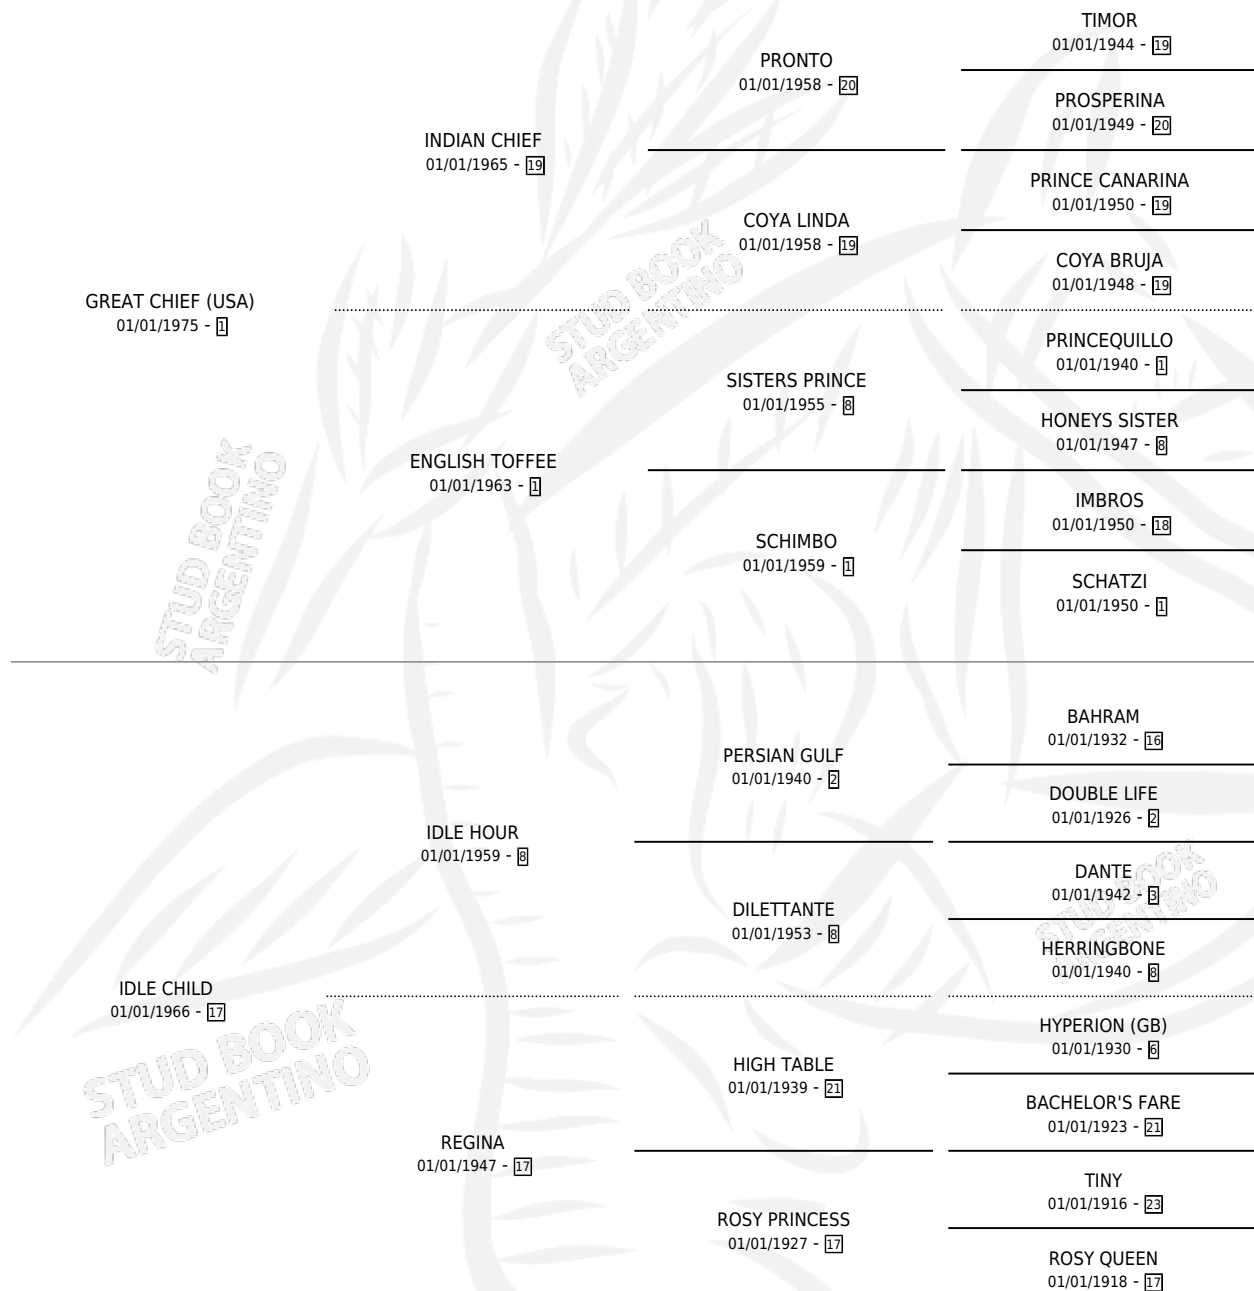

GRAN CHICA

por GREAT CHIEF (USA) y IDLE CHILD por IDLE HOUR

Argentina · Hembra · Alazan · SP · 26/10/1985
Familia 17-c · Volumen 32

ESTADO

TIPIFICACIÓN SANGUÍNEA	X
TIPIFICACIÓN POR ADN	X
PASAPORTE	X
IDENTIFICACIÓN POR MICROCHIP	X
REPRODUCTOR	X

Lugar de nacimiento: Campo particular

Criador: Sin dato

PEDIGREE

GRAN CHICA

Datos oficiales del Stud Book Argentino

Documento generado el 11/05/2026

studbook.org.ar